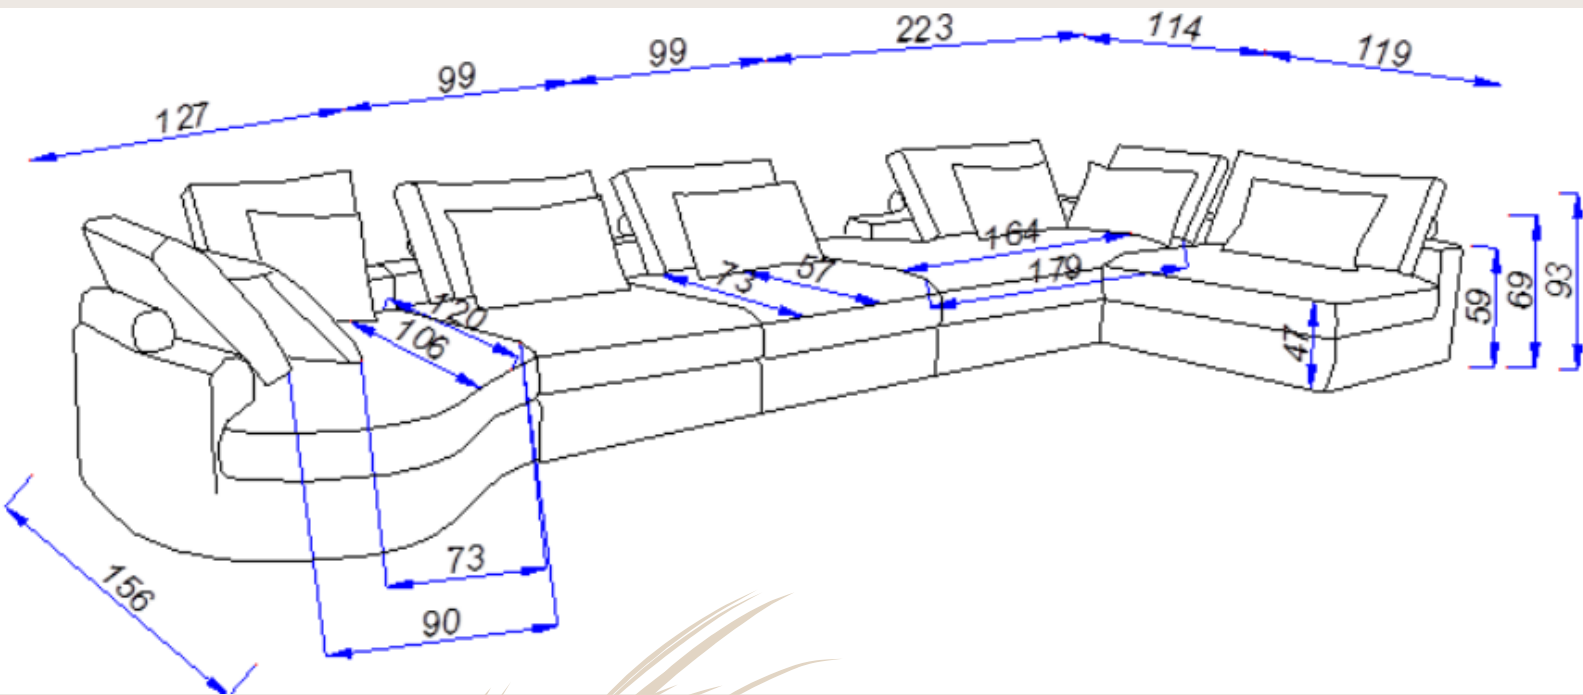

- Easyguard 3 jaar garantie: €30,- / zitplaats
- Easyguard 5 jaar garantie: €50,- / zitplaats

ABSTRACTE ÉN ORGANISCH

AFMETINGEN

SPECIFICATIES

- 1) Romp: Houtvezelplaat, grenen regels, hardhout, hardboard
- 2) Zitvering: Nosag veren + Polypropyleen 70 g/m²
- 3) Zitvulling: HR3032 lazyfoam afgedekt met mix van siliconenvezels en veren
- 4) Rug- en lendenvulling: mix van siliconenvezels en veren
- 5) Poot: zwart

DOORSNEDE TEKENING

JOUW GEWENSTE OPSTELLING

 = 1 meter

 = 0.25 meter