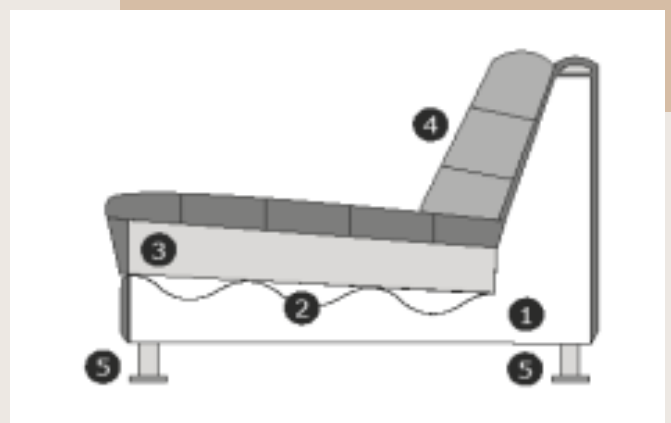

DOORSNEDE TEKENING