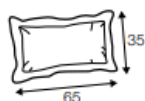

ravioli deco
cushion
65x35

€80

De raviolikussens worden inclusief vulling geleverd. Heb je zelf een vulling? Dan bestellen we alleen een cover en brengen we 25% van de verkoopprijs in mindering.