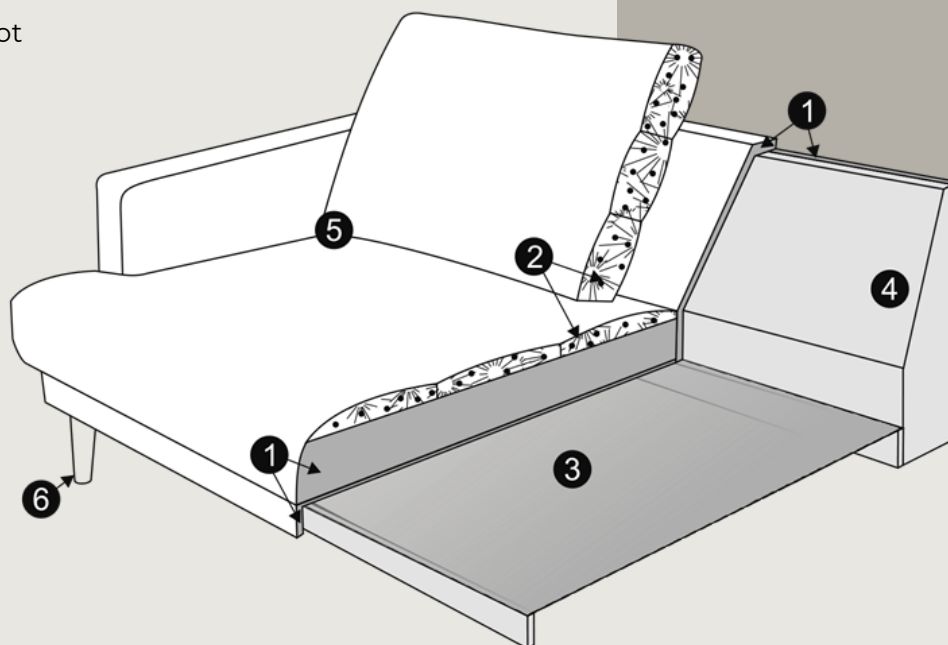

DOORSNEDE TEKENING

Kies je voor de comfort-vulling? Dan bestaat de vulling alleen uit siliconen balletjes en bevat deze geen dons. Dit voorkomt kuilvorming en geeft een wat strakkere look.