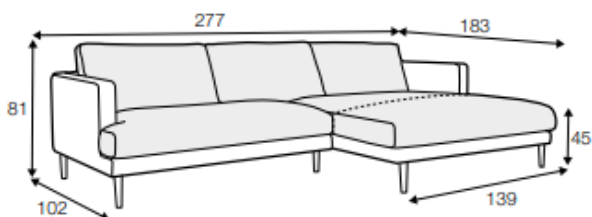

3-zits met brede divan

277 cm - ook te spiegelen

€2783,-