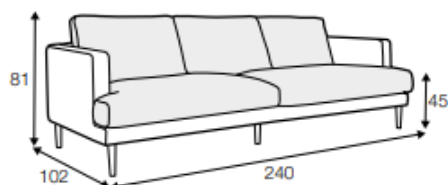

ELEMENTEN

De getoonde prijzen zijn gebaseerd op alle stoffen in stofgroep A en I. Voor stoffen in stofgroep II en hoger geldt een toeslag. Er is geen prijsverschil tussen de LUX (dons) en COMFORT (silicone) vulling. Extra cover bestellen? Dat kan! De prijs voor deze cover bedraagt 40% van de verkoopprijs.

Stofgroep II: +10%

Stofgroep III: +20%

Stofgroep IV: +25%

Exclusive Collection: +45%

3-zits

240 cm

€2038,-