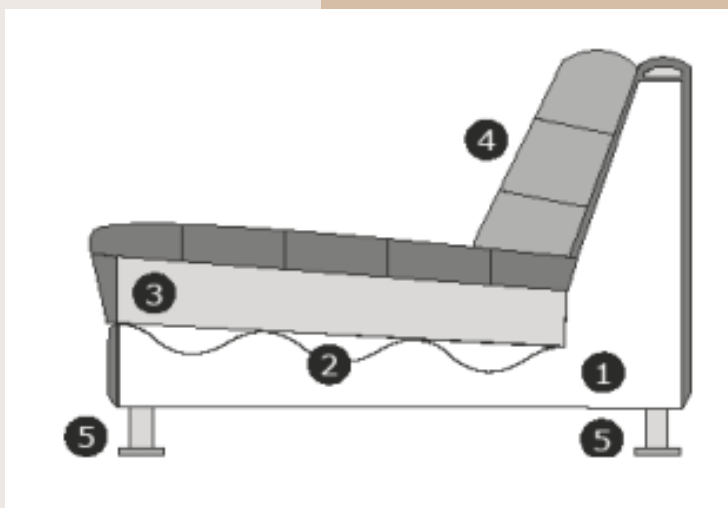

DOORSNEDE TEKENING

KOM LANGS IN DE WINKEL, OF BEL ONS
WE HELPEN JE GRAAG