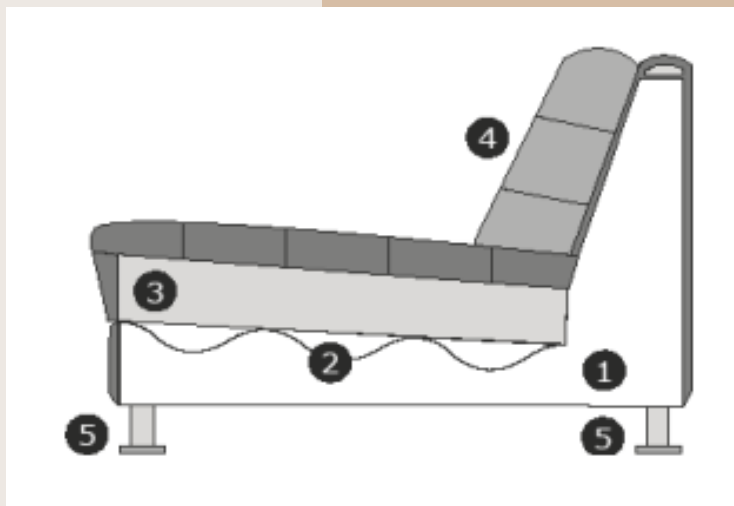

DOORSNEDE TEKENING

KOM LANGS IN DE WINKEL, OF BEL ONS
WE HELPEN JE GRAAG