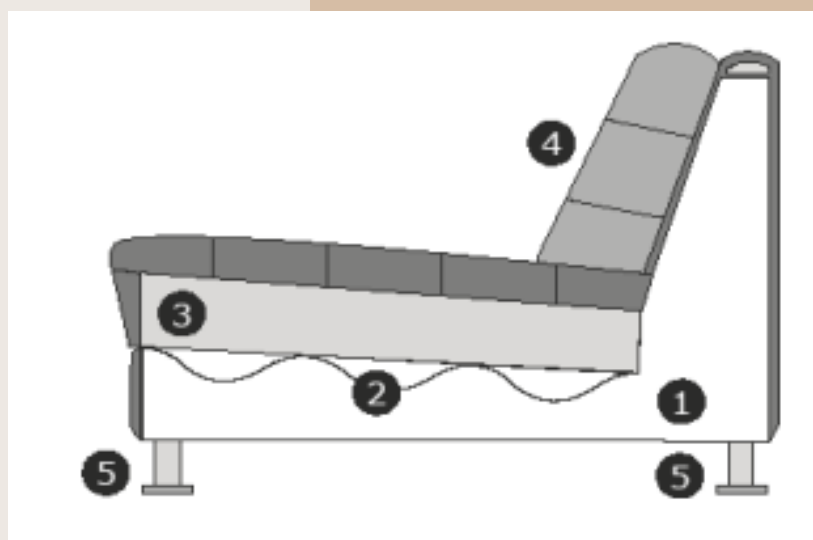

Ook beschikbaar met teruggetrokken arm en als draaifauteuil

AFMETINGEN

Armhoogte: 63 cm

Armbreedte: 26 cm

Zithoogte: 45 cm

Zitdiepte: 65 cm

SPECIFICATIES

- 1) Romp: Houtvezelplaat, grenen regels, hardhout, hardboard
- 2) Zitvering: Nosag veren
- 3) Zitvulling: Koudschuim HR3032 afgedekt door veren en siliconenvezels
- 4) Rugvulling: Polyetherschuim VP 16 met veren en siliconenvezels.
- 5) Poot: zwart

DOORSNEDE TEKENING

KOM LANGS IN DE WINKEL, OF BEL ONS
WE HELPEN JE GRAAG

JOUW GEWENSTE OPSTELLING

 = 1 meter

 = 0.25 meter