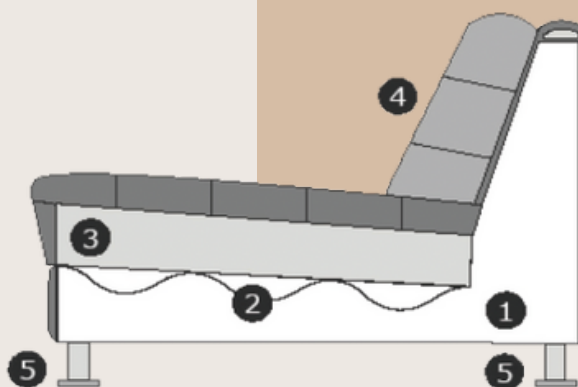

DOORSNEDE TEKENING

KOM LANGS IN DE WINKEL, OF BEL ONS
WE HELPEN JE GRAAG