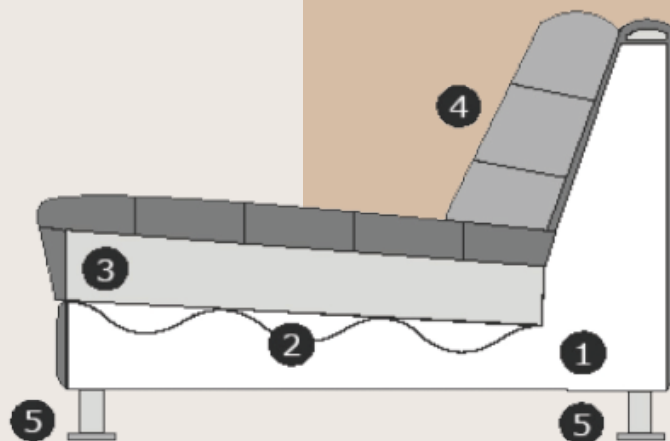

DOORSNEDE TEKENING

KOM LANGS IN DE WINKEL, OF BEL ONS
WE HELPEN JE GRAAG