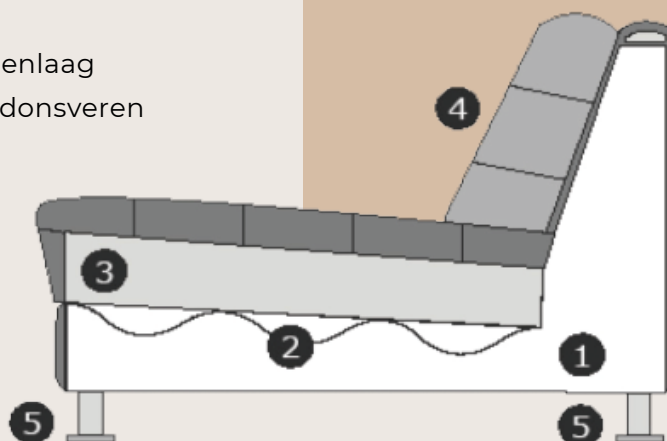

DOORSNEDE TEKENING

KOM LANGS IN DE WINKEL, OF BEL ONS
WE HELPEN JE GRAAG