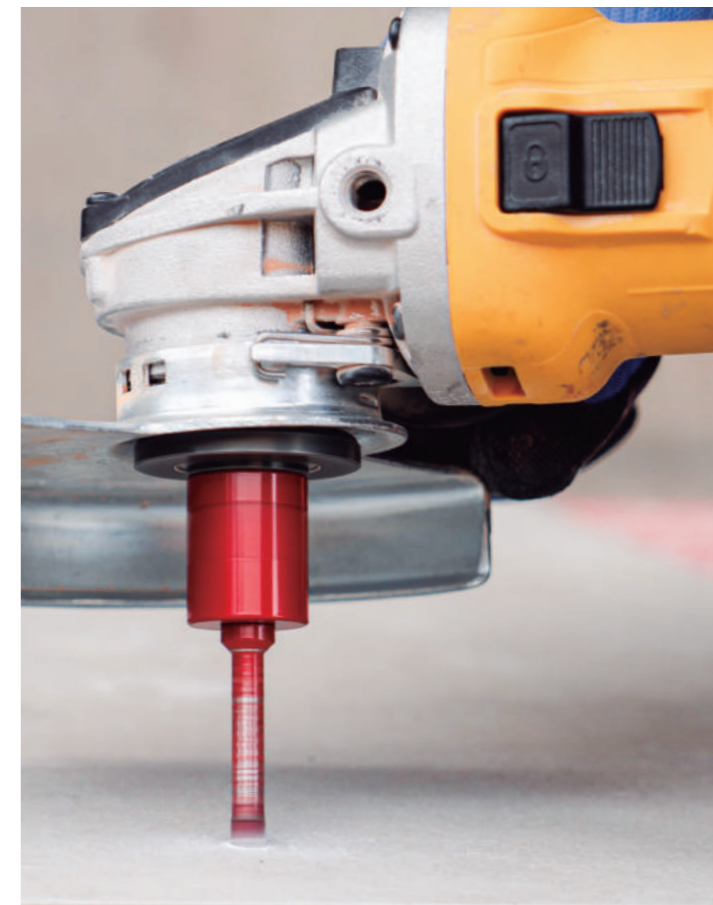

1. Vacuüm gesoldeerde boren die zorgen voor snel droog boren met zeer goede kwaliteit.
2. Hoge kwaliteit diamant, geconcentreerd op de rand van de boorsegmenten. Het diamant is precies daar waar het zijn werk moet doen.
3. Geïntegreerde wax alleen in de kleinste diameters (6 - 12 mm) voor koeling en stofbinding.

	REF		RPM		
DRYGRES PREMIUM diamantboren Ø 6 mm.	06900	PREMIUM	14000	1 3/16" / 30 mm	1
DRYGRES PREMIUM diamantboren Ø 7 mm.	06915	PREMIUM	14000	1 3/16" / 30 mm	1
DRYGRES PREMIUM diamantboren Ø 8 mm.	06918	PREMIUM	14000	1 3/16" / 30 mm	1
DRYGRES PREMIUM diamantboren Ø 10 mm.	06919	PREMIUM	14000	1 3/16" / 30 mm	1
DRYGRES PREMIUM diamantboren Ø 12 mm.	06929	PREMIUM	14000	1 3/16" / 30 mm	1
DRYGRES PREMIUM diamantboren Ø 20 mm.	06971	PREMIUM	14000	1 3/16" / 30 mm	1
DRYGRES PREMIUM diamantboren Ø 28 mm.	06972	PREMIUM	14000	1 3/16" / 30 mm	1
DRYGRES PREMIUM diamantboren Ø 35 mm.	06973	PREMIUM	14000	1 3/16" / 30 mm	1
DRYGRES PREMIUM diamantboren Ø 43 mm.	06974	PREMIUM	14000	1 1/2" / 38 mm	1
DRYGRES PREMIUM diamantboren Ø 50 mm.	06975	PREMIUM	14000	1 1/2" / 38 mm	1
DRYGRES PREMIUM diamantboren Ø 60 mm.	06976	PREMIUM	14000	1 1/2" / 38 mm	1
DRYGRES PREMIUM diamantboren Ø 65 mm.	06977	PREMIUM	14000	1 1/2" / 38 mm	1
DRYGRES PREMIUM diamantboren Ø 68 mm.	06978	PREMIUM	14000	1 1/2" / 38 mm	1
DRYGRES PREMIUM diamantboren Ø 75 mm.	06979	PREMIUM	14000	1 1/2" / 38 mm	1
DRYGRES PREMIUM diamantboren Ø 85 mm.	06980	PREMIUM	14000	1 1/2" / 38 mm	1