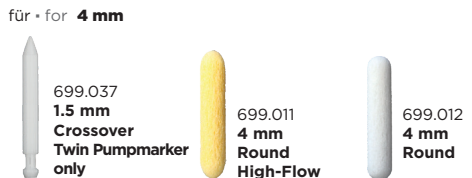

**REFILL.
 EXCHANGE.
 MIX.**

ZUBEHÖR / ACCESSORIES

REFILL EXTENSION *

für • for **4-8 mm**

für • for **15 mm**

EXCHANGE TIPS

für • for **4-8 mm**

für • for **15 mm**