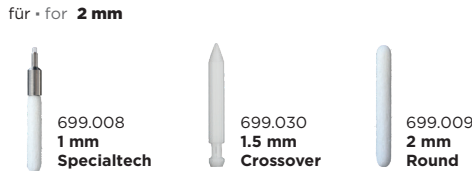

200.502
211EM
 Starter Set
 4 mm

200.505
Softliner
 Starter Set
 Soft Brush / Soft Chisel

200.506
411EM
 Starter Set
 15 mm

200.507
611EM
 Starter Set
 15 mm

MARKER SYSTEMS > EMPTY MARKER SYSTEM
EMPTY PUMP MARKER

**REFILL.
 EXCHANGE.
 MIX.**

ZUBEHÖR / ACCESSORIES

REFILL EXTENSION *

für • for **4-8 mm**

für • for **15 mm**

EXCHANGE TIPS

für • for **4-8 mm**

für • for **15 mm**

REFILL

weitere Refills auf www.molotow.com
 more refills at www.molotow.com

für • for **60 mm**