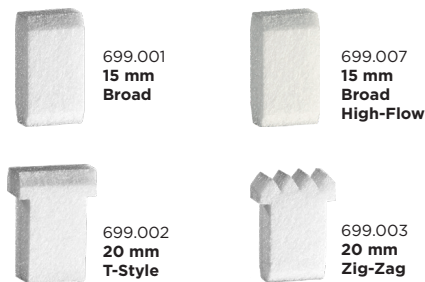

**REFILL.
 EXCHANGE.
 MIX.**

ZUBEHÖR / ACCESSORIES

REFILL EXTENSION *

für • for **4-8 mm**

für • for **15 mm**

EXCHANGE TIPS

für • for **4-8 mm**

für • for **15 mm**