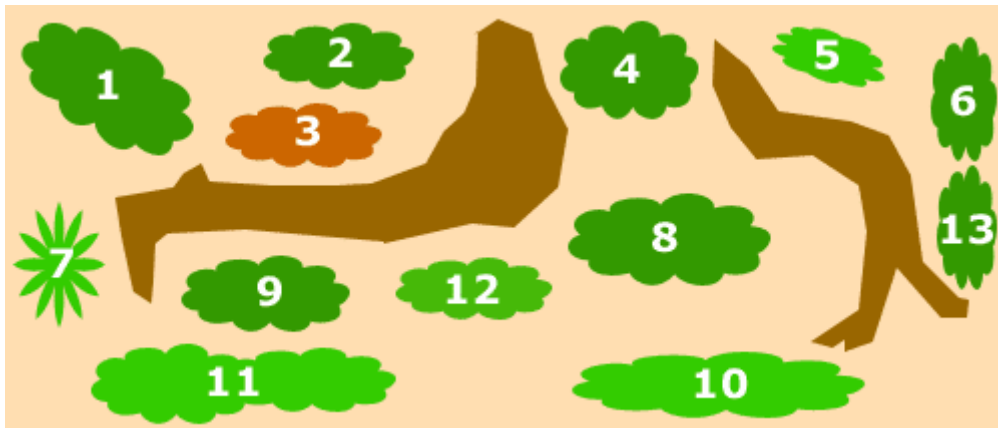

AquaplantsOnline
voor aquariumplanten en toebehoren

Bepantingschema Discus pakket 130/200

1. Echinodorus barthii 1x pot
2. Echinodorus bleheri 1x pot
3. Althernanthera rosefolia 2x pot
4. Elodea densa 2x bos
5. Echinodorus argentinensus 1x pot
6. Heteranthera zosterfolia 1x pot
7. Echinodorus harbich 1x pot
8. Limnophila heterophylla 2x pot
9. Echinodorus tenellus 3x pot
10. Eleocharis acicularis 2x pot
11. Micranthemum micranthemoides 2x pot
12. Heteranthera zosterfolia 1x pot
13. Mayaca vandelli 1x pot

Zorg ervoor dat alle plastic en terracotta potjes zijn verwijderd. Met behulp van een afwasborstel onder een lopende kraan kunt u voorzichtig het schuim van de wortels afhalen. Probeer zoveel mogelijk stengel per stengel te planten met een tussen ruimte van 1 a 2 cm zodat er overal goed licht bij kan komen.