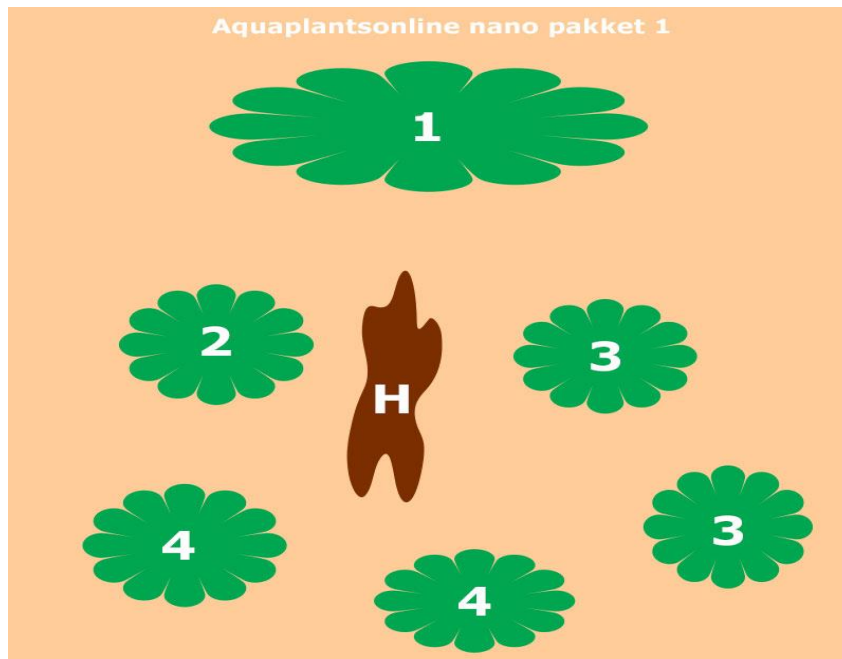

Beplantingschema Nano pakket 1

Plantenpakket bestaat uit:

1. Ludwigia sp. mini super red 1x
 2. Juncens Repens 1x
 3. Hemianthus Callitrichoides 2x
 4. Cryptocoryne parva 2x
- H. Spiderwood hout (niet meegeleverd)

Zorg ervoor dat alle plastic potjes zijn verwijderd. Met behulp van een afwasborstel onder een lopende kraan kunt u voorzichtig het schuim van de wortels afhalen. Probeer zoveel mogelijk stengel per stengel te planten met een tussen ruimte van 1 a 2 cm zodat er overal goed licht bij kan komen.