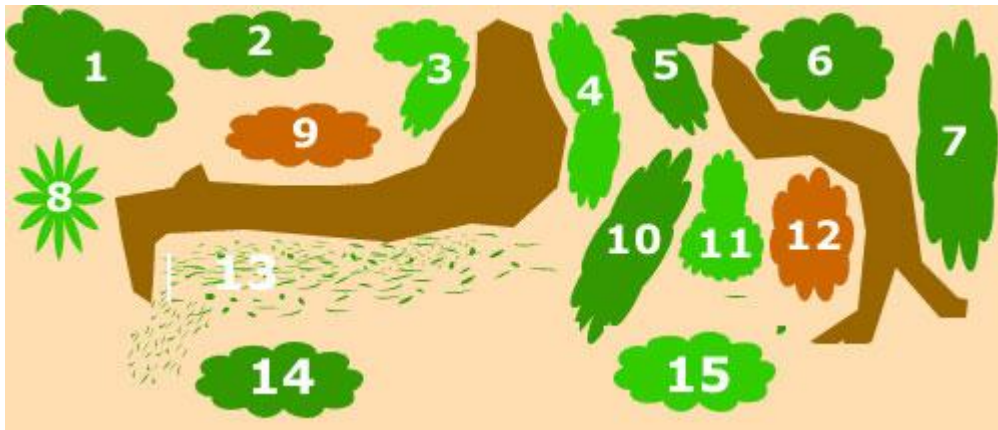

AquaplantsOnline
voor aquariumplanten en toebehoren

Bepantingschema 180x50

Plantenpakket bestaat uit:

1. Ceratopteris thalictroides (3x)
2. Hygrophila polysperma (3x)
3. Elodea densa (3x)
4. Bacopa amplexicaulis (3x)
5. Echinodorus bleheri (3x)
6. Hygrophila salicifolia (3x)
7. Rotala rotundifolia (3x)
8. Rotala sp. Green (3x)
9. Alternanthera rosaefolia (3x)
10. Lysimachia nummularia aurea (3x)
11. Justicia Gendarussa (3x)
12. Hydrocotyle leucocephala (3x)
13. Lobelia cardinalis mini (3x)
14. Cryptocoryne wendtii groen (3x)
15. Eleocharis parvula (dwergnaaldgras), INVITRO bakje (3x)

Zorg ervoor dat alle plastic potjes zijn verwijderd. Met behulp van een afwasborstel onder een lopende kraan kunt u voorzichtig het schuim van de wortels afhalen. Probeer zoveel mogelijk stengel per stengel te planten met een tussen ruimte van 1 a 2 cm zodat er overal goed licht bij kan komen.