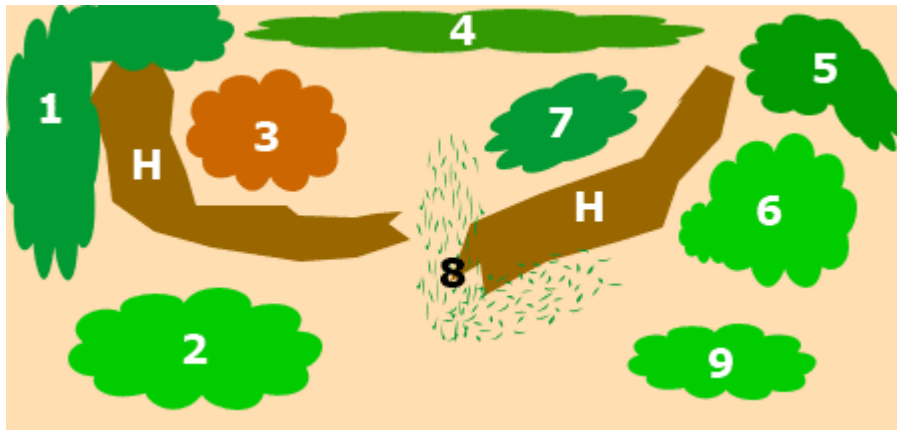

AquaplantsOnline
voor aquariumplanten en toebehoren

Bepantingschema Azië 100x40/50

Plantenpakket bestaat uit:

1. Echinodorus vesuvius (3x)
2. Cryptocoryne tropica (3x)
3. Eustralis stellata (3x)
4. Rotala rotundifolia (3x)
5. Ceratopteris thalictroides (3x)
6. Cyperus helferi (2x)
7. Pogostemon octopus (2x)
8. Eleocharis parvula (dwergnaaldgras), INVITRO bakje (2x)
9. Cryptocoryne wendtii groen (2x)

H. Hout (niet meegeleverd)

Zorg ervoor dat alle plastic potjes zijn verwijderd. Met behulp van een afwasborstel onder een lopende kraan kunt u voorzichtig het schuim van de wortels afhaken. Probeer zoveel mogelijk stengel per stengel te planten met een tussenruimte van 1 a 2 cm zodat er overal goed licht bij kan komen.