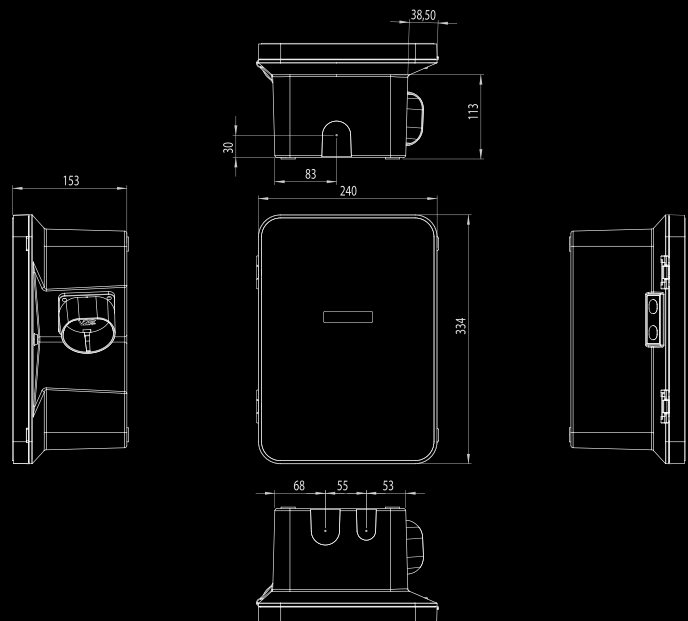

### Algemene kenmerken

e-Charger: Trydan  
 Kleur: Zwart  
 Materiaal: Polycarbonaat MVR  
 Gewicht: 7 kg  
 Laadkabel lengte: 5 / 10 meter  
 Laadkabel type: Recht / Spiraal  
 Bedrijfstemperatuur: van -25° tot 50°  
 Opslagtemperatuur: van -40° tot 70°  
 Display\*<sup>1</sup>: 2,6"  
 RGB-verlichting afhankelijk van de laadtoestand

### Afmetingen