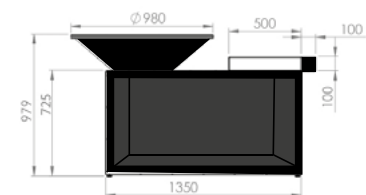

Gewicht

Sokkel	Kegel	Plaat	Houder	Werkblad
78 kg	22 kg	55 kg	3 kg	8,6 kg