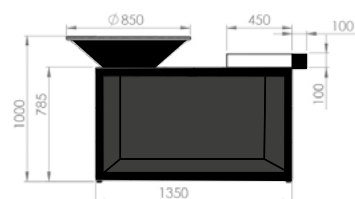

### Afmetingen

Sokkel	45x135x78 cm
Kegel	Ø82x23,5 cm
Plaat	Ø85x1,2 cm
Binnendiameter plaat	Ø40x1,2 cm
Breedte plaat	22,5x1,2 cm
Werkblad	Ø45x45x10,5 cm
Houder	15x45x10 cm

### Afmetingen

Sokkel	50x135x73 cm
Kegel	Ø95x29,5 cm
Plaat	Ø98x1,2 cm
Binnendiameter plaat	Ø50x1,2 cm
Breedte plaat	24x1,2 cm
Werkblad	50x50x10 cm
Houder	15x50x10 cm

### Totaal gewicht

Teakhout (TW)	167 kg
Keramiek donker grijs (CD)	169 kg
<b>Opslag</b>	± 0,3 m <sup>3</sup> hout

**OIB-100-TW**  
**OIB-100-CD**

**EAN code 6011400944928**  
**EAN code 7112138290239**

OFYR ISLAND BLACK 85