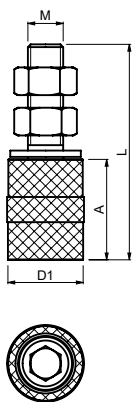

RW

RR

- (GB) NYLON GUIDE ROLLER
- (D) FÜHRUNGSROLLE
- (F) ROULEAU GUIDE EN NYLON
- (E) RODILLO DE GUÍA DE NYLON
- (P) ROLETE GUIA DE NYLON
- (I) RULLO PER GUIDA IN NYLON
- (DK) NYLON STYREVALSE
- (NL) NYLON GELEIDINGSROL
- (N) NYLON STYRERULLE
- (S) GEJDHJUL I NYLON
- (FIN) OHJAUSRULLA NYLONISTA
- (PL) ROLKA PROWADZĄCA NYLONOWA
- (SK) KLADKA HORNÁ VODIACA
- (EE) NAILONIST JUHTRULLIK
- (LT) NAILONINIS KREIPIAMASIS RITINĖLIS
- (LV) NEILONA VADRULLĪTIS

- (CZ) KLADKA HORNÍ VODÍČÍ
- (RO) ROLĂ GHIDAJ NYLON
- (HR) ROLICA OD NAJLONA
- (RUS) ВЕРХНИЙ НАПРАВЛЯЮЩИЙ ПОЛИМЕРНЫЙ РОЛИК
- (SLO) NAJLONSKO VODILNO KOLO
- (TR) NAYLON KIZAK SİLİNDİRİ
- (AR) بكرة دليلية مصنوعة من النايلون الأبيض
- (CHN) 白色尼龙导轮
- (MAL) PENGGULING PANDU NILON
- (H) NEJLON VEZETŐGÖRGŐ
- (IL) גלגל מוביל עליון אוקולון
- (BG) ПОЛИАМИДНА РОЛКА ЗА ВОДАЧ
- (KO) 나일론 가이드 롤러
- (SRB) VALJAK OD NAJLONA

Art.	D1	A	L	M	1pc			CODE
						pcs	kg	
RW 26	26	40	82	M12	0,11	20	2,2	1700042
RW 30	31	40	87	M14	0,16	20	3,2	1700043
RW 40	40	55	108	M16	0,29	10	2,9	1700044
RR 26	26	40	82	M12	0,11	20	2,2	1700200
RR 30	31	40	87	M14	0,16	20	3,2	1700201
RR 40	40	55	108	M16	0,29	10	2,9	1700202

Art.	D1	A	L	M	1pc			CODE
						pcs	kg	
RB 26	26	40	71	M12	0,13	20	2,6	1700046
RB 30	30	40	71	M14	0,16	20	3,2	1700222
RB 32	32	40	71	M14	0,16	20	3,2	1700047
RB 42/16	42	55	91	M16	0,35	10	3,5	1700337
RB 42/20	42	55	96	M20	0,4	10	4	1700048