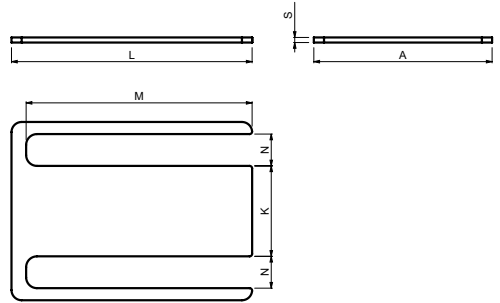

DESK S 2; DESK S 4; DESK S 6

www.cais.eu

- (GB) WASHER FOR CANTILEVER CARRIAGE
- (D) UNTERLEGSCHIBE FÜR AUSLEGERSCHLITTEN
- (F) RONDELLE POUR CHARIOT CANTILEVER
- (E) TUERCA PARA CARRO EN VOLADIZO
- (P) ARRUELA PARA TRANSPORTE DE CANTILEVER
- (I) RONDELLA PER CARRELLO CANCELLO AUTOPORTANTE
- (DK) SKIVE TIL FRITBÆRENDE PORT
- (NL) RING VOOR SCHUIFWAGEN
- (N) SKIVE FOR RULLEPORTVOGN
- (S) BRICKA FÖR FRIBÄRANDE GRINDVAGN
- (FIN) ALUSLEVY ULOKETELINEESEEN
- (PL) PODKLADKA DO WÓZKA BRAMY SAMONOŠNEJ
- (SK) PODLOŽKA PRE SAMONOSNÝ NOSNÍK
- (EE) SEIB KONSOOLALUSE JAOKS
- (LT) POVERŽLĖ GEMBINIŲ VARTŲ VEŽIMĖLIUI
- (LV) PĀPLĀKSNE KONSOLĒS NESOŠAJAM RUĻĻU BLOKAM

Art.	L	A	K	M	N	S	CARRIAGE	1pc			CODE
								kg	pcs	kg	
mm											
DESK S 2	189	140	71	178	25	2	SPEED S	0,29	6	1,74	1700317
DESK S 4	189	140	71	178	25	4	SPEED S	0,58	6	3,48	1700318
DESK S 6	189	140	71	178	25	6	SPEED S	0,87	6	5,22	1700319