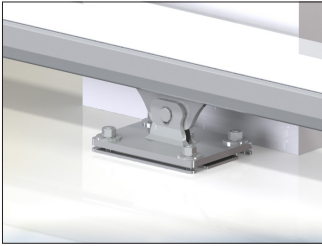

DESK S 2; DESK S 4; DESK S 6

www.cais.eu

- (GB) WASHER FOR CANTILEVER CARRIAGE
- (D) UNTERLEGSCHIBE FÜR AUSLEGERSCHLITTEN
- (F) RONDELLE POUR CHARIOT CANTILEVER
- (E) TUERCA PARA CARRO EN VOLADIZO
- (P) ARRUELA PARA TRANSPORTE DE CANTILEVER
- (I) RONDELLA PER CARRELLO CANCELLO AUTOPORTANTE
- (DK) SKIVE TIL FRITBÆRENDE PORT
- (NL) RING VOOR SCHUIFWAGEN
- (N) SKIVE FOR RULLEPORTVOGN
- (S) BRICKA FÖR FRIBÄRANDE GRINDVAGN
- (FIN) ALUSLEVY ULOKETELINEESEEN
- (PL) PODKLADKA DO WÓZKA BRAMY SAMONOŠNEJ
- (SK) PODLOŽKA PRE SAMONOSNÝ NOSNÍK
- (EE) SEIB KONSOOLALUSE JAOKS
- (LT) POVERŽLĖ GEMBINIŲ VARTŲ VEŽIMĖLIUI
- (LV) PĀPLĀKSNE KONSOLĒS NESOŠAJAM RUĻĻU BLOKAM

- (CZ) PODLOŽKA PRO VOZÍK
- (RO) ȘAIBĂ PENTRU SISTEMUL DE CULISARE ÎN CONSOLĂ
- (HR) PODLOŠKA ZA NOSIVO PODVOZJE
- (RUS) ШАЙБА ДЛЯ РОЛИКОВЫХ ТЕЛЕЖЕК САМОНЕСУЩИХ ВОРОТ
- (SLO) PODLOŽKA ZA VOZIČEK
- (TR) MANİVELA TAŞIYICISI İÇİN RONDELA
- (AR) حلبة لبرابة الكورول
- (CHN) 悬臂架垫片
- (MAL) SESENDAL UNTUK PEMBAWA JULUR
- (H) ALÁTÉT TOLÓKAPU FUTÓKOCSIHOZ
- (IL) קטרת ללגלגים לקונסול
- (BG) ВЛОЖКА ЗА КОНЗОЛНА КОЛИЧКА
- (KO) 캔틸레버 이동대용 와셔
- (SRB) PODLOŠKA ZA SAMONOSIVU KARIJU