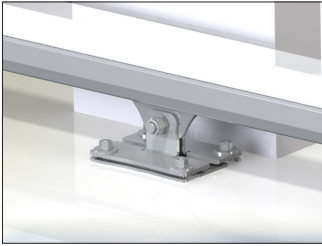

DESK SE 2; DESK SE 4; DESK SE 6

www.cais.eu

- (GB) WASHER FOR CANTILEVER CARRIAGE
- (D) UNTERLEGSCHIBE FÜR AUSLEGERSCHLITTEN
- (F) RONDELLE POUR CHARIOT CANTILEVER
- (E) TUERCA PARA CARRO EN VOLADIZO
- (P) ARRUELA PARA TRANSPORTE DE CANTILEVER
- (I) RONDELLA PER CARRELLO CANCELLO AUTOPORTANTE
- (DK) SKIVE TIL FRIBÆRENDE PORT
- (NL) RING VOOR SCHUIFWAGEN
- (N) SKIVE FOR RULLEPORTVOGN
- (S) BRICKA FÖR FRIBÄRANDE GRINDVAGN
- (FIN) ALUSLEVY ULOKETELINEESEEN
- (PL) PODKLADKA DO WÓZKA BRAMY SAMONOŠNEJ
- (SK) PODLOŽKA PRE SAMONOSNÝ NOSNÍK
- (EE) SEIB KONSOOLALUSE JAOKS
- (LT) POVERŽLĖ GEMBINIŲ VARTŲ VEŽIMĖLIUI
- (LV) PĀPLĀKSNE KONSOLĒS NESOŠAJAM RUĻĻU BLOKAM

- (CZ) PODLOŽKA PRO VOZÍK
- (RO) ȘAIBĂ PENTRU SISTEMUL DE CULISARE ÎN CONSOLĂ
- (HR) PODLOŠKA ZA NOSIVO PODVOZJE
- (RUS) ШАЙБА ДЛЯ РОЛИКОВЫХ ТЕЛЕЖЕК САМОНЕСУЩИХ ВОРОТ
- (SLO) PODLOŽKA ZA VOZIČEK
- (TR) MANİVELA TAŞIYICISI İÇİN RONDELA
- (AR) حلبة لبرابة الكورول
- (CHN) 悬臂架垫片
- (MAL) SESENDAL UNTUK PEMBAWA JULUR
- (H) ALÁTÉT TOLÓKAPU FUTÓKOCSIHOZ
- (IL) תקרת ללגלגים לקונסול
- (BG) ВЛОЖКА ЗА КОНЗОЛНА КОЛИЧКА
- (KO) 캔틸레버 이동대용 와셔
- (SRB) PODLOŠKA ZA SAMONOSIVU KARIJU