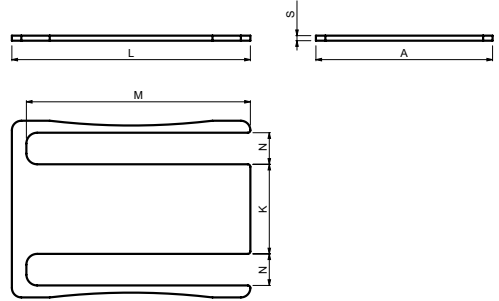

DESK SE 2; DESK SE 4; DESK SE 6

www.cais.eu

- (GB) WASHER FOR CANTILEVER CARRIAGE
- (D) UNTERLEGSCHIBE FÜR AUSLEGERSCHLITTEN
- (F) RONDELLE POUR CHARIOT CANTILEVER
- (E) TUERCA PARA CARRO EN VOLADIZO
- (P) ARRUELA PARA TRANSPORTE DE CANTILEVER
- (I) RONDELLA PER CARRELLO CANCELLO AUTOPORTANTE
- (DK) SKIVE TIL FRIBÆRENDE PORT
- (NL) RING VOOR SCHUIFWAGEN
- (N) SKIVE FOR RULLEPORTVOGN
- (S) BRICKA FÖR FRIBÄRANDE GRINDVAGN
- (FIN) ALUSLEVY ULOKETELINEESEEN
- (PL) PODKLADKA DO WÓZKA BRAMY SAMONOŠNEJ
- (SK) PODLOŽKA PRE SAMONOSNÝ NOSNÍK
- (EE) SEIB KONSOOLALUSE JAOKS
- (LT) POVERŽLĖ GEMBINIŲ VARTŲ VEŽIMĖLIUI
- (LV) PĀPLĀKSNE KONSOLĒS NESOŠAJAM RUĻĻU BLOKAM

Art.	L	A	K	M	N	S	CARRIAGE	1pc			CODE	
							mm		kg	pcs	kg	
DESK SE 2	189	140	71	178	25	2	SPEED SE	0,26	6	1,56	1700314	
DESK SE 4	189	140	71	178	25	4	SPEED SE	0,52	6	3,12	1700315	
DESK SE 6	189	140	71	178	25	6	SPEED SE	0,78	6	4,68	1700316	