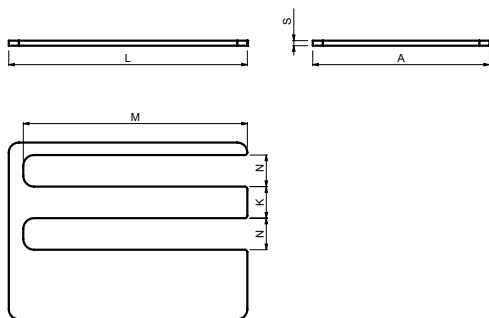

DESK SK 2; DESK SK 4; DESK SK 6

www.cais.eu

- (GB) WASHER FOR CANTILEVER CARRIAGE
- (D) UNTERLEGSCHIBE FÜR AUSLEGERSCHLITTEN
- (F) RONDELLE POUR CHARIOT CANTILEVER
- (E) TUERCA PARA CARRO EN VOLADIZO
- (P) ARRUELA PARA TRANSPORTE DE CANTILEVER
- (I) RONDELLA PER CARRELLO CANCELLO AUTOPORTANTE
- (DK) SKIVE TIL FRITBÆRENDE PORT
- (NL) RING VOOR SCHUIFWAGEN
- (N) SKIVE FOR RULLEPORTVOGN
- (S) BRICKA FÖR FRIBÄRANDE GRINDVAGN
- (FIN) ALUSLEVY ULOKETELINEESEEN
- (PL) PODKLADKA DO WÓZKA BRAMY SAMONOŠNEJ
- (SK) PODLOŽKA PRE SAMONOSNÝ NOSNÍK
- (EE) SEIB KONSOOLALUSE JAOKS
- (LT) POVERŽLĖ GEMBINIŲ VARTŲ VEŽIMĖLIUI
- (LV) PĀPLĀKSNE KONSOLES NESOŠAJAM RUĻĻU BLOKAM

Art.	L	A	K	M	N	S	CARRIAGE	1pc			CODE
								kg	pcs	kg	
mm											
DESK SK 2	189	140	25	178	25	2	SPEED SK	0,27	6	1,62	1700320
DESK SK 4	189	140	25	178	25	4	SPEED SK	0,54	6	3,24	1700321
DESK SK 6	189	140	25	178	25	6	SPEED SK	0,81	6	4,86	1700322