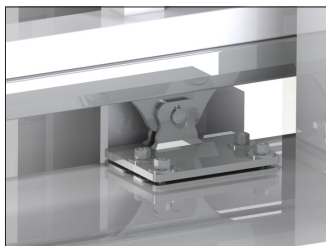

DESK SK 2; DESK SK 4; DESK SK 6

www.cais.eu

- (GB) WASHER FOR CANTILEVER CARRIAGE
- (D) UNTERLEGSCHIBE FÜR AUSLEGERSCHLITTEN
- (F) RONDELLE POUR CHARIOT CANTILEVER
- (E) TUERCA PARA CARRO EN VOLADIZO
- (P) ARRUELA PARA TRANSPORTE DE CANTILEVER
- (I) RONDELLA PER CARRELLO CANCELLO AUTOPORTANTE
- (DK) SKIVE TIL FRITBÆRENDE PORT
- (NL) RING VOOR SCHUIFWAGEN
- (N) SKIVE FOR RULLEPORTVOGN
- (S) BRICKA FÖR FRIBÄRANDE GRINDVAGN
- (FIN) ALUSLEVY ULOKETELINEESEEN
- (PL) PODKLADKA DO WÓZKA BRAMY SAMONOŠNEJ
- (SK) PODLOŽKA PRE SAMONOSNÝ NOSNÍK
- (EE) SEIB KONSOOLALUSE JAOKS
- (LT) POVERŽLĖ GEMBINIŲ VARTŲ VEŽIMĖLIUI
- (LV) PĀPLĀKSNE KONSOLES NESOŠAJAM RUĻĻU BLOKAM

- (CZ) PODLOŽKA PRO VOZÍK
- (RO) ȘAIBĂ PENTRU SISTEMUL DE CULISARE ÎN CONSOLĂ
- (HR) PODLOŠKA ZA NOSIVO PODVOZJE
- (RUS) ШАЙБА ДЛЯ РОЛИКОВЫХ ТЕЛЕЖЕК САМОНЕСУЩИХ ВОРОТ
- (SLO) PODLOŽKA ZA VOZIČEK
- (TR) MANİVELA TAŞIYICISI İÇİN RONDELA
- (AR) حيلة لبرابة الكورول
- (CHN) 悬臂架垫片
- (MAL) SESENDAL UNTUK PEMBAWA JULUR
- (H) ALÁTÉT TOLÓKAPU FUTÓKOCSIHOZ
- (IL) קטרת ללגלוג'ים לקורנול'ים
- (BG) ВЛОЖКА ЗА КОНЗОЛНА КОЛИЧКА
- (KO) 캔틸레버 이동대용 와셔
- (SRB) PODLOŠKA ZA SAMONOSIVU KARIJU