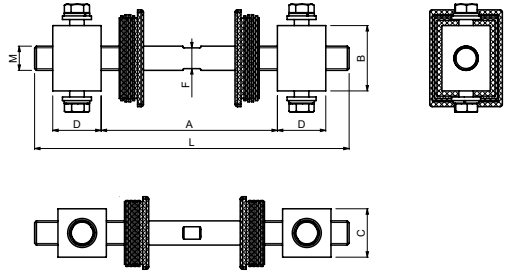

DIAGON 60; DIAGON 80

www.cais.eu

- (GB) ADJUSTABLE TENSION BAR FOR CANTILEVER GATE
- (D) EINSTELLBARE ZUGSTANGE FÜR AUSLEGERTOR
- (F) BARRE DE TENSION RÉGLABLE POUR PORTAIL COULISSANT AUTOPORTANT
- (E) BARRA TENSORA AJUSTABLE PARA PORTÓN EN VOLADIZO
- (P) BARRA DE TENSÃO AJUSTÁVEL PARA PORTÃO CANTILEVER
- (I) TIRANTE DI REGOLAZIONE PER CANCELLO AUTOPORTANTE
- (DK) JUSTERBAR SPÆNDINGSSTANG TIL FRIBÆRENDE PORT
- (NL) VERSTELBARE SPANNINGSBALK VOOR SCHUIFPOORT
- (N) JUSTERBAR STREKKSTANG FOR RULLEPORT
- (S) JUSTERBAR SPÄNNINGSSTÄNG FÖR FRIBÄRANDE GRIND
- (FIN) SÄÄDETTÄVÄ KIRISTYSTANKO ULOKEPORTTIIN
- (PL) REGULOWANA LISTWA NAPINAJĄCA DO BRAMY SAMONOŚNEJ
- (SK) NASTAVITELNÁ ŤAŽNÁ TYČ PRE SAMONOŠNÉ BRÁNY
- (EE) REGULEERITAV PINGUTUSTALA KONSOOLVÄRAVA JAOKS
- (LT) REGULIUOJAMA TRAUKĖ GEMBINIAMS VARTAMS
- (LV) REGULĒJAMS STIEPNIS KONSOLVEIDA VĀRTIEM

- (CZ) TENZNÍ TYČ S REGULACÍ PRO POSUVNOU SAMONOŠNOU BRÁNU
- (RO) BARĂ DE TENSIUNE REGLABILĂ PENTRU POARTĂ ÎN CONSOLĂ
- (HR) PRILAGODLJIVA STEZNA ŠIPKA ZA NOSIVA VRATA
- (RUS) BARĂ DE TENSIUNE REGLABILĂ PENTRU POARTĂ ÎN CONSOLĂ
- (SLO) NASTAVLJIV NAPENJALNI VZVOD ZA SAMONOŠNA DRŠNA VRATA
- (TR) MANİVELA KAPI İÇİN AYARLANABİLİR GERİLİM ÇUBUĞU
- (AR) قضيب الشد القابل للتعديل لوربة الكابول
- (CHN) 可调节悬臂门拉杆
- (MAL) BAR TEGANGAN BOLEH LARAS UNTUK GET JULUR
- (H) ÁLLÍTHATÓ FESZÍTŐRŰD TOLÓKAPUHOZ
- (IL) מסגרת מתכוונת לשער קמורלי
- (BG) РЕГУЛИРУЕМ ОБТЕГАЧ ЗА КОНЗОЛНА ВРАТА
- (KO) 캔틸레버 게이트용 조절식 인장대
- (SRB) PODESIVA ZATEZNA ŠIPKA ZA SAMONOŠIVU KAPIJU

Art.		L	A min./max.	B	C	D	M	F	1pc			CODE
									kg	pcs	kg	
mm												
DIAGON 60	60x40	260	125 - 170	34	40	40	M20	17	1,39	2	2,78	1700237
DIAGON 80	80x60/60x60	260	125 - 180	54	40	40	M20	17	1,95	2	3,9	1700238