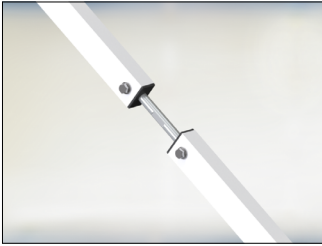

DIAGON 60; DIAGON 80

www.cais.eu

- (GB) ADJUSTABLE TENSION BAR FOR CANTILEVER GATE
- (D) EINSTELLBARE ZUGSTANGE FÜR AUSLEGERTOR
- (F) BARRE DE TENSION RÉGLABLE POUR PORTAIL COULISSANT AUTOPORTANT
- (E) BARRA TENSORA AJUSTABLE PARA PORTÓN EN VOLADIZO
- (P) BARRA DE TENSÃO AJUSTÁVEL PARA PORTÃO CANTILEVER
- (I) TIRANTE DI REGOLAZIONE PER CANCELLO AUTOPORTANTE
- (DK) JUSTERBAR SPÆNDINGSSTANG TIL FRIBÆRENDE PORT
- (NL) VERSTELBARE SPANNINGSBALK VOOR SCHUIFPOORT
- (N) JUSTERBAR STREKKSTANG FOR RULLEPORT
- (S) JUSTERBAR SPÄNNINGSSTÄNG FÖR FRIBÄRANDE GRIND
- (FIN) SÄÄDETTÄVÄ KIRISTYSTANKO ULOKEPORTTIIN
- (PL) REGULOWANA LISTWA NAPINAJĄCA DO BRAMY SAMONOŚNEJ
- (SK) NASTAVITELNÁ ŤAŽNÁ TYČ PRE SAMONOŠNÉ BRÁNY
- (EE) REGULEERITAV PINGUTUSTALA KONSOOLVÄRAVA JAOKS
- (LT) REGULIUOJAMA TRAUKĖ GEMBINIAMS VARTAMS
- (LV) REGULĒJAMS STIEPNIS KONSOLVEIDA VĀRTIEM

- (CZ) TENZNÍ TYČ S REGULACÍ PRO POSUVNOU SAMONOŠNOU BRÁNU
- (RO) BARĂ DE TENSIUNE REGLABILĂ PENTRU POARTĂ ÎN CONSOLĂ
- (HR) PRILAGODLJIVA STEZNA ŠIPKA ZA NOSIVA VRATA
- (RUS) BARĂ DE TENSIUNE REGLABILĂ PENTRU POARTĂ ÎN CONSOLĂ
- (SLO) NASTAVLJIV NAPENJALNI VZVOD ZA SAMONOŠNA DRŠNA VRATA
- (TR) MANİVELA KAPI İÇİN AYARLANABİLİR GERİLİM ÇUBUĞU
- (AR) قضيب الشد القابل للتعديل لوربة الكابول
- (CHN) 可调节悬臂门拉杆
- (MAL) BAR TEGANGAN BOLEH LARAS UNTUK GET JULUR
- (H) ÁLLÍTHATÓ FESZÍTŐRŰD TOLÓKAPUHOZ
- (IL) מסגרת מתכוונת לשער קמורלי
- (BG) РЕГУЛИРУЕМ ОБТЕГАЧ ЗА КОНЗОЛНА ВРАТА
- (KO) 캔틸레버 게이트용 조절식 인장대
- (SRB) PODESIVA ZATEZNA ŠIPKA ZA SAMONOŠIVU KAPIJU