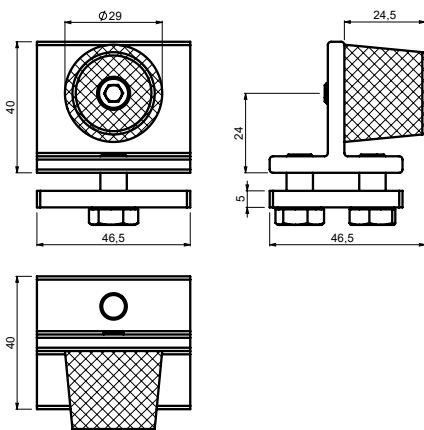

## FINISH S

[www.cais.eu](http://www.cais.eu)

- (GB) INTERNAL GUIDE END STOP
- (D) INNENANSCHLAG FÜR „C“ PROFIL
- (F) BUTÉE INTERNE POUR GUIDE
- (E) TOPE FINAL DE GUÍA INTERNA
- (P) BATENTE GUIA INTERNA
- (I) FERMO DI FINE CORSA DELLA GUIDA INTERNA
- (DK) INTERN VANGEENDESTOP
- (NL) INTERNE GELEIDER EINDSTOP
- (N) ENDESTOPPER TIL INNVEDIG SKINNE
- (S) INTERNT GEJDÄNDSTOPP
- (FIN) SISÄINEN OHJAIMEN PÄÄN PYSÄYTIN
- (PL) WEWNĘTRZNY ODBOJNIK SZYNY
- (SK) DORAZ VNUTORNÝ PRE NOSNÝ „C“ PROFIL
- (EE) SISEJUHIKU OTSALÖPP
- (LT) VIDINIO KREIPTUVO GALINIS RIBOKLIS
- (LV) IEKŠĒJAIS VADOTNES GALA AIZTURIS

- (CZ) DORAZ VNITŘNÍ PRO ŠINU „C“ PROFIL
- (RO) GHIDAJ CAPĂT FINAL INTERN
- (HR) UNUTARNJI GRANIČNIK VODILICE
- (RUS) ВНУТРЕННИЙ ОГРАНИЧИТЕЛЬ НАПРАВЛЯЮЩЕГО РЕЛЬСА «С»
- (SLO) ZAVSTAVLJALNIK NOTRANJEGA VODILA
- (TR) DAHİLİ KIZAK UÇ TESPİT PARÇASI
- (AR) ممانع طرفي دليلي داخلي
- (CHN) 内导轨终点挡块
- (MAL) PENYENDAL Hujung Pandu Dalam
- (H) VEZETŐSÍN BÉLSŐ ÚTKÖZŐ
- (IL) מעצור פנימי גומי לקורה
- (BG) ВЪТРЕШЕН СТОПЕР ЗА РЕЛСА
- (KO) 내부 가이드 종단 정지대
- (SRB) UNUTRAŠNJI GRANIČNIK VODICE

| Art.            | GUIDE       | 1pc  |  |     | CODE    |
|-----------------|-------------|------|---|-----|---------|
|                 |             | kg   | pcs   | kg  |         |
| <b>FINISH S</b> | STAGE SB/SZ | 0,23 | 20  | 4,6 | 1700008 |