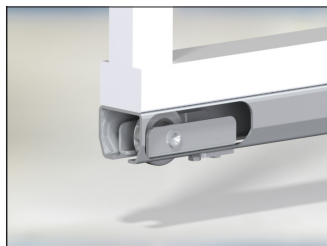

## RUN S

www.cais.eu

- (GB) GUIDE SUPPORT WHEEL FOR CANTILEVER GATE
- (D) STÜTZRAD FÜR FREITRAGENDE SCHIEBETÖRE
- (F) ROUE DE SUPPORT DE GUIDE POUR PORTAIL AUTOPORTANT
- (E) RUEDA CON SOPORTE DE GUÍA PARA PUERTA VOLADIZA
- (P) ROLDANA DE SUPORTE GUIA PARA PORTÃO CANTILEVER
- (I) RUOTA DI SOSTEGNO DELLA GUIDA PER CANCELLO AUTOPORTANTE
- (DK) VANGESTØTTEHJUL TIL FRITBÆRENDE PORT
- (NL) DRAAGWIEL VOOR GELEIDING VRIJDRAGENDE SCHUIFPOORT
- (N) STYRESKINNE FOR STØTTEHJUL TIL FRITBÆRENDE PORT
- (S) STÖDHJUL FÖR FRIBÄRANDE GRIND
- (FIN) OHJAIMEN TUKIPYÖRÄ ULOKEKANNETTEISEEN PORTTIIN
- (PL) ROLKA NAJAZDOWA DO BRAM SAMONOŚNYCH
- (SK) NÁBĚH S KLADKOU PRE POSUVNÚ SAMONOSNÚ BRÁNU
- (EE) JUHI TUGIRATAS KONSOOLVÄRAVA JAOKS
- (LT) KREIPTUVO ATRAMOS RATUKAS GEMBINIAMS VARTAMS
- (LV) VADOTNES BALSTA RULLĪTIS KONSOLVEIDA VĀRTIEM

- (CZ) NÁBĚH S KLADKOU PRO POSUVNOU SAMONOSNOU BRÁNU
- (RO) ROATĂ DE SUSȚINERE GHIDAJ PENTRU POARTA AUTOPORTANTĂ ÎN CONSOLĂ
- (HR) NOSIVI KOTAČ VODILICE ZA KLIZNA DVORIŠNA VRATA
- (RUS) КОНЦЕВОЙ РОЛИК ДЛЯ ОТКАТНЫХ САМОНЕСУЩИХ ВОРОТ
- (SLO) PODPORNKO KOLO VODILA ZA SAMONOSNA DRSNA VRATA
- (TR) KONSOL BAĖÇE KAPISI İÇİN KIZAK DESTEK TEKERLEĞİ
- (AR) عجلة دعمة دليزية للبوابة المدعومة
- (CHN) 悬臂门导轨支轮
- (MAL) RODA SOKONGAN PANDU UNTUK PINTU PAGAR JULUR
- (H) VEZETŐ, MEGTÁMASZTÓ GÖRGŐ TOLÓKAPUHOZ
- (IL) גלגל תומך לדשער קנורולי
- (BG) ПОЛКА ЗА РЕЛСА ЗА КОНЗОЛНА ВРАТА
- (KO) 캔틸레버 게이트용 가이드 지지 휠
- (SRB) NOSEĆI TOČKIĆ VODICE ZA SAMONOSIVU KAPIJU