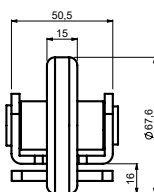

RUN S

www.cais.eu

- (GB) GUIDE SUPPORT WHEEL FOR CANTILEVER GATE
- (D) STÜTZRAD FÜR FREITRAGENDE SCHIEBETÖRE
- (F) ROUE DE SUPPORT DE GUIDE POUR PORTAIL AUTOPORTANT
- (E) RUEDA CON SOPORTE DE GUÍA PARA PUERTA VOLADIZA
- (P) ROLDANA DE SUPORTE GUIA PARA PORTÃO CANTILEVER
- (I) RUOTA DI SOSTEGNO DELLA GUIDA PER CANCELLO AUTOPORTANTE
- (DK) VANGESTØTTEHJUL TIL FRITBÆRENDE PORT
- (NL) DRAAGWIEL VOOR GELEIDING VRIJDRAGENDE SCHUIFPOORT
- (N) STYRESKINNE FOR STØTTEHJUL TIL FRITBÆRENDE PORT
- (S) STÖDHJUL FÖR FRIBÄRANDE GRIND
- (FIN) OHJAIMEN TUKIPYÖRÄ ULOKEKANNETTEISEEN PORTTIIN
- (PL) ROLKA NAJAZDOWA DO BRAM SAMONOŚNYCH
- (SK) NÁBĚH S KLADKOU PRE POSUVNÚ SAMONOSNÚ BRÁNU
- (EE) JUHI TUGIRATAS KONSOOLVÄRAVA JAOKS
- (LT) KREIPTUVO ATRAMOS RATUKAS GEMBINIAMS VARTAMS
- (LV) VADOTNES BALSTA RULLĪTIS KONSOLVEIDA VĀRTIEM

- (CZ) NÁBĚH S KLADKOU PRO POSUVNOU SAMONOSNOU BRÁNU
- (RO) ROATĂ DE SUSȚINERE GHIDAJ PENTRU POARTA AUTOPORTANTĂ ÎN CONSOLĂ
- (HR) NOSIVI KOTAČ VODILICE ZA KLIZNA DVORIŠNA VRATA
- (RUS) КОНЦЕВОЙ РОЛИК ДЛЯ ОТКАТНЫХ САМОНЕСУЩИХ ВОРОТ
- (SLO) PODPORNKO KOLO VODILA ZA SAMONOSNA DRSNA VRATA
- (TR) KONSOL BAĖÇE KAPISI İÇİN KIZAK DESTEK TEKERLEĞİ
- (AR) عجلة دعمة دليزية للبوابة المدعومة
- (CHN) 悬臂门导轨支轮
- (MAL) RODA SOKONGAN PANDU UNTUK PINTU PAGAR JULUR
- (H) VEZETŐ, MEGTÁMASZTÓ GÖRGŐ TOLÓKAPUHOZ
- (IL) גלגל תומך לדשער קנורולי
- (BG) ПОЛКА ЗА РЕЛСА ЗА КОНЗОЛНА ВРАТА
- (KO) 캔틸레버 게이트용 가이드 지지 휠
- (SRB) NOSEĆI TOČKIĆ VODICE ZA SAMONOSIVU KAPIJU

Art.	GUIDE	1pc		CODE	
		kg	pcs		kg
RUN S	STAGE SB/SZ	0,97	10	1700004