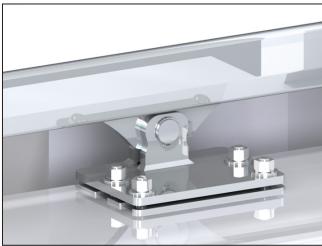

DESK MEK 2; DESK MEK 4; DESK MEK 6

www.cais.eu

- (GB) WASHER FOR CANTILEVER CARRIAGE
- (D) UNTERLEGSCHIBE FÜR AUSLEGERSCHLITTEN
- (F) RONDELLE POUR CHARIOT CANTILEVER
- (E) TUERCA PARA CARRO EN VOLADIZO
- (P) ARRUELA PARA TRANSPORTE DE CANTILEVER
- (I) RONDELLA PER CARRELLO CANCELLO AUTOPORTANTE
- (DK) SKIVE TIL FRITBÆRENDE PORT
- (NL) RING VOOR SCHUIFWAGEN
- (N) SKIVE FOR RULLEPORTVOGN
- (S) BRICKA FÖR FRIBÄRANDE GRINDVAGN
- (FIN) ALUSLEVY ULOKETELINEESEEN
- (PL) PODKŁADKA DO WÓZKA BRAMY SAMONOŚNEJ
- (SK) PODLOŽKA PRE SAMONOSNÝ NOSNÍK
- (EE) SEIB KONSOOLALUSE JAOKS
- (LT) POVERŽLĖ GEMBINIŲ VARTŲ VEŽIMĖLIUI
- (LV) PĀPLĀKSNE KONSOLĒS NESOŠĀJAM RUĻĻU BLOKAM

- (CZ) PODLOŽKA PRO VOZÍK
- (RO) ȘAIBĂ PENTRU SISTEMUL DE CULISARE ÎN CONSOLĂ
- (HR) PODLOŠKA ZA NOSIVO PODVOZJE
- (RUS) ШАЙБА ДЛЯ РОЛИКОВЫХ ТЕЛЕЖЕК САМОНЕСУЩИХ ВОРОТ
- (SLO) PODLOŽKA ZA VOZIČEK
- (TR) MANİVELA TAŞIYICISI İÇİN RONDELA
- (AR) حلبة لبرابة الكورول
- (CHN) 悬臂架垫片
- (MAL) SESENDAL UNTUK PEMBAWA JULUR
- (H) ALÁTÉT TOLÓKAPU FUTÓKOCSIHOZ
- (IL) גלגל ללגלגים לקונסול
- (BG) ВЛОЖКА ЗА КОНЗОЛНА КОЛИЧКА
- (KO) 캔틸레버 이동대용 와셔
- (SRB) PODLOŠKA ZA SAMONOSIVU KARIJU