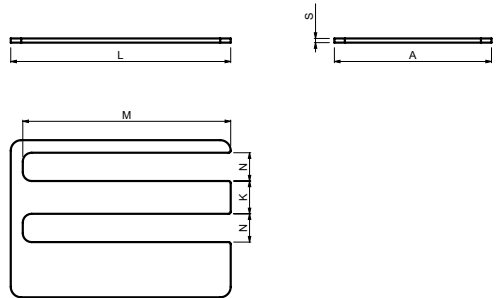

DESK MEK 2; DESK MEK 4; DESK MEK 6

www.cais.eu

- (GB) WASHER FOR CANTILEVER CARRIAGE
- (D) UNTERLEGSCHIBE FÜR AUSLEGERSCHLITTEN
- (F) RONDELLE POUR CHARIOT CANTILEVER
- (E) TUERCA PARA CARRO EN VOLADIZO
- (P) ARRUELA PARA TRANSPORTE DE CANTILEVER
- (I) RONDELLA PER CARRELLO CANCELLO AUTOPORTANTE
- (DK) SKIVE TIL FRITBÆRENDE PORT
- (NL) RING VOOR SCHUIFWAGEN
- (N) SKIVE FOR RULLEPORTVOGN
- (S) BRICKA FÖR FRIBÄRANDE GRINDVAGN
- (FIN) ALUSLEVY ULOKETELINEESEEN
- (PL) PODKŁADKA DO WÓZKA BRAMY SAMONOŚNEJ
- (SK) PODLOŽKA PRE SAMONOSNÝ NOSNÍK
- (EE) SEIB KONSOOLALUSE JAOKS
- (LT) POVERŽLĖ GEMBINIŲ VARTŲ VEŽIMĖLIUI
- (LV) PĀPLĀKSNE KONSOLĒS NESOŠĀJAM RUĻĻU BLOKAM

Art.	L	A	K	M	N	S	CARRIAGE	1pc				CODE
								kg	pcs	kg		
mm												
DESK MEK 2	210	150	72	199	27	2	SPEED MEK	0,32	4	1,28	1700329	
DESK MEK 4	210	150	72	199	27	4	SPEED MEK	0,64	4	2,56	1700330	
DESK MEK 6	210	150	72	199	27	6	SPEED MEK	0,96	4	3,84	1700331	