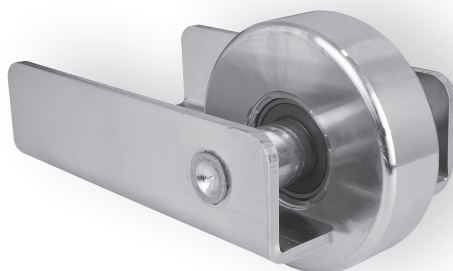

## RUN L

www.cais.eu

- (GB) GUIDE SUPPORT WHEEL FOR CANTILEVER GATE
- (D) STÜTZRAD FÜR FREITRAGENDE SCHIEBETÖRE
- (F) ROUE DE SUPPORT DE GUIDE POUR PORTAIL AUTOPORTANT
- (E) RUEDA CON SOPORTE DE GUÍA PARA PUERTA VOLADIZA
- (P) ROLDANA DE SUPORTE GUIA PARA PORTÃO CANTILEVER
- (I) RUOTA DI SOSTEGNO DELLA GUIDA PER CANCELLO AUTOPORTANTE
- (DK) VANGESTØTTEHJUL TIL FRITBÆRENDE PORT
- (NL) DRAAGWIEL VOOR GELEIDING VRIJDRAGENDE SCHUIFPOORT
- (N) STYRESKINNE FOR STØTTEHJUL TIL FRITTBÆRENDE PORT
- (S) STÖDHJUL FÖR FRIBÄRANDE GRIND
- (FIN) OHJAIMEN TUKIPYÖRÄ ULOKEKANNETTEISEEN PORTTIIN
- (PL) ROLKA NAJAZDOWA DO BRAM SAMONOSNYCH
- (SK) NÁBEH S KLADKOU PRE POSUVNÚ SAMONOSNÚ BRÁNU
- (EE) JUHI TUGIRATAS KONSOLVÄRAVA JAOKS
- (LT) KREIPTUVO ATRAMOS RATUKAS GEMBINIAMS VARTAMS
- (LV) VADOTNES BALSTA RULLĪTIS KONSOLVEIDA VĀRTIEM

- (CZ) NÁBEH S KLADKOU PRO POSUVNOU SAMONOSNOU BRÁNU
- (RO) ROATĂ DE SUSȚINERE GHIDAJ PENTRU POARTA AUTOPORTANTĂ ÎN CONSOLĂ
- (HR) NOSIVI KOTAČ VODILICE ZA KLIZNA DVORIŠNA VRATA
- (RUS) КОНЦЕВОЙ РОЛИК ДЛЯ ОТКАТНЫХ САМОНЕСУЩИХ ВОРОТ
- (SLO) PODPORNKO KOLO VODILA ZA SAMONOSNA DRSNA VRATA
- (TR) KONSOL BAHÇE KAPISI İÇİN KIZAK DESTEK TEKERLEĞİ
- (AR) عجلة دعمة دليلية للبوابة المدعومة
- (CHN) 悬臂门导轨支轮
- (MAL) RODA SOKONGAN PANDU UNTUK PINTU PAGAR JULUR
- (H) VEZETŐ, MEGTÁMASZTÓ GÖRGŐ TOLÓKAPUHOZ
- (IL) גלגל תומך לרשת קרונוז'ל
- (BG) ПОЛКА ЗА РЕЛСА ЗА КОНЗОЛНА ВРАТА
- (KO) 캔틸레버 게이트용 가이드 지지 휠
- (SRB) NOSEĆI TOČKIĆ VOĐICE ZA SAMONOSIVU KAPIJU