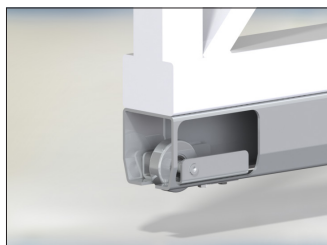

## RUN L

www.cais.eu

- (GB) GUIDE SUPPORT WHEEL FOR CANTILEVER GATE
- (D) STÜTZRAD FÜR FREITRAGENDE SCHIEBETÖRE
- (F) ROUE DE SUPPORT DE GUIDE POUR PORTAIL AUTOPORTANT
- (E) RUEDA CON SOPORTE DE GUÍA PARA PUERTA VOLADIZA
- (P) ROLDANA DE SUPORTE GUIA PARA PORTÃO CANTILEVER
- (I) RUOTA DI SOSTEGNO DELLA GUIDA PER CANCELLO AUTOPORTANTE
- (DK) VANGESTØTTEHJUL TIL FRITBÆRENDE PORT
- (NL) DRAAGWIEL VOOR GELEIDING VRIJDRAGENDE SCHUIFPOORT
- (N) STYRESKINNE FOR STØTTEHJUL TIL FRITTBÆRENDE PORT
- (S) STÖDHJUL FÖR FRIBÄRANDE GRIND
- (FIN) OHJAIMEN TUKIPYÖRÄ ULOKEKANNETTEISEEN PORTTIIN
- (PL) ROLKA NAJAZDOWA DO BRAM SAMONOSNYCH
- (SK) NÁBEH S KLADKOU PRE POSUVNÚ SAMONOSNÚ BRÁNU
- (EE) JUHI TUGIRATAS KONSOLVÄRAVA JAOKS
- (LT) KREIPTUVO ATRAMOS RATUKAS GEMBINIAMS VARTAMS
- (LV) VADOTNES BALSTA RULLĪTIS KONSOLVEIDA VĀRTIEM

- (CZ) NÁBEH S KLADKOU PRO POSUVNOU SAMONOSNOU BRÁNU
- (RO) ROATĂ DE SUSȚINERE GHIDAJ PENTRU POARTA AUTOPORTANTĂ ÎN CONSOLĂ
- (HR) NOSIVI KOTAČ VODILICE ZA KLIZNA DVORIŠNA VRATA
- (RUS) КОНЦЕВОЙ РОЛИК ДЛЯ ОТКАТНЫХ САМОНЕСУЩИХ ВОРОТ
- (SLO) PODPORNKO KOLO VODILA ZA SAMONOSNA DRSNA VRATA
- (TR) KONSOL BAHÇE KAPISI İÇİN KIZAK DESTEK TEKERLEĞİ
- (AR) عجلة دعمة دليلية للبوابة المدعومة
- (CHN) 悬臂门导轨支轮
- (MAL) RODA SOKONGAN PANDU UNTUK PINTU PAGAR JULUR
- (H) VEZETŐ, MEGTÁMASZTÓ GÖRGŐ TOLÓKAPUHOZ
- (IL) גלגל תומך לרשת קרונוז'ל
- (BG) ПОЛКА ЗА РЕЛСА ЗА КОНЗОЛНА ВРАТА
- (KO) 캔틸레버 게이트용 가이드 지지 휠
- (SRB) NOSEĆI TOČKIĆ VOĐICE ZA SAMONOSIVU KAPIJU