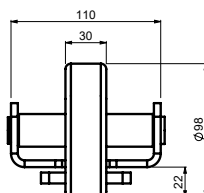

RUN L

www.cais.eu

- (GB) GUIDE SUPPORT WHEEL FOR CANTILEVER GATE
- (D) STÜTZRAD FÜR FREITRAGENDE SCHIEBETÖRE
- (F) ROUE DE SUPPORT DE GUIDE POUR PORTAIL AUTOPORTANT
- (E) RUEDA CON SOPORTE DE GUÍA PARA PUERTA VOLADIZA
- (P) ROLDANA DE SUPORTE GUIA PARA PORTÃO CANTILEVER
- (I) RUOTA DI SOSTEGNO DELLA GUIDA PER CANCELLO AUTOPORTANTE
- (DK) VANGESTØTTEHJUL TIL FRITBÆRENDE PORT
- (NL) DRAAGWIEL VOOR GELEIDING VRIJDRAGENDE SCHUIFPOORT
- (N) STYRESKINNE FOR STØTTEHJUL TIL FRITTBÆRENDE PORT
- (S) STÖDHJUL FÖR FRIBÄRANDE GRIND
- (FIN) OHJAIMEN TUKIPYÖRÄ ULOKEKANNETTEISEEN PORTTIIN
- (PL) ROLKA NAJAZDOWA DO BRAM SAMONOSNYCH
- (SK) NÁBEH S KLADKOU PRE POSUVNÚ SAMONOSNÚ BRÁNU
- (EE) JUHI TUGIRATAS KONSOLVÄRAVA JAOKS
- (LT) KREIPTUVO ATRAMOS RATUKAS GEMBINIAMS VARTAMS
- (LV) VADOTNES BALSTA RULLĪTIS KONSOLVEIDA VĀRTIEM

- (CZ) NÁBEH S KLADKOU PRO POSUVNOU SAMONOSNOU BRÁNU
- (RO) ROATĂ DE SUSȚINERE GHIDAJ PENTRU POARTA AUTOPORTANTĂ ÎN CONSOLĂ
- (HR) NOSIVI KOTAČ VODILICE ZA KLIZNA DVORIŠNA VRATA
- (RUS) КОНЦЕВОЙ РОЛИК ДЛЯ ОТКАТНЫХ САМОНЕСУЩИХ ВОРОТ
- (SLO) PODPORNKO KOLO VODILA ZA SAMONOSNA DRSNA VRATA
- (TR) KONSOL BAHÇE KAPISI İÇİN KIZAK DESTEK TEKERLEĞİ
- (AR) عجلة دعمة دليلية للبوابة المدعومة
- (CHN) 悬臂门导轨支轮
- (MAL) RODA SOKONGAN PANDU UNTUK PINTU PAGAR JULUR
- (H) VEZETŐ, MEGTÁMASZTÓ GÖRGŐ TOLÓKAPUHOZ
- (IL) גלגל תומך לרשת קרונוז'ל
- (BG) ПОЛКА ЗА РЕЛСА ЗА КОНЗОЛНА ВРАТА
- (KO) 캔틸레버 게이트용 가이드 지지 휠
- (SRB) NOSEĆI TOČKIĆ VOĐICE ZA SAMONOSIVU KAPIJU

Art.	GUIDE	1pc		CODE	
		kg	pcs		kg
RUN L	STAGE LB/LZ	3,23	2	1700020