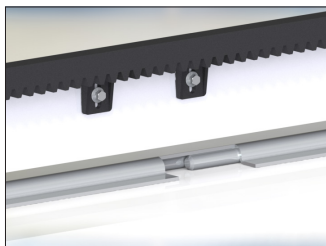

PIN ROAD

www.cais.eu

- (GB) FIXING PIN FOR PROFILE GUIDE
- (D) FIXIERSTIFT FÜR PROFILFÜHRUNG
- (F) GOUPILLE DE FIXATION POUR GUIDE DE PROFIL
- (E) PERNO DE FIJACIÓN PARA GUÍA DE PERFIL
- (P) PINO DE FIXAÇÃO PARA O GUIA DE PERFIL
- (I) PERNO DI FISSAGGIO PER GUIDA PROFILATA
- (DK) FASTGØRSELSSTIFT TIL PROFILVANGE
- (NL) BEVESTIGINGSPLAAT VOOR PROFIELGELEIDER
- (N) FESTEPINNE FOR PROFILSTYRING
- (S) FIXERINGSSTIFT FÖR GEJDPROFIL
- (FIN) KIINITYSTAPPI PROFILIOHJAJMEEN
- (PL) BOLEC USTALAJĄCY DO SZYNY
- (SK) UPEVNŔOVACÍ KOLÍK PRE VEDENIE PROFILU
- (EE) FIKSEERIMISTIHV PROFILIJUHIKU JAOKS
- (LT) PROFILIUOTO KREIPTUVO TVIRTINIMO KAIŠTIS
- (LV) FIKSĒJŔŠĀ TAPA PROFILAM

- (CZ) FIXAČNÍ KOLÍK PRO PROFIL
- (RO) PIVOT DE FIXARE PENTRU PROFILUL DE GHIDAJ
- (HR) FIKSIRAJUĆI KLIN ZA PROFILNU VODILICU
- (RUS) КРЕПЕЖНЫЙ ШТИФТ ДЛЯ НАПРАВЛЯЮЩЕГО РЕЛЬСА ПРОФИЛЯ
- (SLO) PRITRDILNI ZATIČ ZA PROFILIRANO VODILO
- (TR) PROFIL YATAĐI İÇİN SABITLEME PİMİ
- (AR) مسامير التثبيت لموجه القطاع
- (CHN) 型材导向装置固定销
- (MAL) PIN IKATAN UNTUK PANDUAN PROFIL
- (H) RÖGZÍTŐCSAP VEZETŐSÍNHEZ
- (IL) פין קביעה לפרופיל מוביל
- (BG) ФИКСИРАЩ БОЛТ ЗА РЕЛСА
- (KO) 프로필 가이드용 고정 핀
- (SRL) FIKSIRAJUĆI KLIN ZA PROFIL VODICE