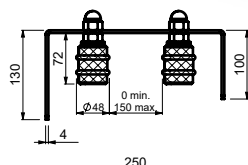

## SFG 4M

www.cais.eu

- (GB) ADJUSTABLE FOUR ROLLER GUIDE PLATE WITH SOFT RUBBER RING
- (D) EINSTELLBARE FÜHRUNGSPLATTE MIT VIER ROLLEN UND WEICHEM GUMMIERING
- (F) PLAQUE DE GUIDAGE À QUATRE ROULEAUX RÉGLABLES AVEC ANNEAU EN CAOUTCHOUC SOUPLE
- (E) PLACA GUÍA DE CUATRO RODILLOS AJUSTABLE CON ANILLO DE CAUCHO BLANDO
- (P) PLACA GUIA DE QUATRO ROLOS COM ANEL DE BORRACHA MACIA
- (I) PIASTRA PER GUIDA A QUATTRO RULLI REGOLABILE CON ANELLO IN GOMMA MORBIDA
- (DK) INDSTILLELIG STYREPLADE MED FIRE VALSER OG BLØD GUMMIERING
- (NL) VERSTELBARE GELEIDINGSPLAAT VIERVOUDIGE ROLLEN MET ZACHTE RUBBEREN RING
- (N) JUSTERBAR FIRERULLE STYREPLATE MED MYK GUMMIERING
- (S) JUSTERBAR GEJDPLATTA MED FYRA RULLAR MED MJUK GUMMIERING
- (FIN) SÄÄDETTÄVÄ NELIRULLAINEN OHJAUSLEVY Pehmeällä kumirenkaalla
- (PL) REGULOWANA PROWADNICA Z CZTEREMA ROLKAMI Z MIĘKKIEJ GUMY
- (SK) NASTAVITEĽNÁ ŠTVORVALČEKOVÁ VODIACA DOSKA S MÄKKÝM GUMENÝM KRÚŽKOM
- (EE) REGULEERITAV NELJA RULLIKUGA JUHTPLAAT PEHME KUMMIST RÕNGAGA
- (LT) REGULIUOJAMA KETURIŲ RITINĖLIŲ KREIPLAMOJI PLOKŠTE SU MINKŠTU GUMINIŲ ŽIEDU
- (LV) REGULĒJAMA ČETŪR VADRULĪŠŅŪ VIRZOŠĀ PLĀKŠNE AR MĪKSTU GUMIJAS GREZDENU