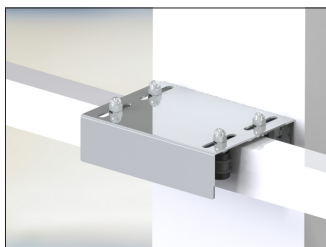

SFG 4M

www.cais.eu

- (GB) ADJUSTABLE FOUR ROLLER GUIDE PLATE WITH SOFT RUBBER RING
- (D) EINSTELLBARE FÜHRUNGSPLATTE MIT VIER ROLLEN UND WEICHEM GUMMIERING
- (F) PLAQUE DE GUIDAGE À QUATRE ROULEAUX RÉGLABLES AVEC ANNEAU EN CAOUTCHOUC SOUPLE
- (E) PLACA GUÍA DE CUATRO RODILLOS AJUSTABLE CON ANILLO DE CAUCHO BLANDO
- (P) PLACA GUIA DE QUATRO ROLOS COM ANEL DE BORRACHA MACIA
- (I) PIASTRA PER GUIDA A QUATTRO RULLI REGOLABILE CON ANELLO IN GOMMA MORBIDA
- (DK) INDSTILLELIG STYREPLADE MED FIRE VALSER OG BLØD GUMMIERING
- (NL) VERSTELBARE GELEIDINGSPLAAT VIERVOUDIGE ROLLEN MET ZACHTE RUBBEREN RING
- (N) JUSTERBAR FIRERULLE STYREPLATE MED MYK GUMMIERING
- (S) JUSTERBAR GEJDPLATTA MED FYRA RULLAR MED MJUK GUMMIERING
- (FIN) SÄÄDETTÄVÄ NELIRULLAINEN OHJAUSLEVY Pehmeällä kumirenkaalla
- (PL) REGULOWANA PROWADNICA Z CZTEREMA ROLKAMI Z MIĘKKIEJ GUMY
- (SK) NASTAVITEĽNÁ ŠTVORVALČEKOVÁ VODIACA DOSKA S MÄKKÝM GUMENÝM KRÚŽKOM
- (EE) REGULEERITAV NELJA RULLIKUGA JUHTPLAAT PEHME KUMMIST RÕNGAGA
- (LT) REGULIUOJAMA KETURIŲ RITINĖLIŲ KREIPLAMOJI PLOKŠTE SU MINKŠTU GUMINIŲ ŽIEDU
- (LV) REGULĒJAMA ČETŪR VADRULĪŠŅŪ VIRZOŠĀ PLĀKŠNE AR MĪKSTU GUMIJAS GREZDENU

- (CZ) VEDENÍ BRÁNY HORNÍ S DVOJITOU REGULACÍ ČTYŘKOLKOVÉ S MĚKKÝM KROUŽKEM
- (RO) PLACĂ REGLABILĂ DE GHIDAJ CU PATRU ROLE CU GARNITURĂ DIN CAUCIUC MOALE
- (HR) ČETIRI PRILAGODLJIVE PLOČE VODILICE VALJKA S MEKIM GUMENIM PRSTENOM
- (RUS) РЕГУЛИРУЕМАЯ НАПРАВЛЯЮЩАЯ СКОБА, ЧЕТЫРЕ РОЛИКА, С МЯГКИМ РЕЗИНОВЫМ КОЛЬЦОМ
- (SLO) NASTAVLJIVA VODILNA PLOŠČA S ŠTIRIMI KOLESCI Z MEHKIM GUMIJASTIM OBROČEM
- (TR) YUMUŞAK LASTIK HALKALI AYARLANABİLİR DÖRT MAKARALI KILAVUZ PLAKASI
- (AR) أربع لوحات توجيه اسطوانية قابلة للتعديل ذات حلقة مطاطية ناعمة
- (CHN) 配有软橡胶圈的可调节四辊导向板
- (MAL) EMPAT PLAT PANDU PENGGELEK BOLEH LARAS DENGAN GELANG GETAH LEMBUT
- (H) ALLÍTHATÓ NÉGYGÖRGÖS Vezetőlemez puha gumigyűrűvel
- (IL) פלטת מוביל מכוונת עם 4 גלגלים ועם טבעות גומי
- (BG) РЕГУЛИРУЕМ РОЛКОВ ВОДАЧ С ЧЕТИРИ РОЛКИ С МЕК ГУМЕН ПРЪСТЕН
- (KO) 연성 고무 링이 있는 조절식 사중 롤러 가이드판
- (SRB) PODESIVA VODEČA PLOČA SA ČETIRI VALJKA SA MEKIM GUMENIM PRSTENOM

Art.	1pc		CODE
	kg	pcs	kg
SFG 4M	5,97	2	11,94
			1700345