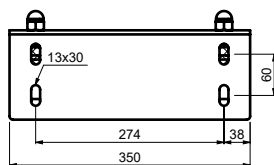

## SFG 4M

www.cais.eu

- (GB) ADJUSTABLE FOUR ROLLER GUIDE PLATE WITH SOFT RUBBER RING
- (D) EINSTELLBARE FÜHRUNGSPLATTE MIT VIER ROLLEN UND WEICHEM GUMMIERING
- (F) PLAQUE DE GUIDAGE À QUATRE ROULEAUX RÉGLABLES AVEC ANNEAU EN CAOUTCHOUC SOUPLE
- (E) PLACA GUÍA DE CUATRO RODILLOS AJUSTABLE CON ANILLO DE CAUCHO BLANDO
- (P) PLACA GUIA DE QUATRO ROLOS COM ANEL DE BORRACHA MACIA
- (I) PIASTRA PER GUIDA A QUATTRO RULLI REGOLABILE CON ANELLO IN GOMMA MORBIDA
- (DK) INDSTILLELIG STYREPLADE MED FIRE VALSER OG BLØD GUMMIERING
- (NL) VERSTELBARE GELEIDINGSPLAAT VIERVOUDIGE ROLLEN MET ZACHTE RUBBEREN RING
- (N) JUSTERBAR FIRERULLE STYREPLATE MED MYK GUMMIERING
- (S) JUSTERBAR GEJDPLATTA MED FYRA RULLAR MED MJUK GUMMIERING
- (FIN) SÄÄDETTÄVÄ NELIRULLAINEN OHJAUSLEVY Pehmeällä kumirenkaalla
- (PL) REGULOWANA PROWADNICA Z CZTEREMA ROLKAMI Z MIĘKKIEJ GUMY
- (SK) NASTAVITEĽNÁ ŠTVORVALČEKOVÁ VODIACA DOSKA S MÄKKÝM GUMENÝM KRÚŽKOM
- (EE) REGULEERITAV NELJA RULLIKUGA JUHTPLAAT PEHME KUMMIST RÕNGAGA
- (LT) REGULIUOJAMA KETURIŲ RITINĖLIŲ KREIPLAMOJI PLOKŠTE SU MINKŠTU GUMINIŲ ŽIEDU
- (LV) REGULĒJAMA ČETŪR VADRULĪŠŅŪ VIRZOŠĀ PLĀKŠNE AR MĪKSTU GUMIJAS GREZDENU