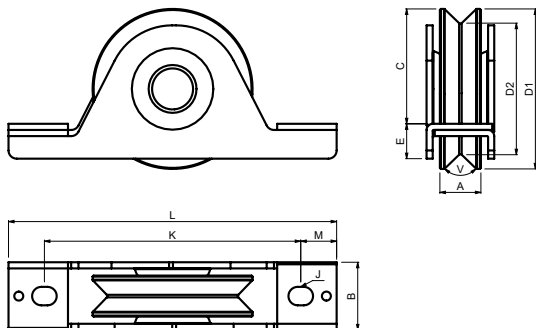

## WSV 820; WSV 920; WSV 1020

www.cais.eu

- (GB) „V“ GROOVED WHEEL SINGLE BEARING, INTERNAL SUPPORT
- (D) LAUFROLLE MIT „V“ PROFIL MIT STÜTZE UND LAGER
- (F) ROUE À GORGE EN « V » ET UN ROULEMENT, SUPPORT INTERNE
- (E) RODAMIENTO EXCLUSIVO CON RUEDA ROSCADA EN “V”, SOPORTE INTERNO
- (P) ROLAMENTO ÚNICO DE ROLDANA SULCADA EM “V”, SUPORTE INTERNO
- (I) RUOTA MONOCUSCINETTO CON SCANALATURA “V”, SOSTEGNO INTERNO
- (DK) “V” HJUL MED RILLER ENKELT LEJE, INDVENDIGT BESLAG
- (NL) “V” WIEL ENKELE LAGER, INTERNE STEUN
- (N) “V”-RILLEDE HJUL MED ENKELT LAGER, INNVEDIG STØTTE
- (S) ENKELLAGRAT SPÅRHJUL MED “V” SPÅR, INTERN STÖD
- (FIN) “V”-URAINEN PYÖRÄ YKSITÄISELLÄ LAAKERILLA, SISÄINEN TUKI
- (PL) ROLKA O PROFILU „V” Z POJEDYNCZYM ŁOŻYSKIEM, PODPARCIE WEWNĘTRZNE
- (SK) KĽADKA SPŮDNÁ POJAZDOVÁ „V” PROFIL S VNÚTORNOU PODPEROU, JEDNOLOŽISKOVÁ
- (EE) “V” SOONILISE RÄTTÄ ÜKSIKLAAGER, SISETUGI
- (LT) VIENGUBAS RATO GUOLIS SU „V” FORMOS GRIOVĖLIAIS, VIDINĖ ATRAMA
- (LV) “V” VEIDA PROFILA VĒLTŅA VIENRINDAS GULTNIS, IEKŠĒJAIS BALSTS

Art.	D1	D2	A	B	C	E	J	K	L	M	V	BEARING	CAPACITY	1pc		CODE	
	mm													kg	kg		pcs
<b>WSV 820</b>	78	64	20	33	56	17	9x12	124	160	18	92°	single	150	0,86	12	10,32	1700035
<b>WSV 920</b>	88	74	20	33	61	17	9x12	124	160	18	92°	single	170	1,05	12	12,6	1700036
<b>WSV 1020</b>	98	84	20	33	66	17	9x12	124	16	18	92°	single	180	1,26	10	12,6	1700037