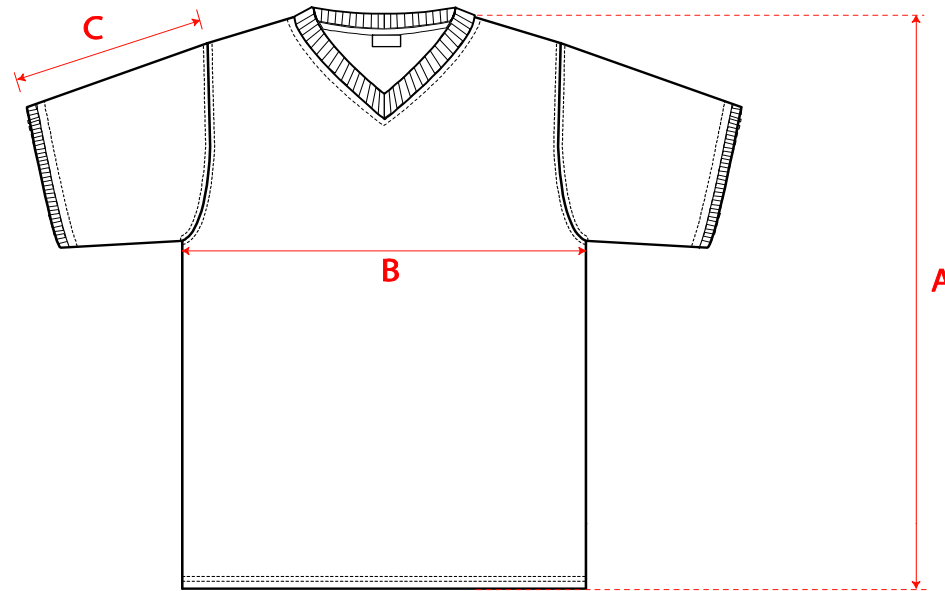

LEM1135 (NORMAL longer length)

L&S T-shirt V-neck cot/elast SS for him

Sizes (cm)	XS	S	M	L	XL	XXL	3XL	4XL	6XL
A Body length from HSP	-	72	74	76	78	80	82	84	88
B 1/2 Body width	-	47,5	49,5	51,5	53,5	55,5	57,5	59,5	63,5
C Sleeve length	-	19,5	20,5	21,5	22,5	23,5	24,5	25,5	27,5
Tolerance +/-	-	5%	5%	5%	5%	5%	5%	5%	5%

LEM1135 (EXTRA longer length)

L&S T-shirt V-neck cot/elast SS for him

Sizes (cm)	XS	S	M	L	XL	XXL	3XL	4XL	6XL
A Body length from HSP	-	76	78	80	82	84	86	88	92
B 1/2 Body width	-	47,5	49,5	51,5	53,5	55,5	57,5	59,5	63,5
C Sleeve length	-	19,5	20,5	21,5	22,5	23,5	24,5	25,5	27,5
Tolerance +/-	-	5%	5%	5%	5%	5%	5%	5%	5%