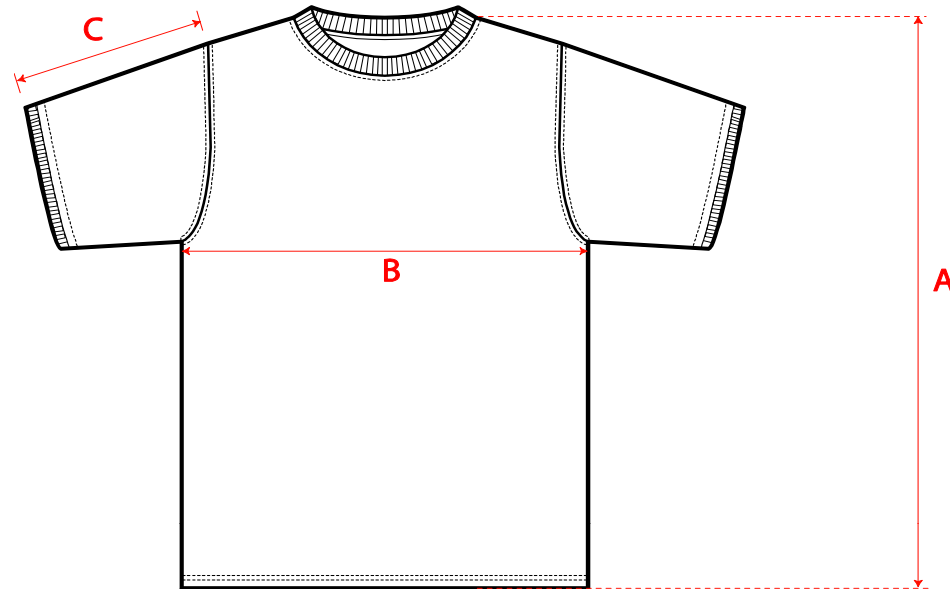

LEM1111

L&S T-shirt iTee SS for him

| Sizes (cm) | | XS | S | M | L | XL | XXL | 3XL | 4XL | 6XL |
|------------|-----------------------------|----|------|------|------|------|------|------|------|------|
| A | Body length from HSP | - | 72,5 | 74,5 | 76,5 | 78,5 | 80,5 | 82,5 | 84,5 | 88,5 |
| B | 1/2 Body width | - | 49 | 52 | 55 | 58 | 61 | 64 | 67 | 73 |
| C | Sleeve length | - | 20 | 21 | 22 | 23 | 24 | 25 | 26 | 28 |
| | Tolerance +/- | - | 5% | 5% | 5% | 5% | 5% | 5% | 5% | 5% |