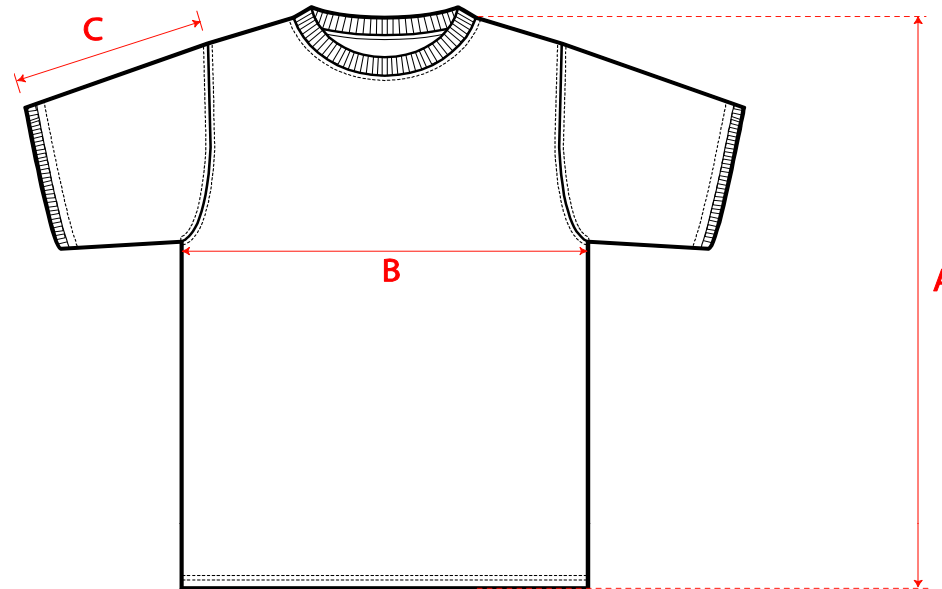

# LEM1269

L&S T-shirt Crewneck cot/elast SS for him

Sizes (cm)	XS	S	M	L	XL	XXL	3XL	4XL	6XL
<b>A</b> <b>Body length from HSP</b>	-	72	74	76	78	80	82	-	-
<b>B</b> <b>1/2 Body width</b>	-	47,5	49,5	51,5	53,5	55,5	57,5	-	-
<b>C</b> <b>Sleeve length</b>	-	19,5	20,5	21,5	22,5	23,5	24,5	-	-
<b>Tolerance +/-</b>	-	5%	5%	5%	5%	5%	5%	-	-