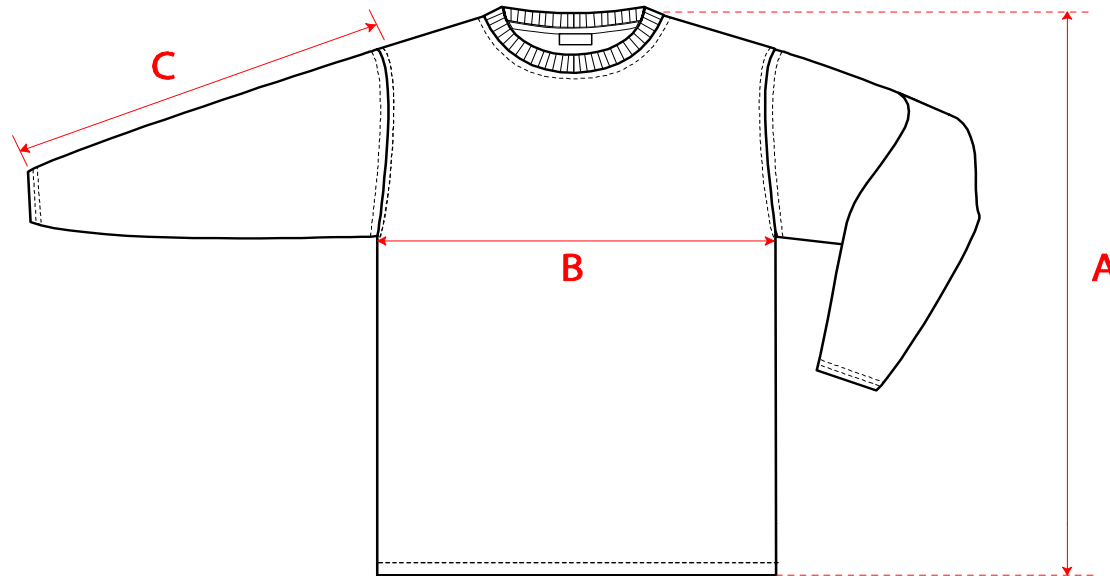

# LEM1265

L&S T-shirt Crewneck cot/elast LS for him

Sizes (cm)	XS	S	M	L	XL	XXL	3XL	4XL	6XL
<b>A</b> <b>Body length from HSP</b>	-	72	74	76	78	80	82	-	-
<b>B</b> <b>1/2 Body width</b>	-	47,5	49,5	51,5	53,5	55,5	57,5	-	-
<b>C</b> <b>Sleeve length</b>	-	62,5	63,5	64,5	65,5	66,5	67,5	-	-
<b>Tolerance +/-</b>	-	5%	5%	5%	5%	5%	5%	-	-