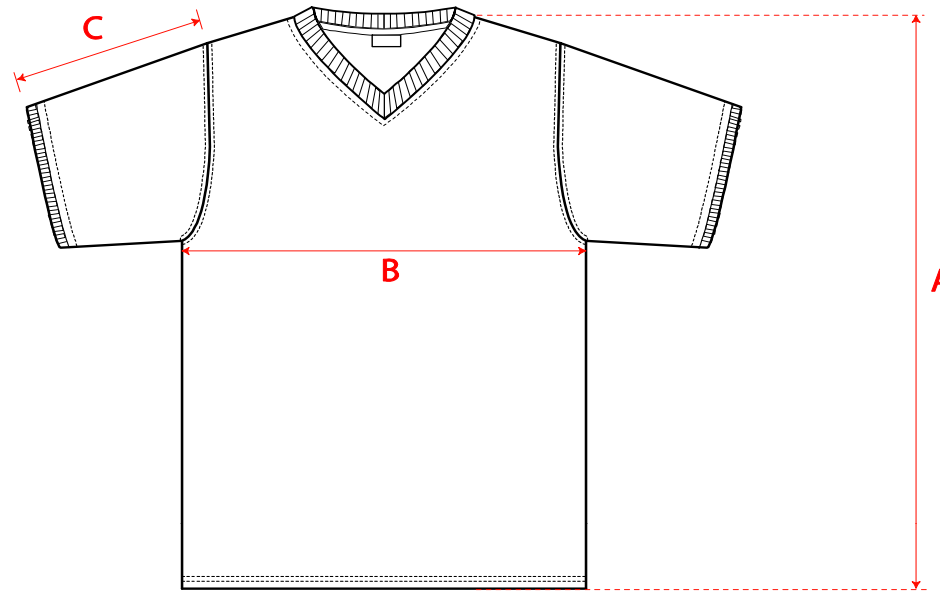

# LEM1264

L&S T-shirt V-neck cot/elast SS for him

Sizes (cm)	XS	S	M	L	XL	XXL	3XL	4XL	6XL
<b>A</b> <b>Body length from HSP</b>	-	72	74	76	78	80	82	-	-
<b>B</b> <b>1/2 Body width</b>	-	47,5	49,5	51,5	53,5	55,5	57,5	-	-
<b>C</b> <b>Sleeve length</b>	-	19,5	20,5	21,5	22,5	23,5	24,5	-	-
<b>Tolerance +/-</b>	-	5%	5%	5%	5%	5%	5%	-	-