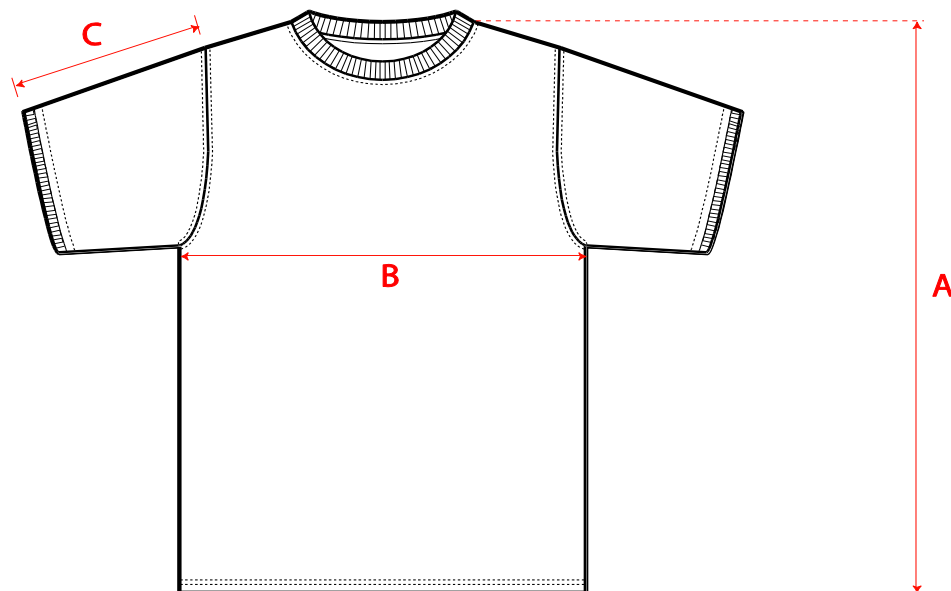

**LEM1130 (NORMAL longer length)**  
**L&S T-shirt crewneck cot/elast SS for him**

Sizes (cm)	XS	S	M	L	XL	XXL	3XL	4XL	6XL
<b>A</b> <b>Body length from HSP</b>	-	72	74	76	78	80	82	84	88
<b>B</b> <b>1/2 Body width</b>	-	47,5	49,5	51,5	53,5	55,5	57,5	59,5	63,5
<b>C</b> <b>Sleeve length</b>	-	19,5	20,5	21,5	22,5	23,5	24,5	25,5	27,5
<b>Tolerance +/-</b>	-	5%	5%	5%	5%	5%	5%	5%	5%

# LEM1130 (EXTRA longer length)

L&S T-shirt crewneck cot/elast SS for him

Sizes (cm)	XS	S	M	L	XL	XXL	3XL	4XL	6XL
<b>A</b> <b>Body length from HSP</b>	-	76	78	80	82	84	86	88	92
<b>B</b> <b>1/2 Body width</b>	-	47,5	49,5	51,5	53,5	55,5	57,5	59,5	63,5
<b>C</b> <b>Sleeve length</b>	-	19,5	20,5	21,5	22,5	23,5	24,5	25,5	27,5
<b>Tolerance +/-</b>	-	5%	5%	5%	5%	5%	5%	5%	5%