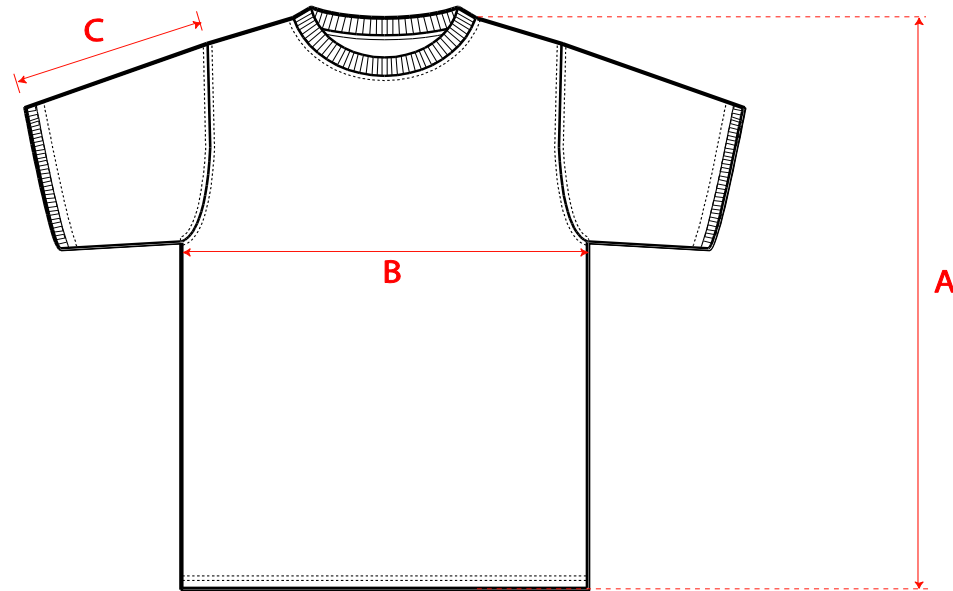

**LEM1130 (NORMAL longer length)**  
**L&S T-shirt crewneck cot/elast SS for him**

Sizes (cm)	XS	S	M	L	XL	XXL	3XL	4XL	6XL
<b>A</b> <b>Body length from HSP</b>	-	72	74	76	78	80	82	84	88
<b>B</b> <b>1/2 Body width</b>	-	47,5	49,5	51,5	53,5	55,5	57,5	59,5	63,5
<b>C</b> <b>Sleeve length</b>	-	19,5	20,5	21,5	22,5	23,5	24,5	25,5	27,5
<b>Tolerance +/-</b>	-	5%	5%	5%	5%	5%	5%	5%	5%

# LEM1130 (EXTRA longer length)

L&S T-shirt crewneck cot/elast SS for him

Sizes (cm)	XS	S	M	L	XL	XXL	3XL	4XL	6XL
<b>A</b> <b>Body length from HSP</b>	-	76	78	80	82	84	86	88	92
<b>B</b> <b>1/2 Body width</b>	-	47,5	49,5	51,5	53,5	55,5	57,5	59,5	63,5
<b>C</b> <b>Sleeve length</b>	-	19,5	20,5	21,5	22,5	23,5	24,5	25,5	27,5
<b>Tolerance +/-</b>	-	5%	5%	5%	5%	5%	5%	5%	5%