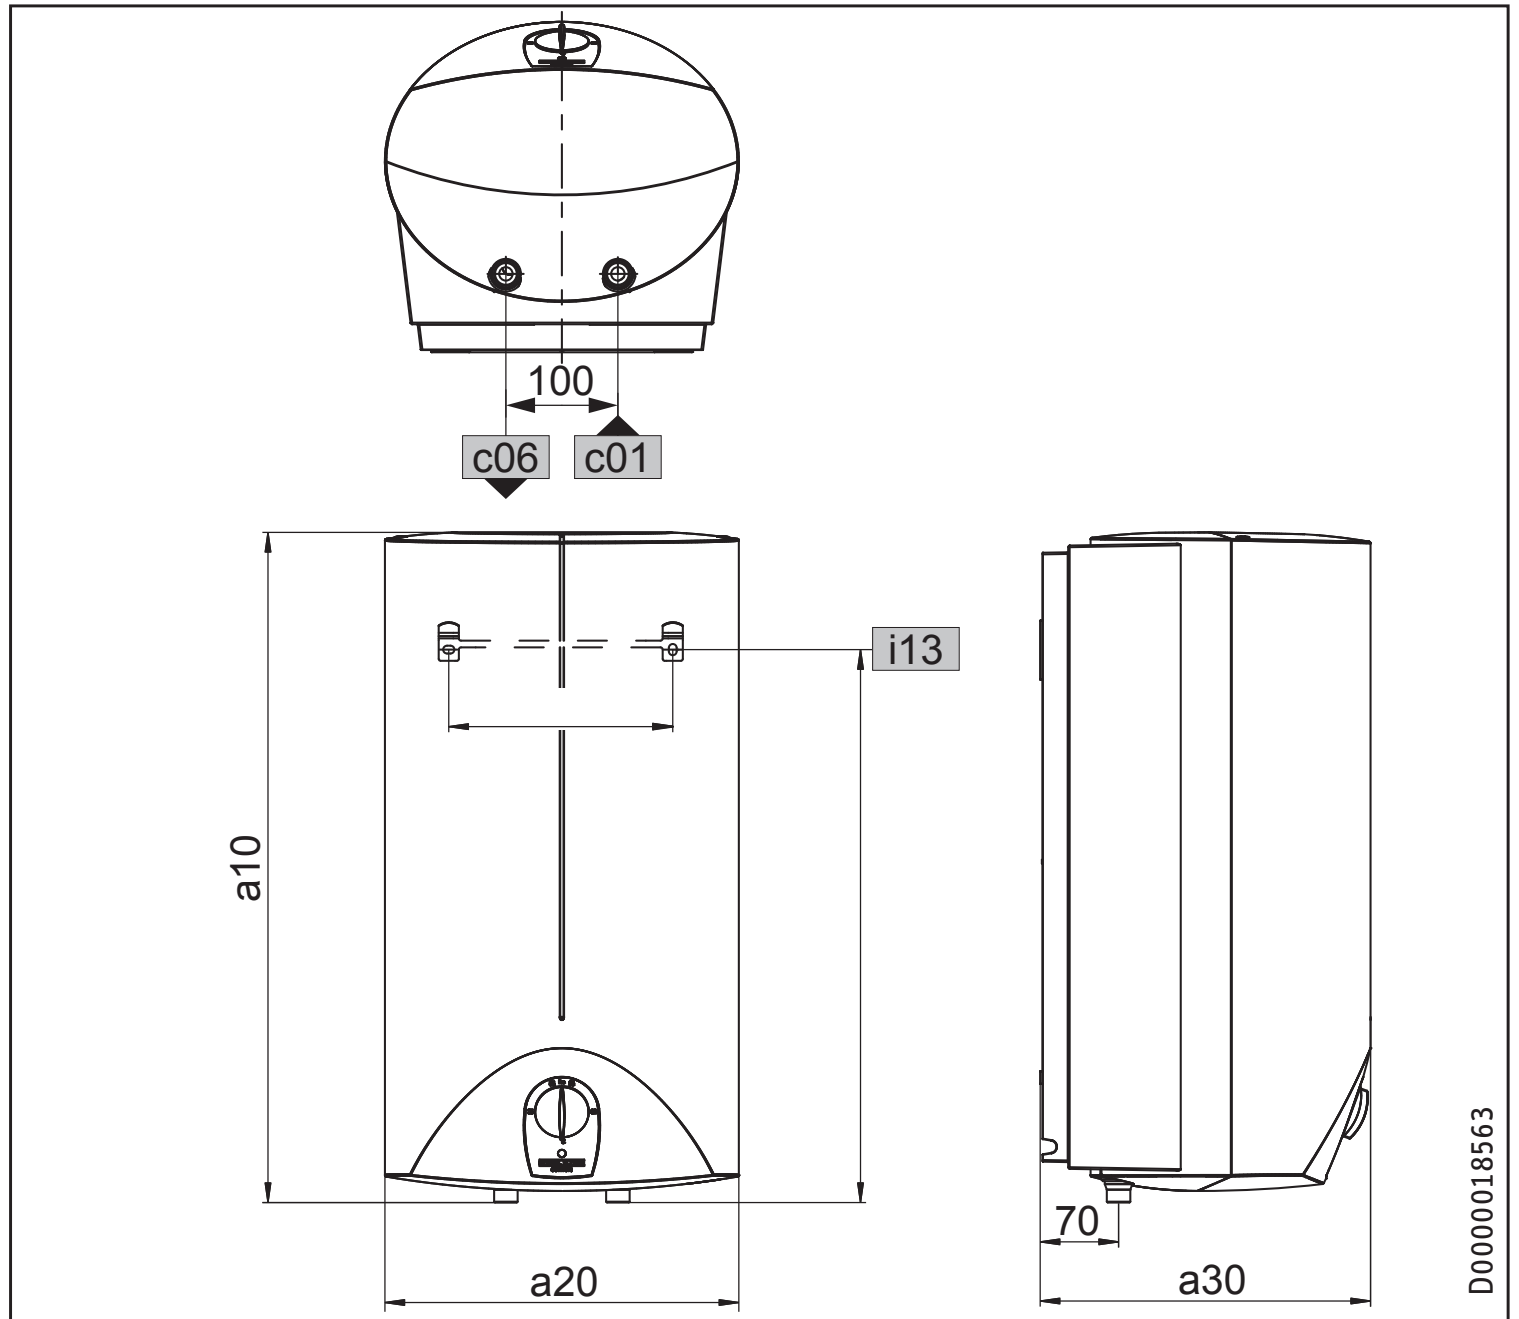

## 15.1 Afmetingen en aansluitingen

D0000018563

				SH 10 SLi	SH 15 SLi
a10	Toestel	Hoogte	mm	503	601
a20	Toestel	Breedte	mm	295	316
a30	Toestel	Diepte	mm	275	295
c01	Koudwatertoevoer	Buitendraad		G 1/2 A	G 1/2 A
c06	Warmwateruitloop	Buitendraad		G 1/2 A	G 1/2 A
i13	Wandbevestiging	Hoogte	mm	387	495
		Gatafstand horizontaal	mm	200	200