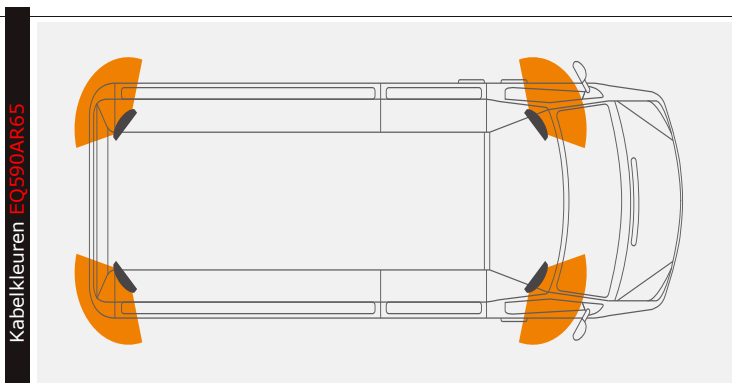

TRALERT®

BETTER LIGHT - WORK SAFER

LED Hoekflitser 12/24v

EQ590AR65

Kabelkleuren EQ590AR65

Eigenschappen	
Voltage	12/24v multivoltage
Lens materiaal	Polycarbonaat
Behuizingsmateriaal	Aluminum met polycarbonaat cover
Montage	Op/onderbouw met bevestiging d.m.v. de montagebeugel, de beugel wordt meegeleverd.
Certificeringen	ECE-R65
	ECE-R10
Garantie	2 jaar

Kabelkleuren EQ590AR65	
☒	Massa (- VDC)
☒	Plus (+ VDC)
☐	Patroonselectie: Deze instelling komt als volgt tot stand: - 1 sec. wit tegen rood -> volgende flitspatroon
☒	Geen functie

6 LED versie EQ590AR65

Certificering	ECE-R65 & ECE-R10
Aantal LED's	6 x 3 Watt LED's
Afmeting	177 x 56 x 41mm
Hart op hart maat	81mm
Aantal patronen	10
IP-waarde	IP67