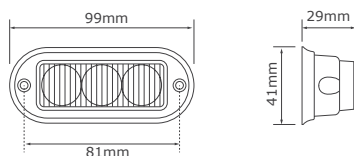

3 LED versie LED3DVAR65

Certificering	ECE-R65 & ECE-R10
Aantal LED's	3 x 3 Watt LED's
Afmeting	99 x 41 x 29mm
Hart op hart maat	81mm
Aantal patronen	16
IP-waarde	IP67