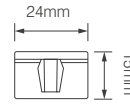

3 LED versie S-LED serie

Certificering	ECE-R65* & ECE-R10
Aantal LED's	3 x 3 Watt* & 3 x 1 Watt LED's
Afmeting	79 x 24 x 15mm
Hart op hart maat	68mm
Aantal patronen	6
IP-waarde	IP67

Artikelnummers	
●	SLED3DVAR65 (R65)*
●	SLED3DVRR65 (R65)*
○	SLED3DVW (R10)
●	SLED3DVBR65 (R65)*

4 LED versie S-LED serie

Certificering	ECE-R65* & ECE-R10
Aantal LED's	4 x 3 Watt* & 4 x 1 Watt LED's
Afmeting	89 x 24 x 15mm
Hart op hart maat	84mm
Aantal patronen	8
IP-waarde	IP67