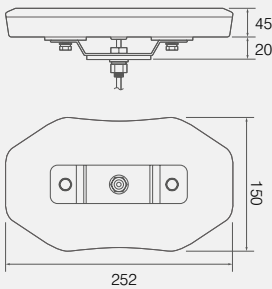

Enkelboutsmontage

EQBT251R65A

Magneetmontage