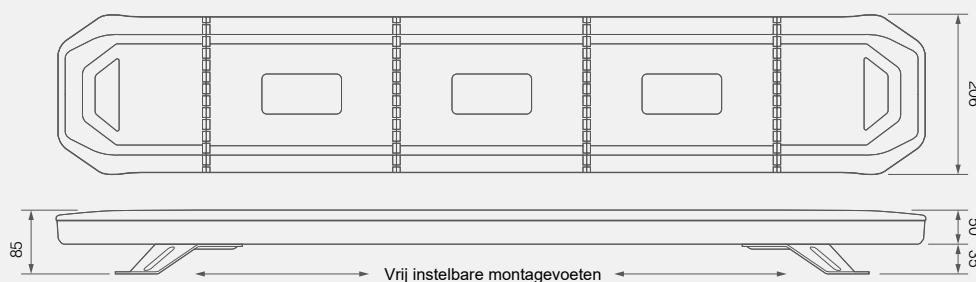

- **Hoge stabiliteit:** 4-punts stabiele stalen montage voeten wordt geleverd incl. montage materiaal rubberen beschermsteunen
- **Sterke behuizing:** Afgewerkt met sterke zwarte polycarbonaat afdekkappen

Afmetingen flitsbalk vanaf 621mm