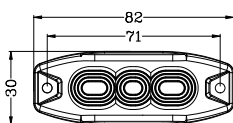

3 LED versie SF07-serie

Certificering	ECE-R65 & ECE-R10
Aantal LED's	3 x 3 Watt LED's
Afmeting	82 x 30 x 9mm
Hart op hart maat	71mm
Aantal patronen	19
IP-waarde	IP67

Artikelnummers	
●	S07F3100 (R65)
●	Niet beschikbaar
○	Niet beschikbaar
●	Niet beschikbaar

4 LED versie SF07-serie

Certificering	ECE-R65 & ECE-R10
Aantal LED's	4 x 3 Watt LED's
Afmeting	98 x 30 x 8mm
Hart op hart maat	87mm
Aantal patronen	19
IP-waarde	IP67