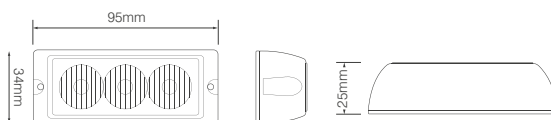

3 LED versie Q-LED serie

Certificering	ECE-R10
Aantal LED's	3 x 3 Watt LED's
Afmeting	95 x 34 x 25mm
Hart op hart maat	85mm
Aantal patronen	12
IP-waarde	IP67