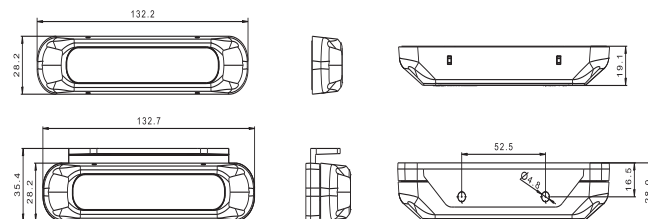

6 LED versie SF10-serie

Certificering	ECE-R65 & ECE-R10
Aantal LED's	6 x 1,35 Watt LED's
Afmeting 1	132,2 x 28,2 x 19,1mm
Afmeting 2	132,7 x 35,4 x 28,0mm
Hart op hart maat	120mm (1) / 52,5mm (2)
Aantal patronen	6 (S10F6200) / 3 (S10F6200B)
IP-waarde	IP68