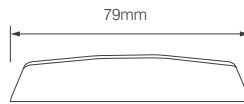

3 LED versie S-LED serie

Certificering	ECE-R65* & ECE-R10
Aantal LED's	3 x 3 Watt* & 3 x 1 Watt LED's
Afmeting	79 x 24 x 15mm
Hart op hart maat	68mm
Aantal patronen	6
IP-waarde	IP67

Artikelnummers	
●	SLED3DVAR65 (R65)*
●	SLED3DVRR65 (R65)*
○	SLED3DVW (R10)
●	SLED3DVBR65 (R65)*

4 LED versie S-LED serie

Certificering	ECE-R65* & ECE-R10
Aantal LED's	4 x 3 Watt* & 4 x 1 Watt LED's
Afmeting	89 x 24 x 15mm
Hart op hart maat	84mm
Aantal patronen	8
IP-waarde	IP67