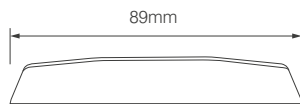

Artikelnummers	
●	SLED4DVAR65 (R65)*
●	SLED4DVRR65 (R65)*
○	SLED4DVW (R10)
●	SLED4DVBR65 (R65)*

6 LED versie S-LED serie

Certificering	ECE-R65 & ECE-R10
Aantal LED's	6 x 3 Watt LED's
Afmeting	122 x 24 x 15mm
Hart op hart maat	115mm
Aantal patronen	8
IP-waarde	IP67