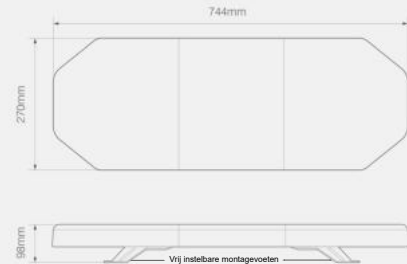

Afmetingen flitsbalk 744mm