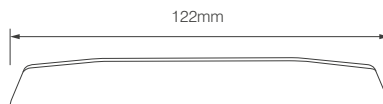

Artikelnummers	
●	SLED6DVAR65 (R65)
●	Niet beschikbaar
○	Niet beschikbaar
●	SLED6DVBR65 (R65)