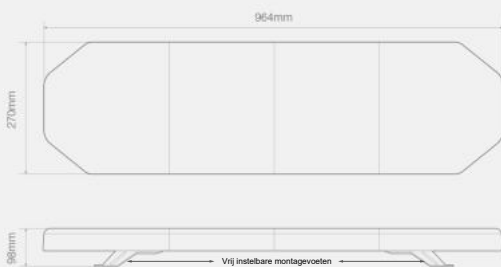

Afmetingen flitsbalk 964mm