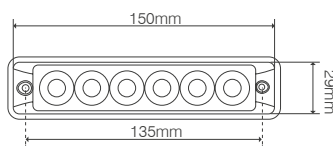

Artikelnummers	
●	S11F6002 (R65)
●	Niet beschikbaar
○	Niet beschikbaar
●	Niet beschikbaar

Kabelkleuren 3 & 4 LED flitsers

- **Massa** (- VDC)
- **Plus** (+ VDC)
- **Synchronisatie**: Koppel de gele draden aan elkaar om de flitsers te synchroniseren. Let op dat elke flitser ingesteld staat op hetzelfde flitspatroon om de synchronisatie tot stand te laten komen.
- **Patroonselectie**: Sluit de blauwe draad aan de rode (+ VDC) voor selectie van de flitspatronen.
  - 1 sec. tegen rood -> volgende flitspatroon
  - 1~3 sec. tegen rood -> vorige flitspatroon
  - 5 sec. tegen rood -> de flitser wordt uitgeschakeld

Kabelkleuren 6 LED flitsers

1. **Massa** (- VDC)
   - **Plus** (+ VDC)
   - **Synchronisatie & patroonselectie**: Stel eerst alle flitsers af op het gewenste flitspatroon. Deze instelling komt als volgt tot stand:
     - 1 sec. tegen rood -> volgende flitspatroon
     - 1~3 sec. tegen rood -> vorige flitspatroon
     - 5 sec. tegen rood -> de flitser wordt uitgeschakeld
2. Koppel aansluitend alle gele draden aan elkaar om de synchronisatie tot stand te laten komen.
3. **Dim-functie** (optioneel): Koppel alle witte draden aan elkaar en sluit deze vervolgens met een schakelaar aan op massa. Op deze manier kan de dag- en nachtfunctie gekozen worden.