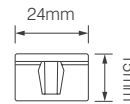

Artikelnummers	
●	SLED4DVAR65 (R65)*
●	SLED4DVRR65 (R65)*
○	SLED4DVW (R10)
●	SLED4DVBR65 (R65)*

6 LED versie S-LED serie

Certificering	ECE-R65 & ECE-R10
Aantal LED's	6 x 3 Watt LED's
Afmeting	122 x 24 x 15mm
Hart op hart maat	115mm
Aantal patronen	8
IP-waarde	IP67