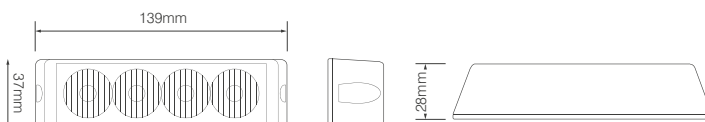

4 LED versie Q-LED serie

Certificering	ECE-R10
Aantal LED's	4 x 3 Watt
Afmeting	139 x 37 x 28mm
Hart op hart maat	130mm
Aantal patronen	25
IP-waarde	IP67