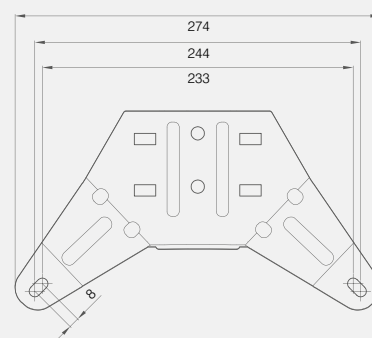

Afmetingen montagevoet

- **Hoge stabiliteit:** 4-punts stabiele stalen montage voeten wordt geleverd incl. montage materiaal rubberen beschermsteunen
- **Sterke behuizing:** Afgewerkt met sterke zwarte polycarbonaat afdekkappen