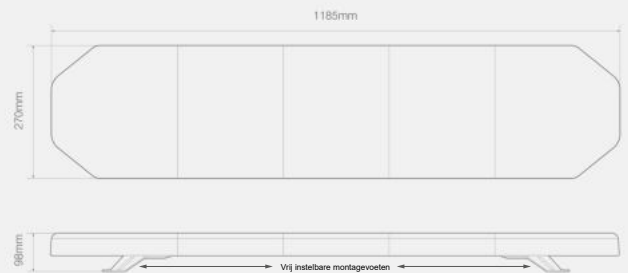

Afmetingen flitsbalk 356mm

Afmetingen flitsbalk 744mm

Afmetingen flitsbalk 964mm

Afmetingen flitsbalk 1185mm

TRALERT®

BETTER LIGHT - WORK SAFER

LED Flitsbalken 10/30v

EQPLB-Serie