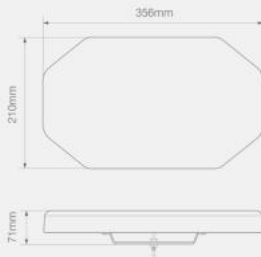

Afmetingen flitsbalk 356mm