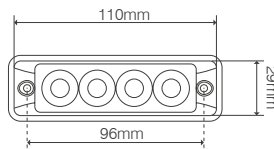

Artikelnummers	
●	S11F4002 (R65)*
●	SSLED4DVR (R10)
○	SSLED4DVW (R10)
●	SSLED4DVB (R10)

* Enkel de S11F4002 is voorzien een R65-certificering

6 LED versie SF11-serie

Certificering	ECE-R65 & ECE-R10
Aantal LED's	6 x 3 Watt LED's
Afmeting	150 x 29 x 11mm
Hart op hart maat	135mm
Aantal patronen	22
IP-waarde	IP67