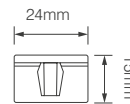

Artikelnummers	
●	SLED6DVAR65 (R65)
●	Niet beschikbaar
○	Niet beschikbaar
●	SLED6DVBR65 (R65)