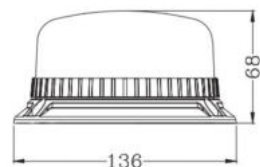

DIN-montage opsteeksteunen

Eigenschappen

Voltage	12/24v multivoltage
Lichtkleur	Amber
Lens materiaal	Polycarbonaat
Behuizingsmateriaal	ABS en rubber
Montage	Flexibele DIN-montage
Certificeringen	ECE-R65
	ECE-R10
Patroonselectie	De patronen kunnen ingesteld worden m.b.v. de dipswitches
Garantie	2 jaar

Artikelnummer: **S07ZL201**