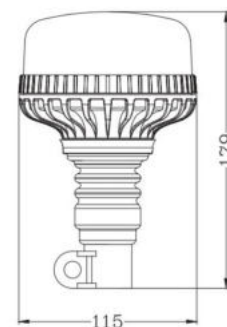

Artikelnummer: **S07ZL201**

Certificering	ECE-R65 & ECE-R10
Aantal LED's	36 super bright LED's
Afmeting	ø136 x 68mm
Montage	3-boutsmontagevoet
Aantal patronen	3, flitsend & roterend
IP-waarde	IP56

Artikelnummer: **S07ZL202**