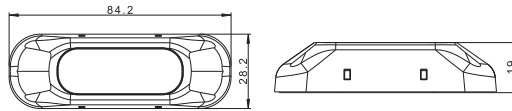

Artikelnummers	
☒	S10F3200 (R65)
☐	Niet beschikbaar
☐	Niet beschikbaar
☐	Niet beschikbaar