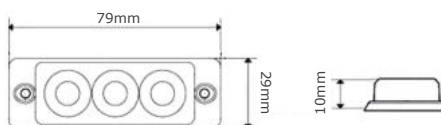

Artikelnummers	
●	S11F3002 (R65)
●	Niet beschikbaar
○	Niet beschikbaar
●	Niet beschikbaar