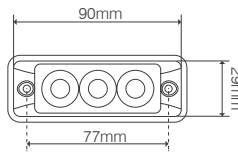

3 LED versie SF11-serie

Certificering	ECE-R10
Aantal LED's	3 x 1 Watt LED's
Afmeting	90 x 29 x 11mm
Hart op hart maat	77mm
Aantal patronen	12
IP-waarde	IP67

Artikelnummers	
●	S11F3003 (R10)
●	SSLED3DVR (R10)
○	SSLED3DVW (R10)
●	SSLED3DVB (R10)