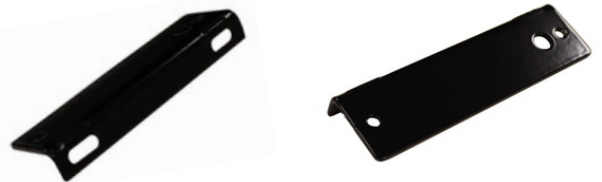

FLITSER MONTAGESTEUNEN

LED FLITSERS | MONTAGESTEUNEN

FLITSER MONTAGESTEUN | SAC-SET 1

SPECIFICATIES

- RVS
- INCLUSIEF BEVESTIGINGSMATERIAAL
- ZWART GEPOEDERCOAT

GESCHIKT VOOR FLITSERS

- S07F3001
- S07F3100
- S11F3002
- SLED3DVAR65

2Y

FLITSER MONTAGESTEUN | SAC-SET 3

SPECIFICATIES

- RVS
- INCLUSIEF BEVESTIGINGSMATERIAAL
- ZWART GEPOEDERCOAT

GESCHIKT VOOR FLITSERS

- S07F6001
- S07F6100

GARANTIE

2Y

FLITSER MONTAGESTEUN | SAC-SET 4

SPECIFICATIES

- RVS
- INCLUSIEF BEVESTIGINGSMATERIAAL
- ZWART GEPOEDERCOAT

GESCHIKT VOOR FLITSERS

- S07F4002

GARANTIE

2Y

FLITSER MONTAGESTEUN | SAC-SET 5

SPECIFICATIES

- RVS
- INCLUSIEF BEVESTIGINGSMATERIAAL
- ZWART GEPOEDERCOAT

GESCHIKT VOOR FLITSERS

- S11F3003
- SLED4DVAR65
- SSLED3DV

GARANTIE

2Y
