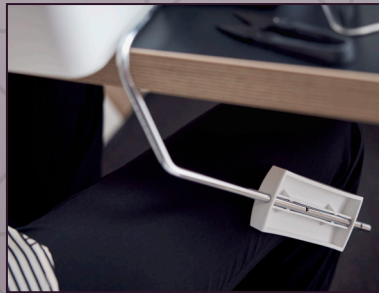

Snelheidscontrole

Kies uit vijf verschillende snelheden, zodat u de maximale naaisnelheid van uw machine naar wens kunt instellen, waardoor u de volledige controle behoudt.

Kniehevel

Gebruik de kniehevel om de naaivoet omhoog of omlaag te brengen, waardoor u beide handen vrij hebt voor uw project - vooral handig als u aan grotere projecten werkt, of moeilijk hanteerbare stoffen gebruikt.