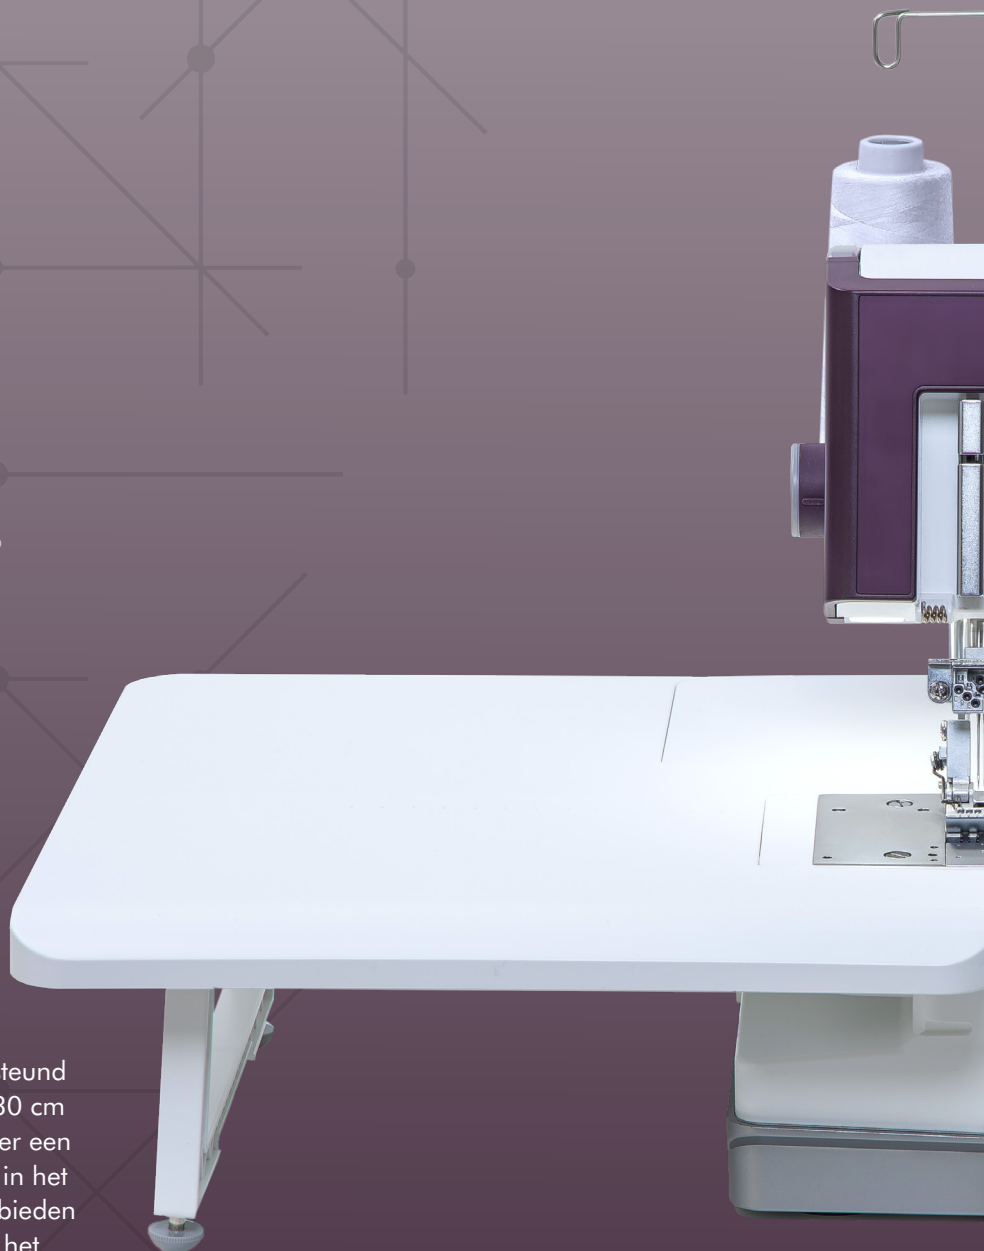

Vrije arm

Voor kleinere projecten zoals manchetten, zomen en kinderkleding helpt de vrije arm u zodat u gemakkelijker bij deze moeilijk bereikbare plekken kunt komen.

Stabiliteit

Door het versterkte frame is de PFAFF® *admire*™ air 7000 coverlock stabiel voor alle soorten naaiwerk, van licht tot zwaar - zelfs op topsnelheid.

Inclusief aanschuiftafel

Grotere projecten worden goed ondersteund door dit stevige, vlakke oppervlak dat 30 cm extra werkruimte biedt. Daarnaast zijn er een aantal gelijkmatig verdeelde pengaten in het tafelloppervlak aangebracht die plaats bieden aan de bijgeleverde scharnieren voor het naaien van cirkels.

Snelheidscontrole

Kies uit vijf verschillende snelheden, zodat u de maximale naaisnelheid van uw machine naar wens kunt instellen, waardoor u de volledige controle behoudt.

Kniehevel

Gebruik de kniehevel om de naaivoet omhoog of omlaag te brengen, waardoor u beide handen vrij hebt voor uw project - vooral handig als u aan grotere projecten werkt, of moeilijk hanteerbare stoffen gebruikt.