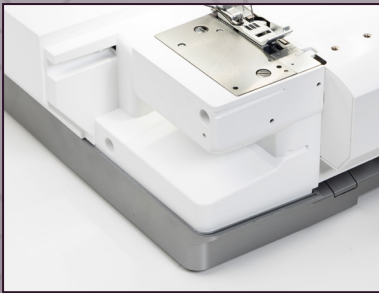

Vrije arm

Voor kleinere projecten zoals manchetten, zomen en kinderkleding helpt de vrije arm u zodat u gemakkelijker bij deze moeilijk bereikbare plekken kunt komen.

Stabiliteit

Door het versterkte frame is de PFAFF® *admire*™ air 7000 coverlock stabiel voor alle soorten naaiwerk, van licht tot zwaar - zelfs op topsnelheid.

Inclusief aanschuiftafel

Grotere projecten worden goed ondersteund door dit stevige, vlakke oppervlak dat 30 cm extra werkruimte biedt. Daarnaast zijn er een aantal gelijkmatig verdeelde pengaten in het tafelloppervlak aangebracht die plaats bieden aan de bijgeleverde scharnieren voor het naaien van cirkels.

Snelheidscontrole

Kies uit vijf verschillende snelheden, zodat u de maximale naaisnelheid van uw machine naar wens kunt instellen, waardoor u de volledige controle behoudt.

Kniehevel

Gebruik de kniehevel om de naaivoet omhoog of omlaag te brengen, waardoor u beide handen vrij hebt voor uw project - vooral handig als u aan grotere projecten werkt, of moeilijk hanteerbare stoffen gebruikt.