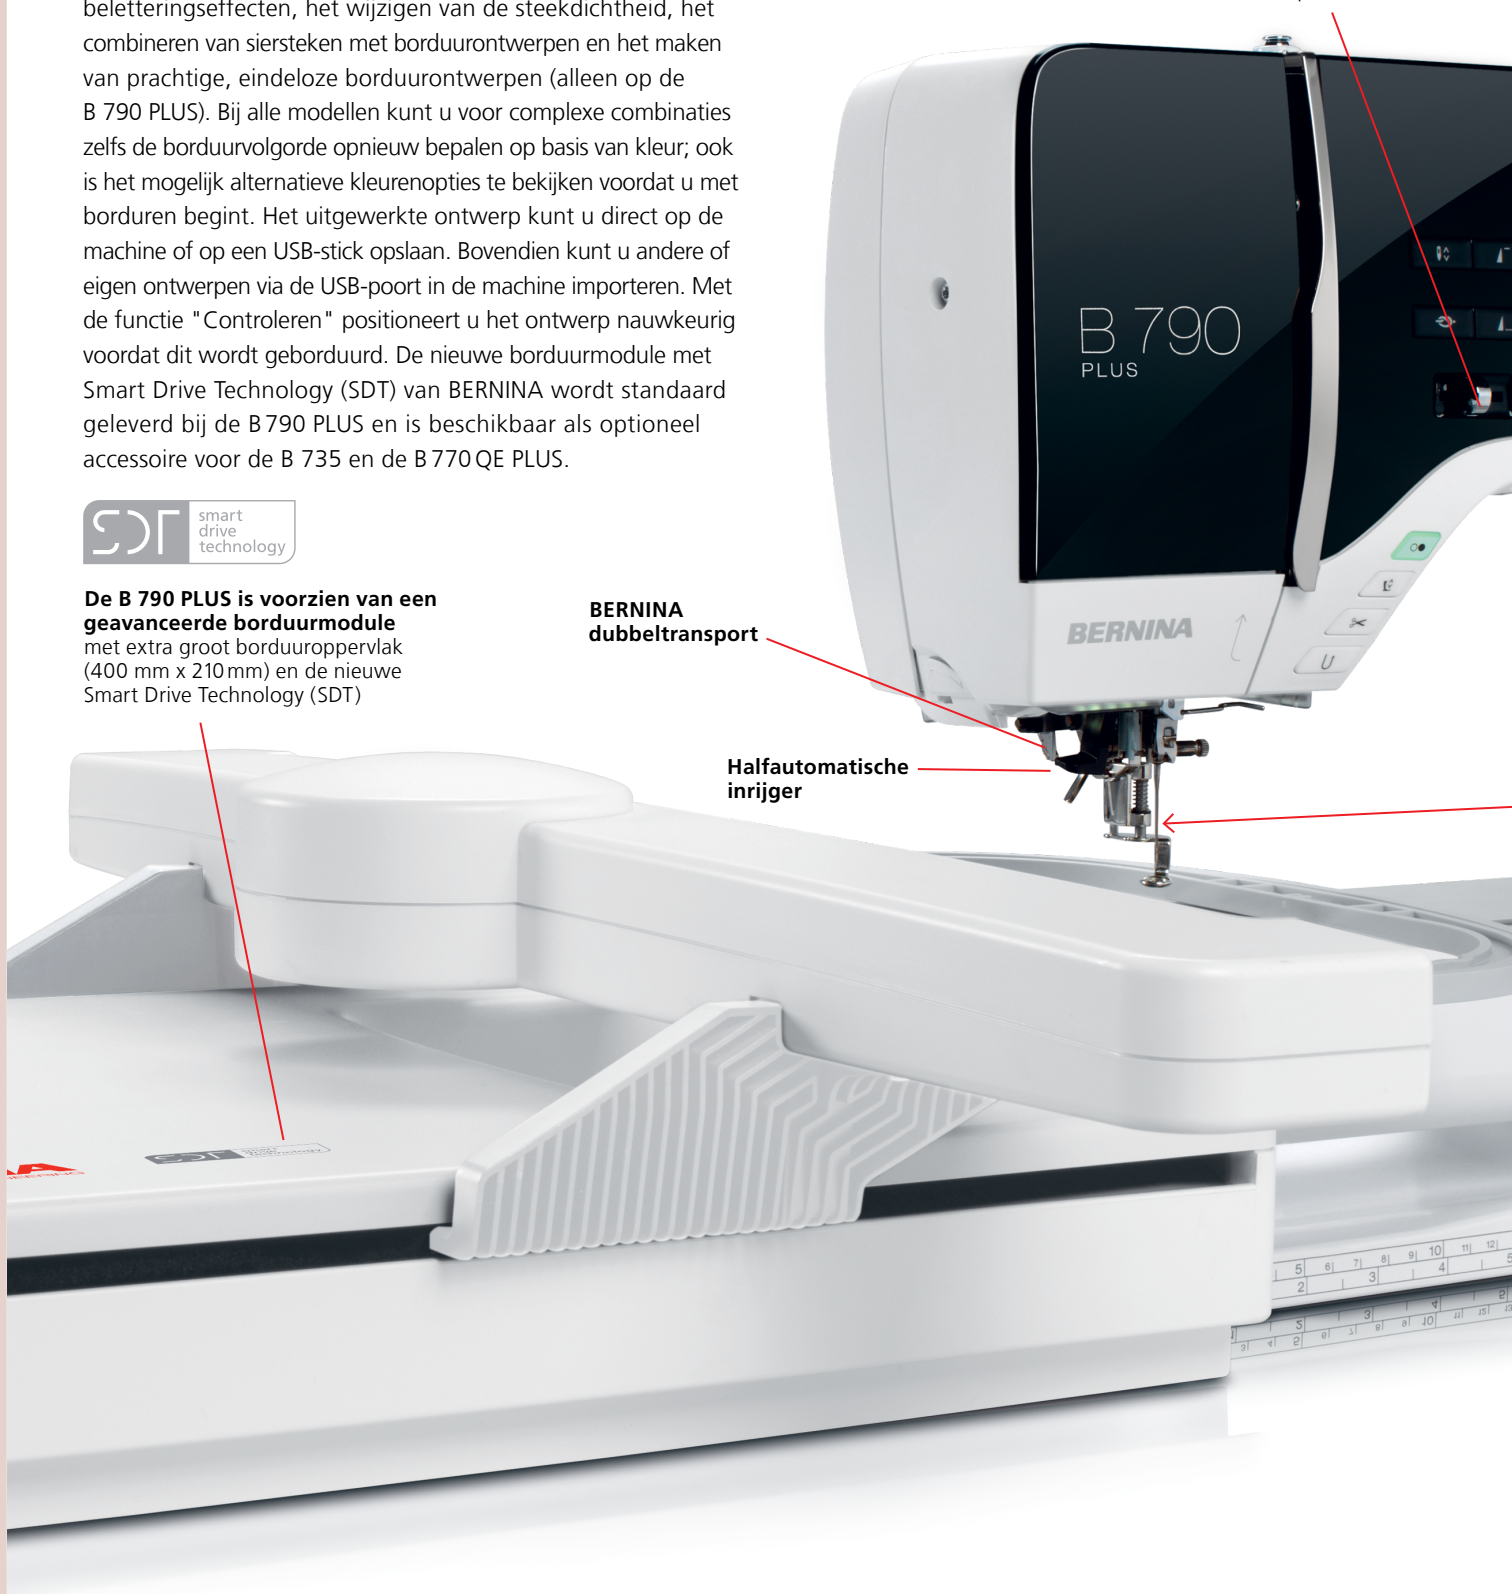

Alle drie de modellen uit de 7-serie van BERNINA hebben een intelligent ontwerp en unieke innovaties om borduren gemakkelijker dan ooit te maken. Schakel via het touchscreen direct naar de borduurmodus om motieven gemakkelijk te positioneren, te spiegelen, roteren, combineren of de grootte ervan aan te passen. Plaats het ontwerp op de stof, precies daar waar het moet, met "Precisieplaatsing". De functie "Ontwerpen bewerken" biedt een verscheidenheid aan extra opties voor het creëren van speciale beletteringseffecten, het wijzigen van de steekdichtheid, het combineren van siersteken met borduurontwerpen en het maken van prachtige, eindeloze borduurontwerpen (alleen op de B 790 PLUS). Bij alle modellen kunt u voor complexe combinaties zelfs de borduurvolgorde opnieuw bepalen op basis van kleur; ook is het mogelijk alternatieve kleuropties te bekijken voordat u met borduren begint. Het uitgewerkte ontwerp kunt u direct op de machine of op een USB-stick opslaan. Bovendien kunt u andere of eigen ontwerpen via de USB-poort in de machine importeren. Met de functie "Controleren" positioneert u het ontwerp nauwkeurig voordat dit wordt geborduurd. De nieuwe borduurmodule met Smart Drive Technology (SDT) van BERNINA wordt standaard geleverd bij de B 790 PLUS en is beschikbaar als optioneel accessoire voor de B 735 en de B 770 QE PLUS.

De B 790 PLUS is voorzien van een geavanceerde borduurmodule met extra groot borduuroppervlak (400 mm x 210 mm) en de nieuwe Smart Drive Technology (SDT)

BERNINA dubbeltransport

Halfautomatische inrijger

Naai- en borduursnelheid tot 1000 steken per minuut

7 inch kleurendisplay met eenvoudige navigatie en **moderne touchscreen-technologie** (bijv. Drag & Drop- en Swipe-functies)

BERNINA SteekRegulator (BSR) inbegrepen