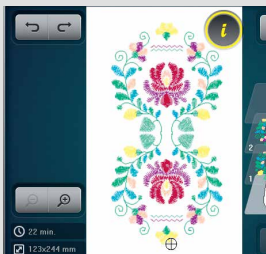

FANTASTISCHE NIEUWE FUNCTIES VOOR NAAIEN EN BORDUREN

VERBETERD BEWERKEN

Precisieplaatsing

Plaats uw ontwerp exact waar u het wilt hebben op de stof – snel en nauwkeurig. De sjabloon hoeft niet meer gebruikt te worden. Gebruik de nieuwe vergrendelfunctie (alleen op de B 770 QE PLUS/ B 735) om de grootte van het borduurontwerp te handhaven tijdens het positioneren.