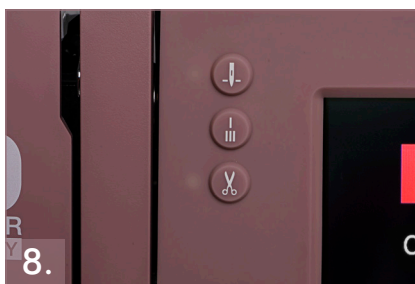

Draadafsnijder

Snijdt automatisch de boven- en onderdraad af en trekt de draaduiteinden naar de achterkant van de stof.