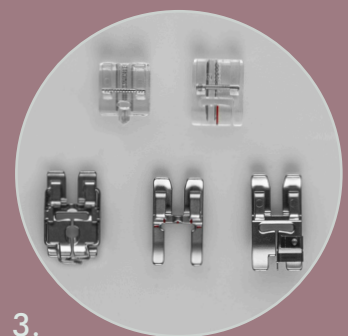

1.

Kleuren touchscreen

Bekijk alle naai-informatie die u nodig heeft direct op het kleuren touchscreen (95mm x 54mm).

2.

Het originele IDT™-systeem

Het ingebouwde dubbele transport van PFAFF® transporteert nauwkeurig alle soorten stof van boven- en onderaf zodat u steeds weer perfecte steken krijgt.

3.

Exclusieve jubileumset

met 5 bonus naaivoeten:
Smalle kantstikvoet voor IDT™-systeem; Blinde ritsvoet; Paspelvoet; Soutachevoet voor IDT™-systeem en Open applicatievoet voor IDT™-systeem.

quilt ambition™ 635