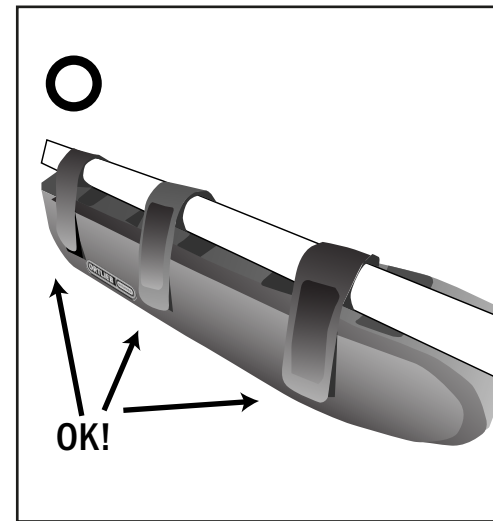

# Frame-Pack Toptube

- |           |                          |           |                           |
|-----------|--------------------------|-----------|---------------------------|
| <b>DE</b> | MONTAGEANWEISUNG:        | <b>ES</b> | INSTRUCCIONES DE MONTAJE: |
| <b>EN</b> | ASSEMBLY INSTRUCTIONS:   | <b>SE</b> | MONTERINGSANVISNING:      |
| <b>FR</b> | INSTRUCTIONS DE MONTAGE: | <b>NO</b> | MONTERINGSANVISNING:      |
| <b>IT</b> | ISTRUZIONI DI MONTAGGIO: | <b>FI</b> | ASENNUSOHJEET:            |
| <b>NL</b> | MONTAGE HANDLEIDING:     | <b>PL</b> | INSTRUKCJA MONTAZU:       |
| <b>DK</b> | MONTERINGSVEJLEDNING:    | <b>JP</b> | 換気の良い所に保管してください。          |