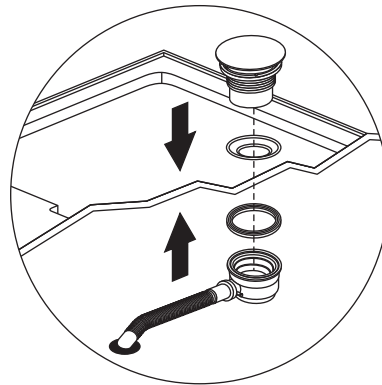

Magnetische kruiskopschroevendraaier

Waterpas

Installatie instructies

Installatie instructies

Installatie instructies

Til het achterste deel van de bodemplaat op en steek één uiteinde van de pijp in het afvoergat.

Installatie instructies

Installatie instructies

Installatie instructies

Installatie instructies

Installatie instructies

Boor gaten voor en breng siliconen aan in de gaten en op de schroeven.

Installatie instructies