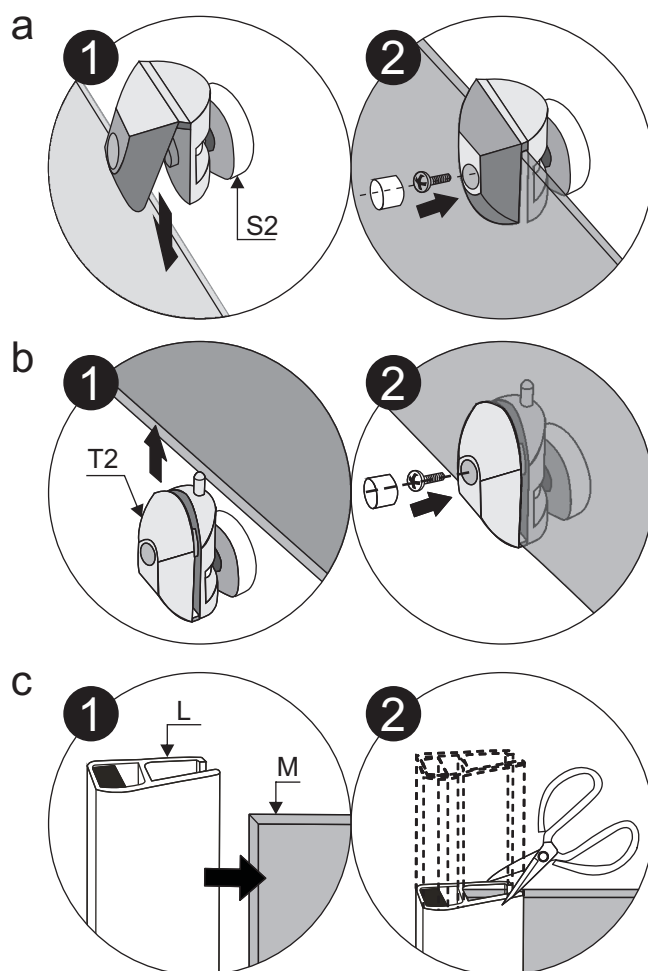

Installatie instructies