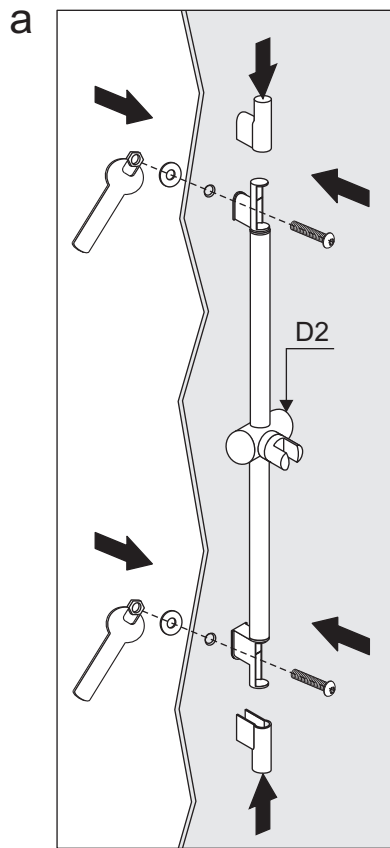

Magnetische kruiskopschroevendraaier

Waterpas

Installatie instructies

Installatie instructies

Installatie instructies

Til het achterste deel van de bodemplaat op en steek één uiteinde van de pijp in het afvoergat.

Installatie instructies

Installatie instructies

Installatie instructies

Installatie instructies

Installatie instructies

Boor gaten voor en breng siliconen aan in de gaten en op de schroeven.

Installatie instructies