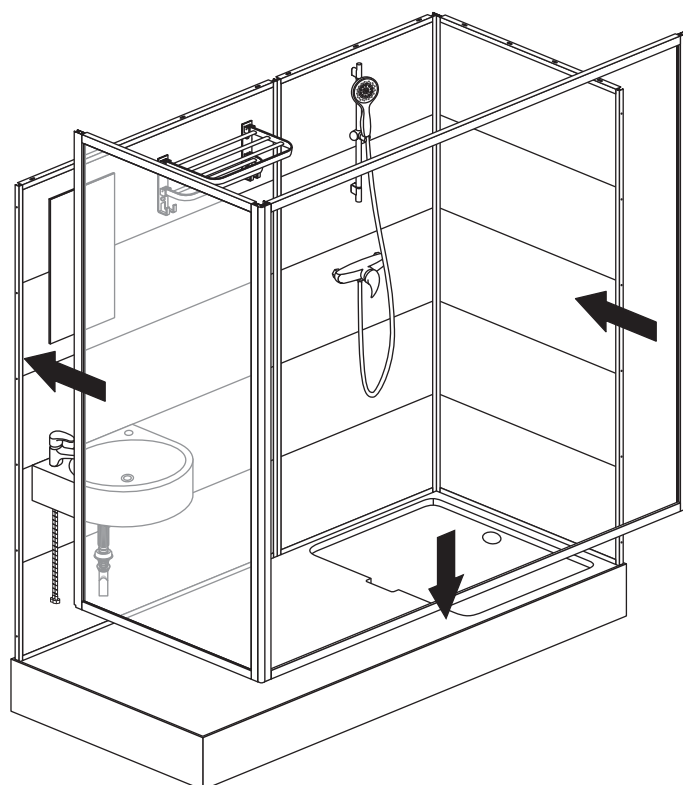

Magnetische kruiskopschroevendraaier

Waterpas

Installatie instructies

Installatie instructies

Installatie instructies

Til het achterste deel van de bodemplaat op en steek één uiteinde van de pijp in het afvoergat.

Installatie instructies

Installatie instructies

Installatie instructies

Installatie instructies

Installatie instructies

Boor gaten voor en breng siliconen aan in de gaten en op de schroeven.

Installatie instructies