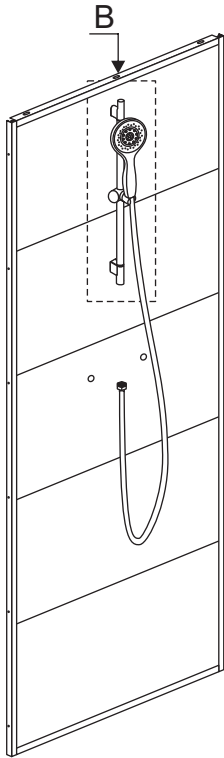

Installatie instructies