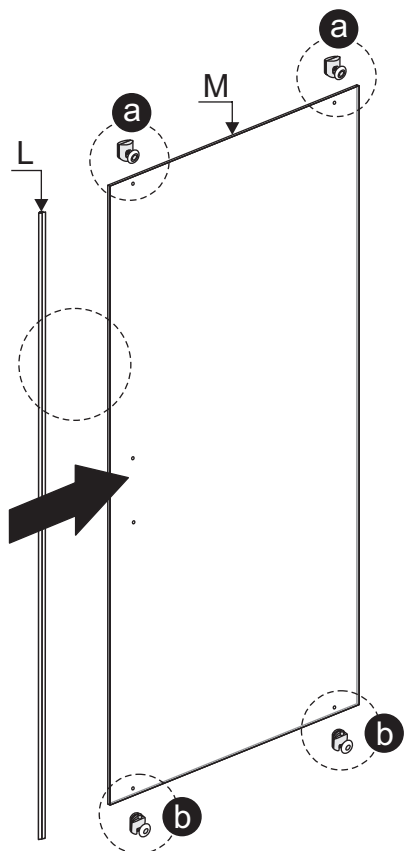

Installatie instructies