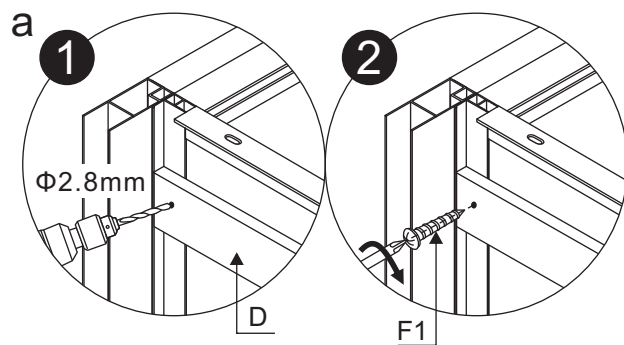

Magnetische kruiskopschroevendraaier

Waterpas

Installatie instructies

Installatie instructies

Installatie instructies

Til het achterste deel van de bodemplaat op en steek één uiteinde van de pijp in het afvoergat.

Installatie instructies

Installatie instructies

Installatie instructies

Installatie instructies

Installatie instructies

Boor gaten voor en breng siliconen aan in de gaten en op de schroeven.

Installatie instructies