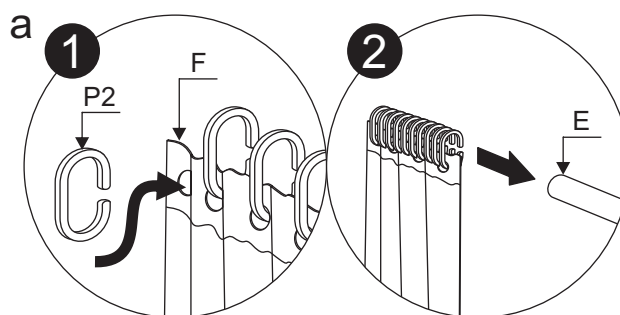

Installatie instructies