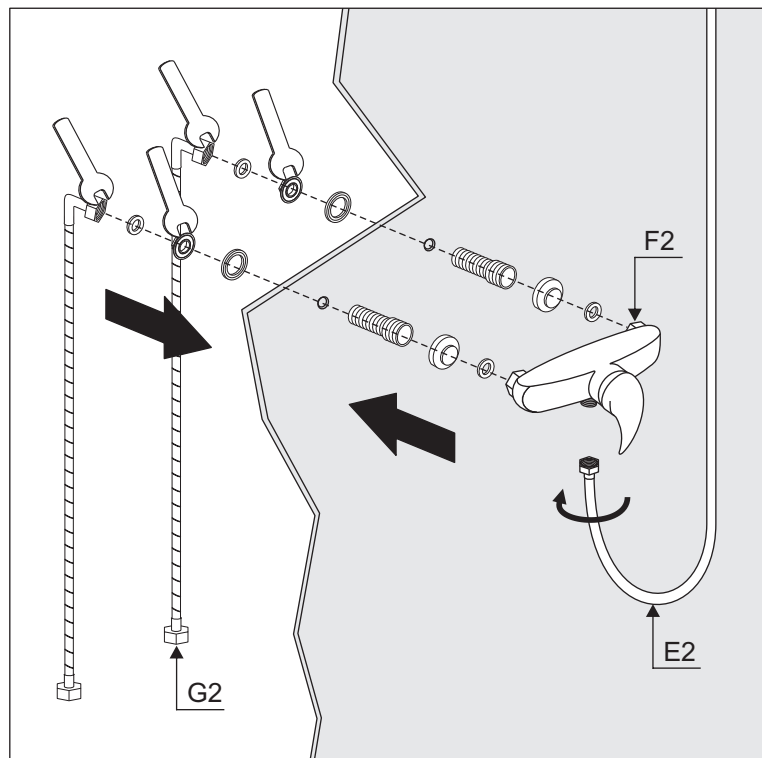

Magnetische kruiskopschroevendraaier

Waterpas

Installatie instructies

Installatie instructies

Installatie instructies

Til het achterste deel van de bodemplaat op en steek één uiteinde van de pijp in het afvoergat.

Installatie instructies

Installatie instructies

Installatie instructies

Installatie instructies

Installatie instructies

Boor gaten voor en breng siliconen aan in de gaten en op de schroeven.

Installatie instructies