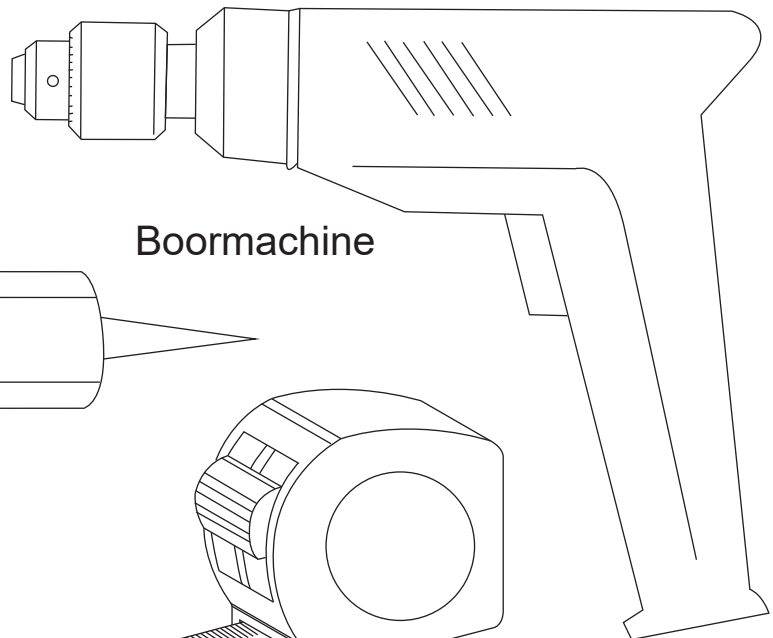

Installatie instructies

Installatie instructies

Benodigd gereedschap (niet meegeleverd)

Als je klaar bent om te beginnen, zorg er dan voor dat je het volgende gereedschap bij de hand hebt, voldoende ruimte en een schone, droge ruimte voor de montage. Er zijn twee mensen nodig. Let op: hoewel deze instructies uitgebreid zijn, raden we altijd aan dat een technisch bekwame installateur de installatie uitvoert.

6mm boor

Boormachine

Silicone

Rolmaat

Steeksleutel

Schaar

Rubberen hamer

Potlood

Magnetische kruiskopschroevendraaier

Waterpas

Installatie instructies

Installatie instructies

Installatie instructies

Til het achterste deel van de bodemplaat op en steek één uiteinde van de pijp in het afvoergat.