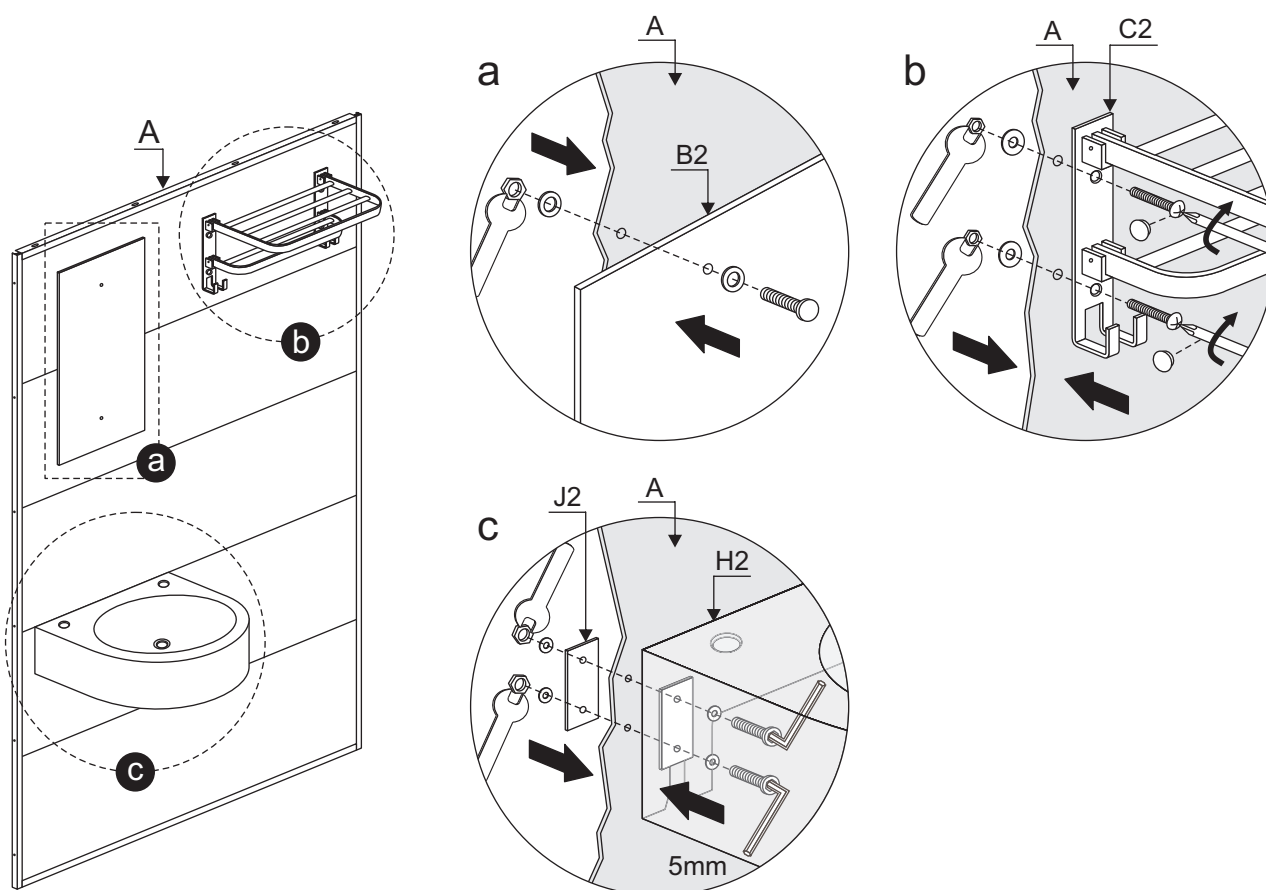

Magnetische kruiskopschroevendraaier

Waterpas

Installatie instructies

Installatie instructies

Installatie instructies

Til het achterste deel van de bodemplaat op en steek één uiteinde van de pijp in het afvoergat.

Installatie instructies

Installatie instructies

Installatie instructies

Installatie instructies

Installatie instructies

Boor gaten voor en breng siliconen aan in de gaten en op de schroeven.

Installatie instructies