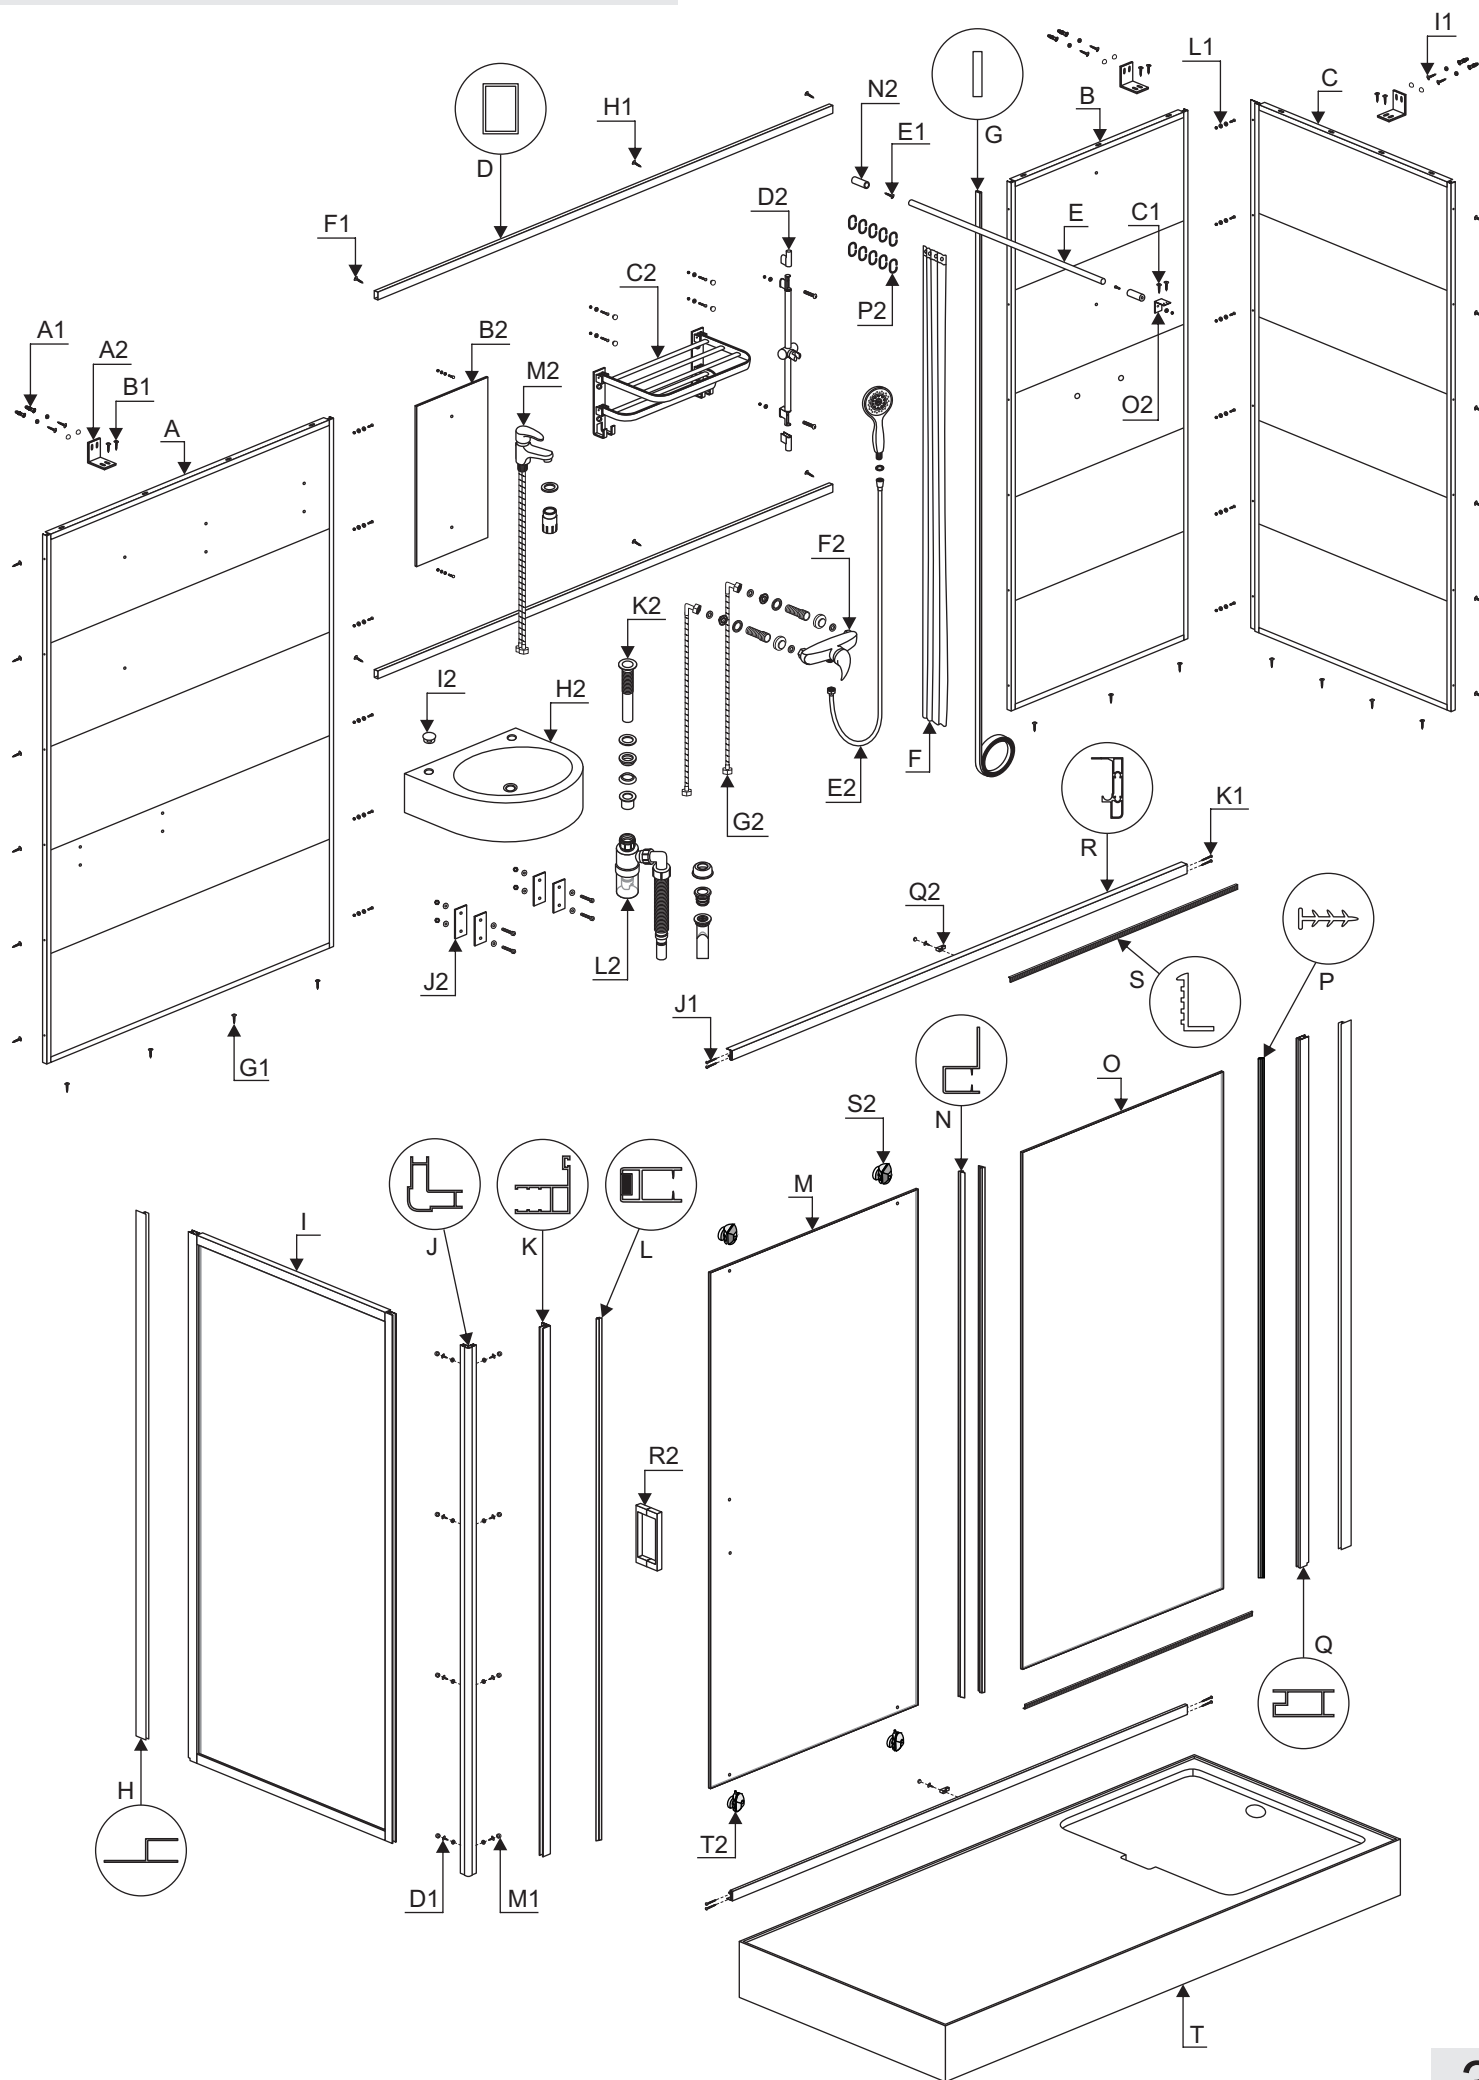

Magnetische kruiskopschroevendraaier

Waterpas

Installatie instructies

Installatie instructies

Installatie instructies

Til het achterste deel van de bodemplaat op en steek één uiteinde van de pijp in het afvoergat.