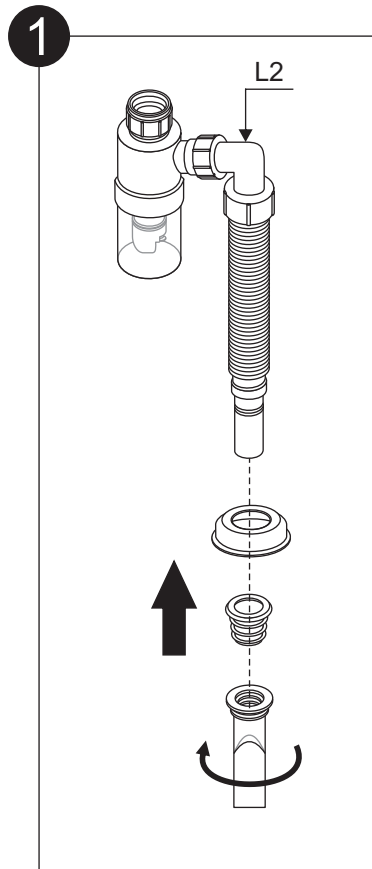

Magnetische kruiskopschroevendraaier

Waterpas

Installatie instructies

Installatie instructies

Installatie instructies

Til het achterste deel van de bodemplaat op en steek één uiteinde van de pijp in het afvoergat.

Installatie instructies

Installatie instructies

Installatie instructies

Installatie instructies

Installatie instructies

Boor gaten voor en breng siliconen aan in de gaten en op de schroeven.

Installatie instructies