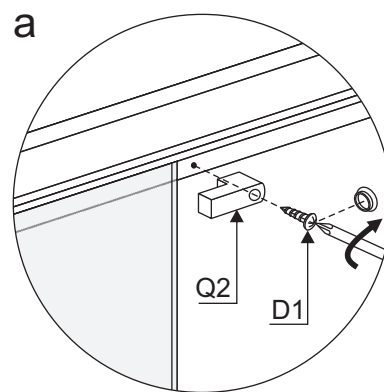

Installatie instructies