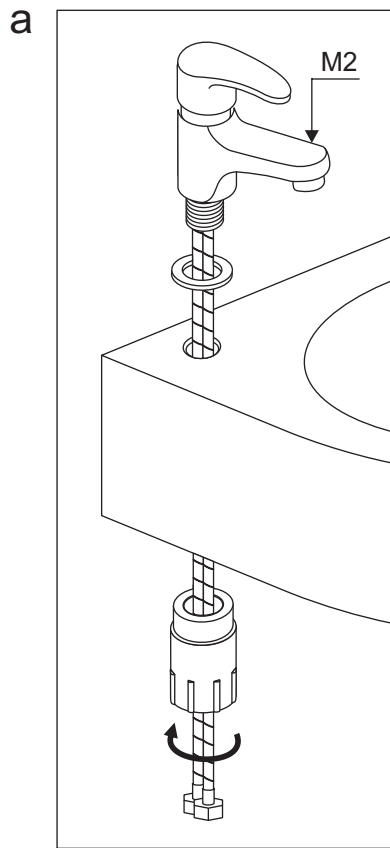

Magnetische kruiskopschroevendraaier

Waterpas

Installatie instructies

Installatie instructies

Installatie instructies

Til het achterste deel van de bodemplaat op en steek één uiteinde van de pijp in het afvoergat.

Installatie instructies

Installatie instructies

Installatie instructies

Installatie instructies

Installatie instructies

Boor gaten voor en breng siliconen aan in de gaten en op de schroeven.

Installatie instructies