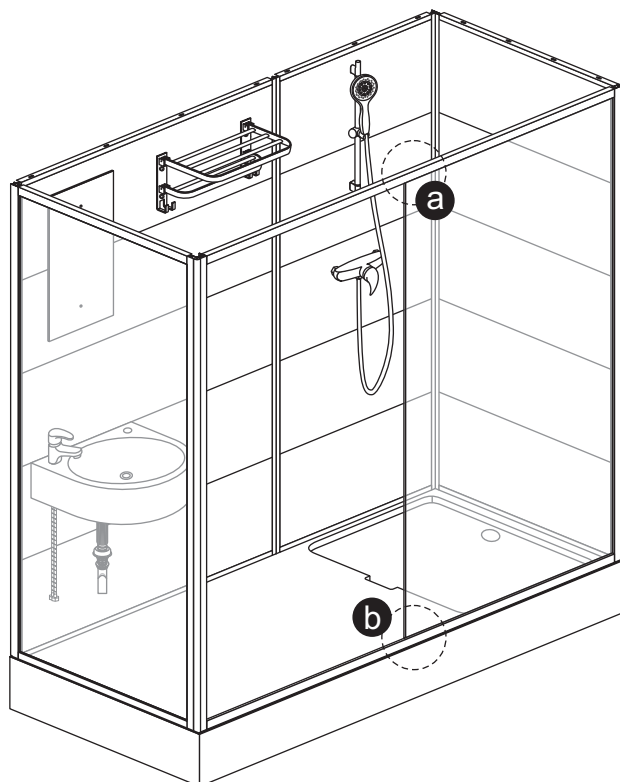

Installatie instructies