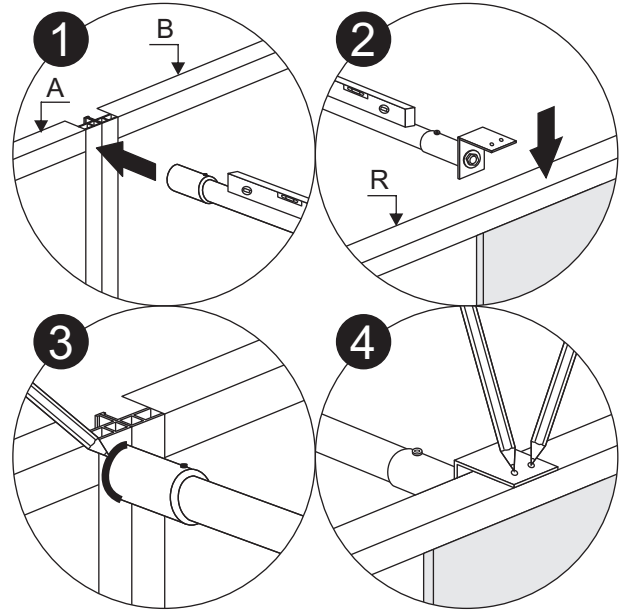

Installatie instructies