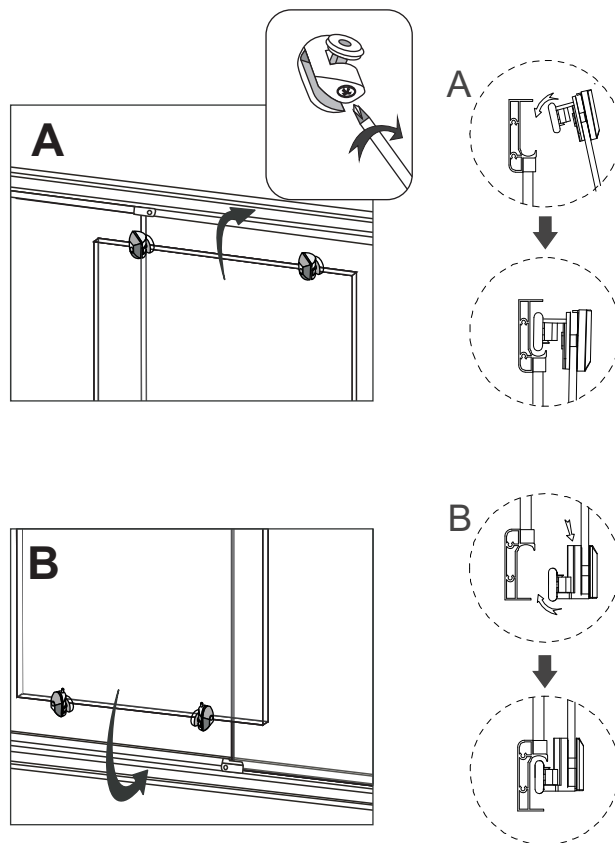

Magnetische kruiskopschroevendraaier

Waterpas

Installatie instructies

Installatie instructies

Installatie instructies

Til het achterste deel van de bodemplaat op en steek één uiteinde van de pijp in het afvoergat.

Installatie instructies

Installatie instructies

Installatie instructies

Installatie instructies

Installatie instructies

Boor gaten voor en breng siliconen aan in de gaten en op de schroeven.

Installatie instructies

Installatie instructies

Installatie instructies

Installatie instructies

Installatie instructies

Installatie instructies