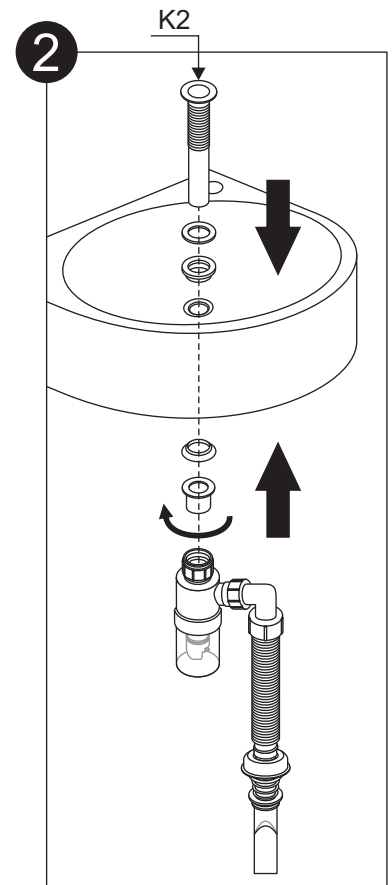

Magnetische kruiskopschroevendraaier

Waterpas

Installatie instructies

Installatie instructies

Installatie instructies

Til het achterste deel van de bodemplaat op en steek één uiteinde van de pijp in het afvoergat.

Installatie instructies

Installatie instructies

Installatie instructies

Installatie instructies

Installatie instructies

Boor gaten voor en breng siliconen aan in de gaten en op de schroeven.

Installatie instructies