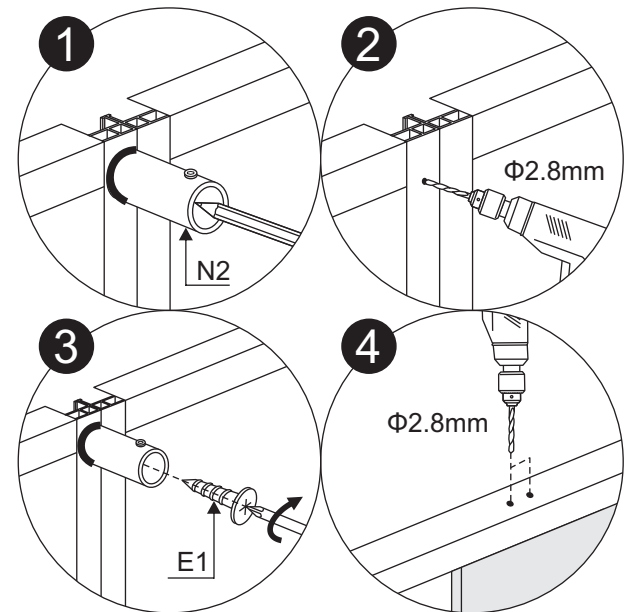

Installatie instructies