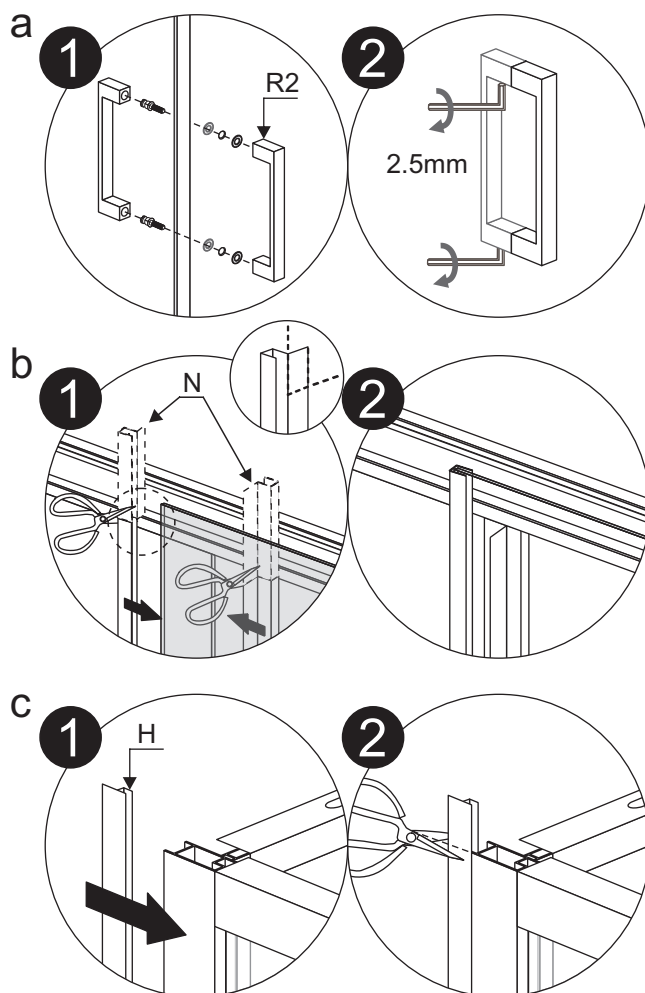

Installatie instructies