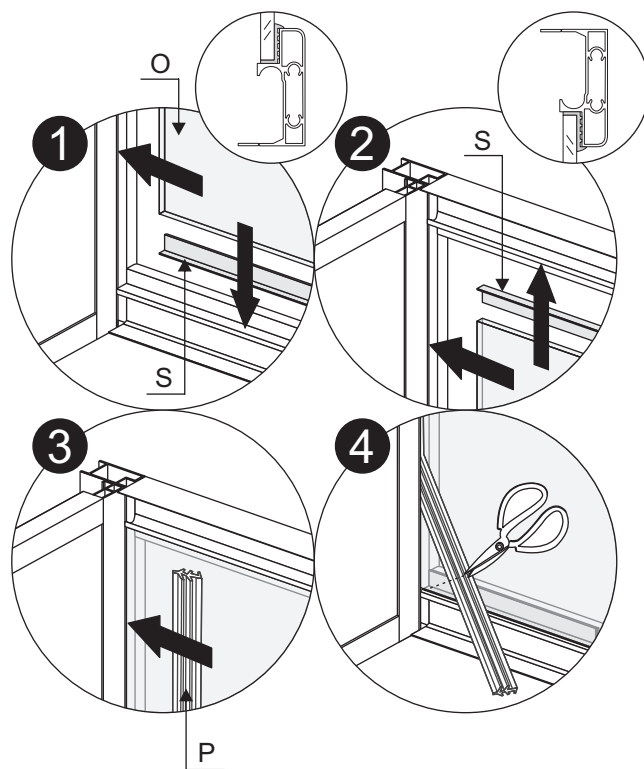

Magnetische kruiskopschroevendraaier

Waterpas

Installatie instructies

Installatie instructies

Installatie instructies

Til het achterste deel van de bodemplaat op en steek één uiteinde van de pijp in het afvoergat.

Installatie instructies

Installatie instructies

Installatie instructies

Installatie instructies

Installatie instructies

Boor gaten voor en breng siliconen aan in de gaten en op de schroeven.

Installatie instructies