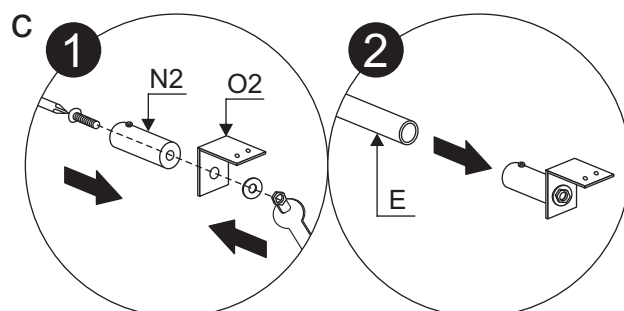

Installatie instructies