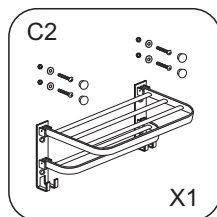

Magnetische kruiskopschroevendraaier

Waterpas

Installatie instructies

Installatie instructies

Installatie instructies

Til het achterste deel van de bodemplaat op en steek één uiteinde van de pijp in het afvoergat.

Installatie instructies

Installatie instructies

Installatie instructies

Installatie instructies

Installatie instructies

Boor gaten voor en breng siliconen aan in de gaten en op de schroeven.

Installatie instructies