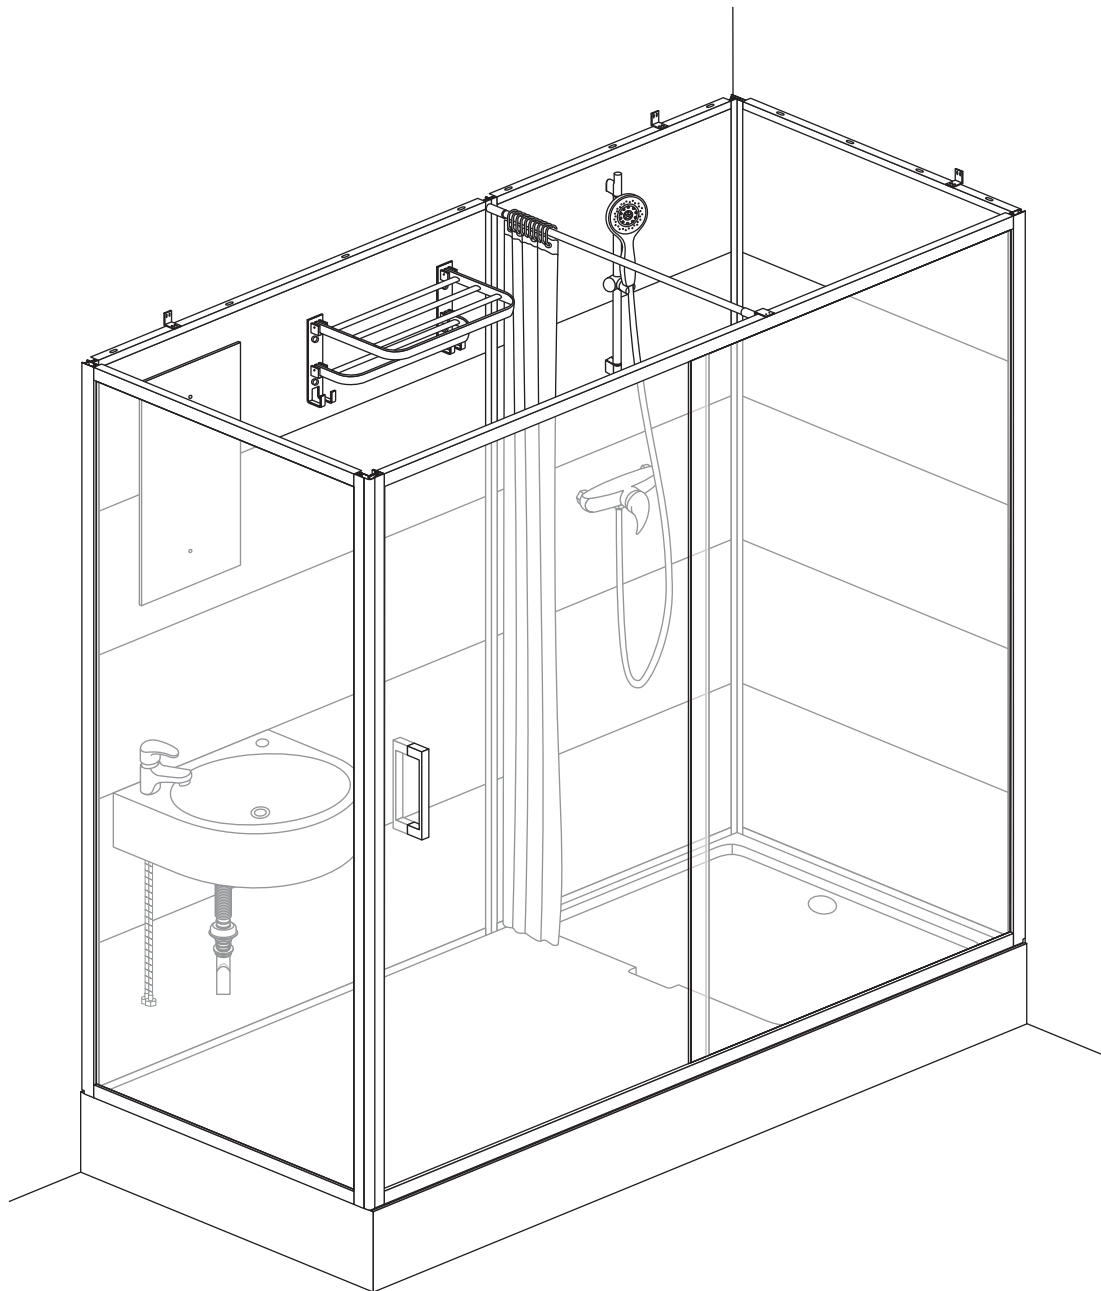

Installatie instructies

Installatie instructies

Benodigd gereedschap (niet meegeleverd)

Als je klaar bent om te beginnen, zorg er dan voor dat je het volgende gereedschap bij de hand hebt, voldoende ruimte en een schone, droge ruimte voor de montage. Er zijn twee mensen nodig. Let op: hoewel deze instructies uitgebreid zijn, raden we altijd aan dat een technisch bekwame installateur de installatie uitvoert.

Magnetische kruiskopschroevendraaier

Waterpas

Installatie instructies

Installatie instructies

Installatie instructies

Til het achterste deel van de bodemplaat op en steek één uiteinde van de pijp in het afvoergat.