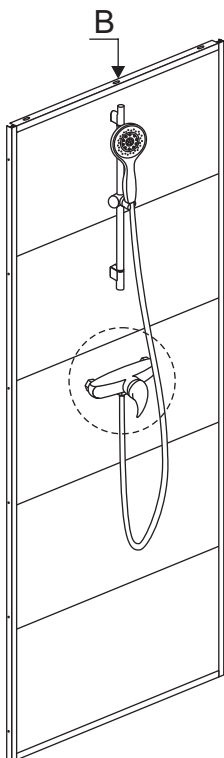

Installatie instructies