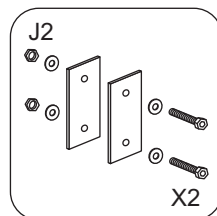

Magnetische kruiskopschroevendraaier

Waterpas

Installatie instructies

Installatie instructies

Installatie instructies

Til het achterste deel van de bodemplaat op en steek één uiteinde van de pijp in het afvoergat.

Installatie instructies

Installatie instructies

Installatie instructies

Installatie instructies

Installatie instructies

Boor gaten voor en breng siliconen aan in de gaten en op de schroeven.

Installatie instructies