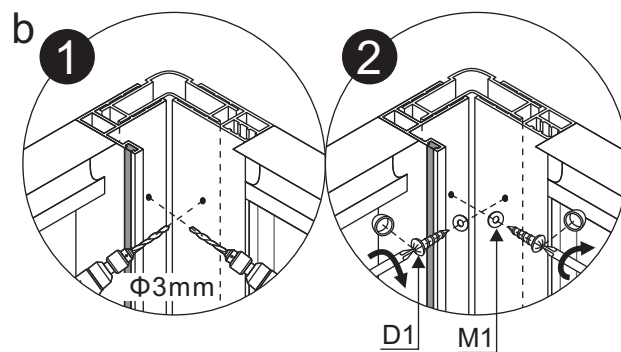

Magnetische kruiskopschroevendraaier

Waterpas

Installatie instructies

Installatie instructies

Installatie instructies

Til het achterste deel van de bodemplaat op en steek één uiteinde van de pijp in het afvoergat.

Installatie instructies

Installatie instructies

Installatie instructies

Installatie instructies

Installatie instructies

Boor gaten voor en breng siliconen aan in de gaten en op de schroeven.

Installatie instructies