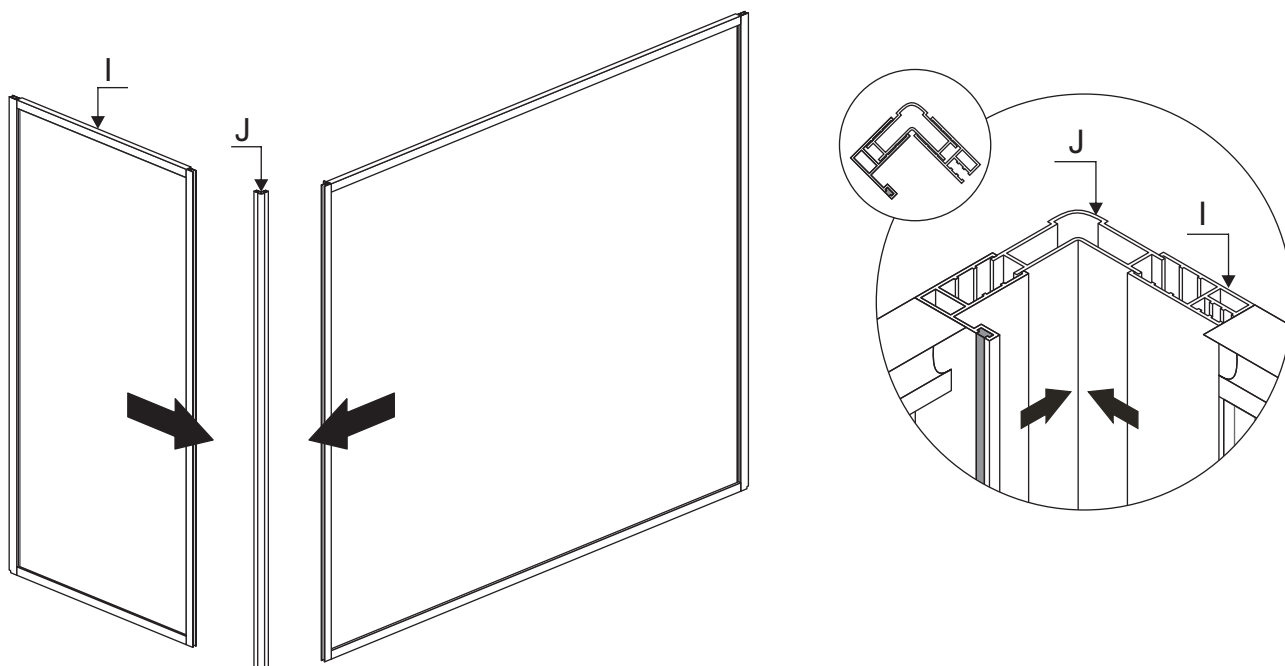

Magnetische kruiskopschroevendraaier

Waterpas

Installatie instructies

Installatie instructies

Installatie instructies

Til het achterste deel van de bodemplaat op en steek één uiteinde van de pijp in het afvoergat.

Installatie instructies

Installatie instructies

Installatie instructies

Installatie instructies

Installatie instructies

Boor gaten voor en breng siliconen aan in de gaten en op de schroeven.

Installatie instructies