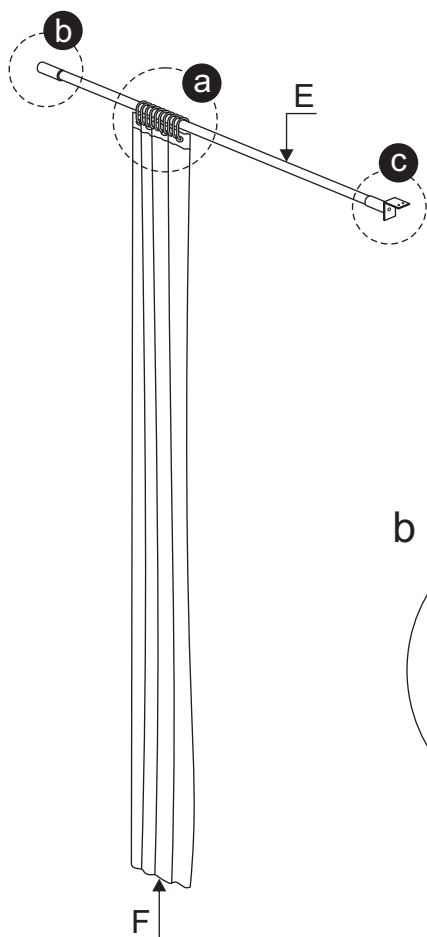

Installatie instructies