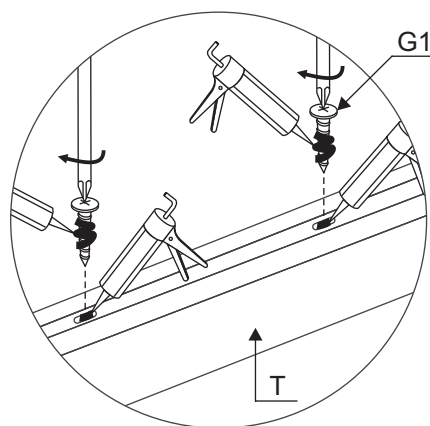

Magnetische kruiskopschroevendraaier

Waterpas

Installatie instructies

Installatie instructies

Installatie instructies

Til het achterste deel van de bodemplaat op en steek één uiteinde van de pijp in het afvoergat.

Installatie instructies

Installatie instructies

Installatie instructies

Installatie instructies

Installatie instructies

Boor gaten voor en breng siliconen aan in de gaten en op de schroeven.

Installatie instructies