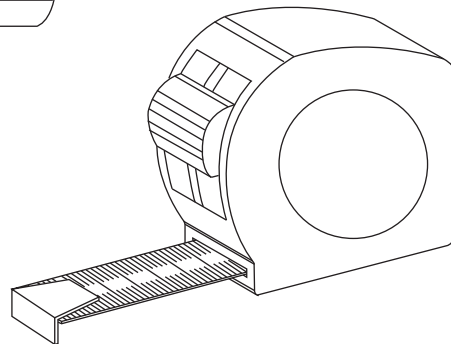

Installatie instructies

Installatie instructies

Benodigd gereedschap (niet meegeleverd)

Als je klaar bent om te beginnen, zorg er dan voor dat je het volgende gereedschap bij de hand hebt, voldoende ruimte en een schone, droge ruimte voor de montage. Er zijn twee mensen nodig. Let op: hoewel deze instructies uitgebreid zijn, raden we altijd aan dat een technisch bekwame installateur de installatie uitvoert.

6mm boor

Boormachine

Silicone

Rolmaat

Steeksleutel

Schaar

Rubberen hamer

Potlood

Magnetische kruiskopschroevendraaier

Waterpas

Installatie instructies

Installatie instructies

Installatie instructies

Til het achterste deel van de bodemplaat op en steek één uiteinde van de pijp in het afvoergat.

Installatie instructies

Installatie instructies

Installatie instructies

Installatie instructies

Installatie instructies

Boor gaten voor en breng siliconen aan in de gaten en op de schroeven.

Installatie instructies