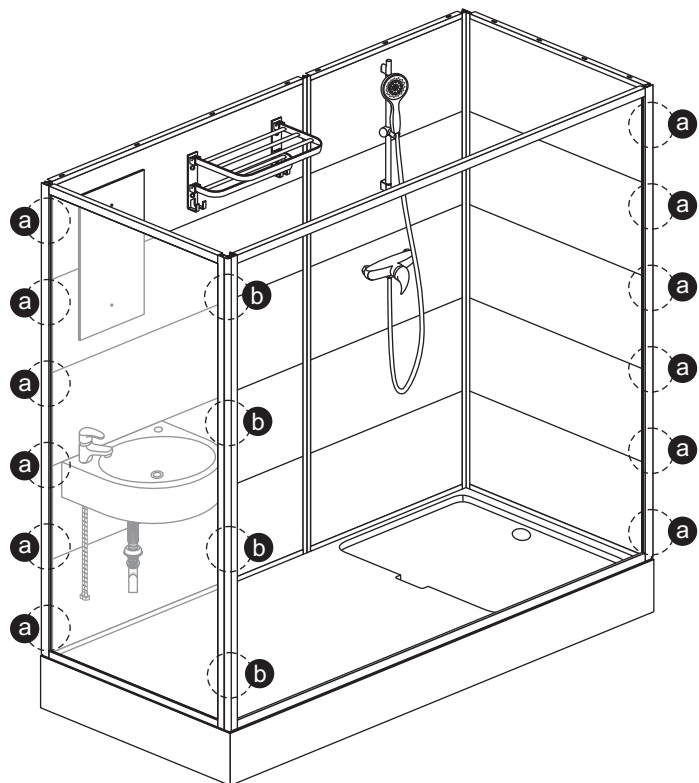

Magnetische kruiskopschroevendraaier

Waterpas

Installatie instructies

Installatie instructies

Installatie instructies

Til het achterste deel van de bodemplaat op en steek één uiteinde van de pijp in het afvoergat.

Installatie instructies

Installatie instructies

Installatie instructies

Installatie instructies

Installatie instructies

Boor gaten voor en breng siliconen aan in de gaten en op de schroeven.

Installatie instructies