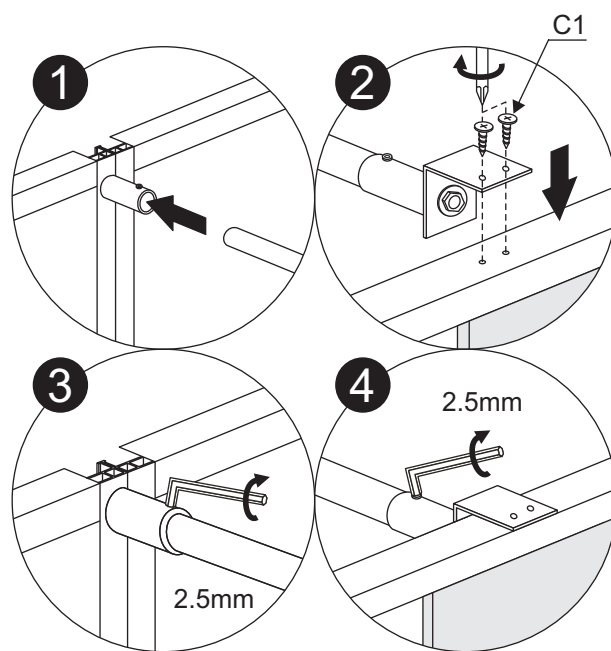

Installatie instructies