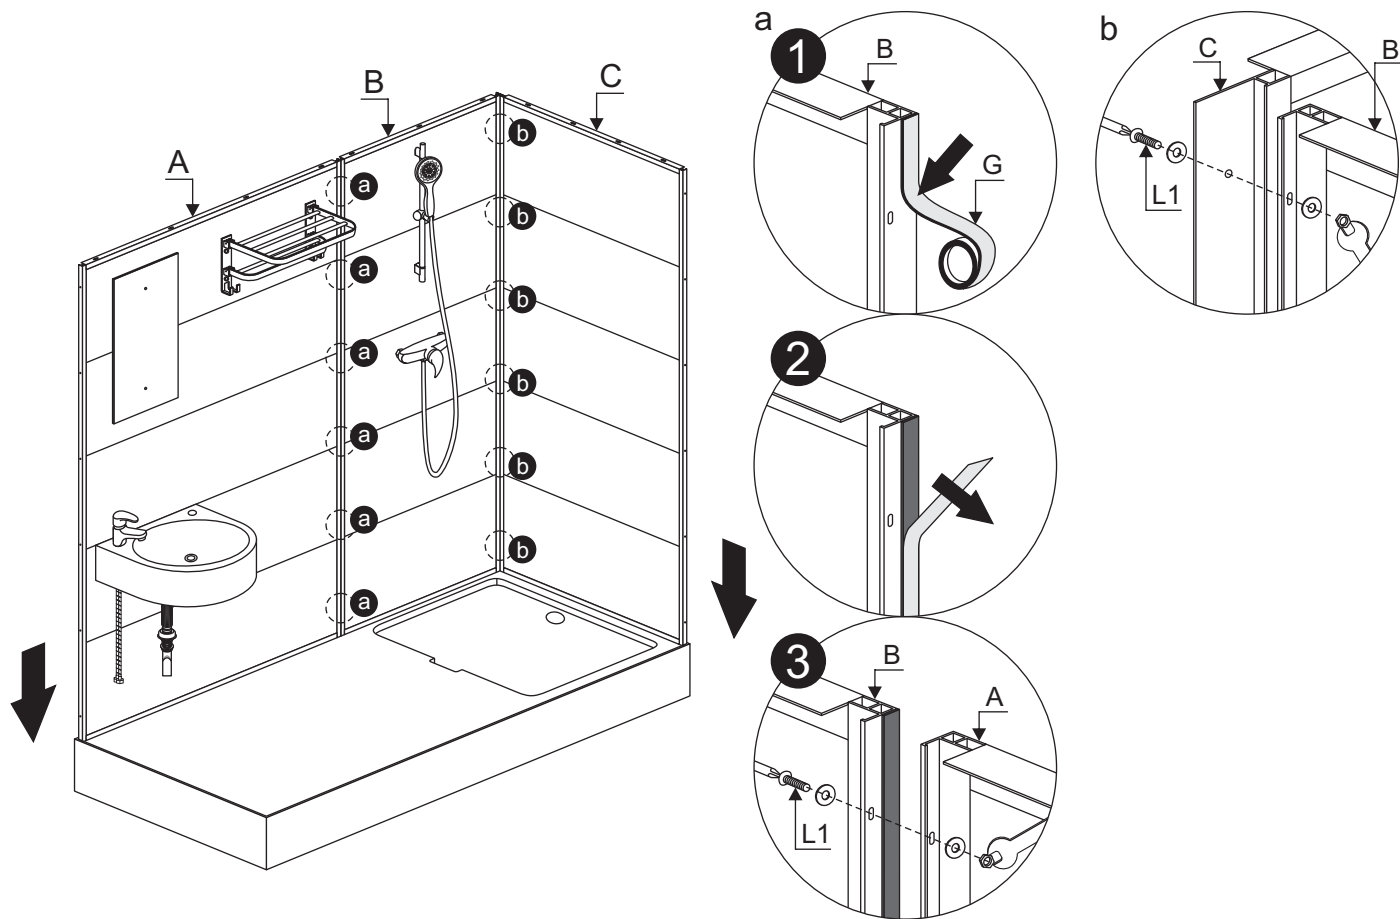

Magnetische kruiskopschroevendraaier

Waterpas

Installatie instructies

Installatie instructies

Installatie instructies

Til het achterste deel van de bodemplaat op en steek één uiteinde van de pijp in het afvoergat.

Installatie instructies

Installatie instructies

Installatie instructies

Installatie instructies

Installatie instructies

Boor gaten voor en breng siliconen aan in de gaten en op de schroeven.

Installatie instructies