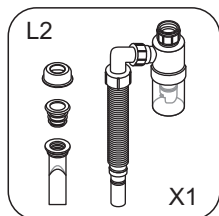

Magnetische kruiskopschroevendraaier

Waterpas

Installatie instructies

Installatie instructies

Installatie instructies

Til het achterste deel van de bodemplaat op en steek één uiteinde van de pijp in het afvoergat.

Installatie instructies

Installatie instructies

Installatie instructies

Installatie instructies

Installatie instructies

Boor gaten voor en breng siliconen aan in de gaten en op de schroeven.

Installatie instructies