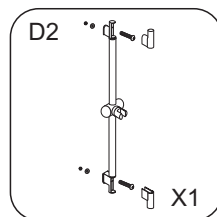

Magnetische kruiskopschroevendraaier

Waterpas

Installatie instructies

Installatie instructies

Installatie instructies

Til het achterste deel van de bodemplaat op en steek één uiteinde van de pijp in het afvoergat.

Installatie instructies

Installatie instructies

Installatie instructies

Installatie instructies

Installatie instructies

Boor gaten voor en breng siliconen aan in de gaten en op de schroeven.

Installatie instructies