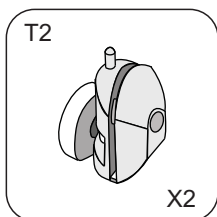

Magnetische kruiskopschroevendraaier

Waterpas

Installatie instructies

Installatie instructies

Installatie instructies

Til het achterste deel van de bodemplaat op en steek één uiteinde van de pijp in het afvoergat.

Installatie instructies

Installatie instructies

Installatie instructies

Installatie instructies

Installatie instructies

Boor gaten voor en breng siliconen aan in de gaten en op de schroeven.

Installatie instructies