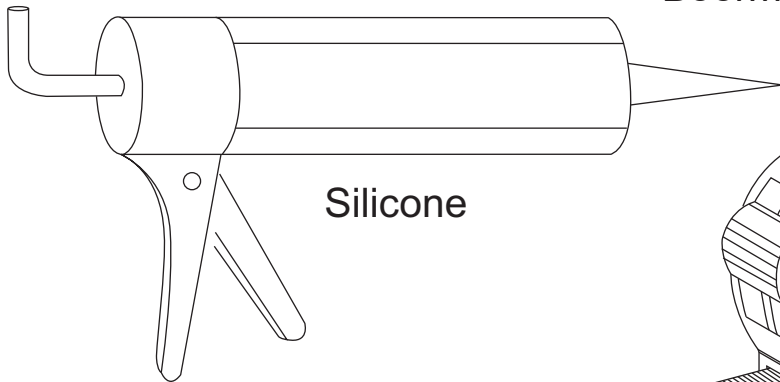

Installatie instructies

Installatie instructies

Benodigd gereedschap (niet meegeleverd)

Als je klaar bent om te beginnen, zorg er dan voor dat je het volgende gereedschap bij de hand hebt, voldoende ruimte en een schone, droge ruimte voor de montage. Er zijn twee mensen nodig. Let op: hoewel deze instructies uitgebreid zijn, raden we altijd aan dat een technisch bekwame installateur de installatie uitvoert.

6mm boor

Boormachine

Silicone

Rolmaat

Steeksleutel

Schaar

Rubberen hamer

Potlood

Magnetische kruiskopschroevendraaier

Waterpas

Installatie instructies

Installatie instructies

Installatie instructies

Til het achterste deel van de bodemplaat op en steek één uiteinde van de pijp in het afvoergat.