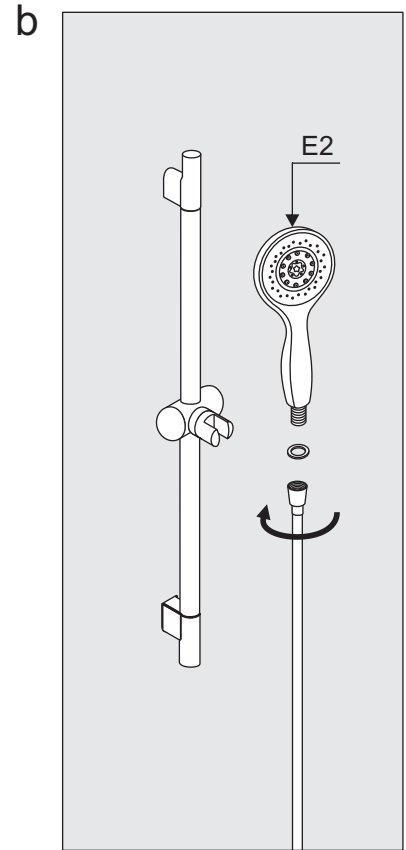

6mm boor

Boormachine

Silicone

Rolmaat

Steeksleutel

Schaar

Rubberen hamer

Potlood

Magnetische kruiskopschroevendraaier

Waterpas

Installatie instructies

Installatie instructies

Installatie instructies

Til het achterste deel van de bodemplaat op en steek één uiteinde van de pijp in het afvoergat.

Installatie instructies

Installatie instructies

Installatie instructies

Installatie instructies

Installatie instructies

Boor gaten voor en breng siliconen aan in de gaten en op de schroeven.

Installatie instructies