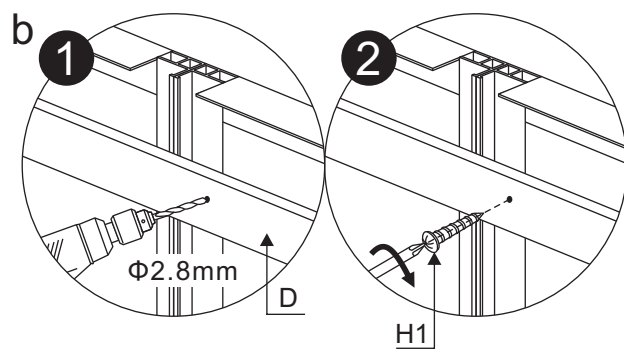

Magnetische kruiskopschroevendraaier

Waterpas

Installatie instructies

Installatie instructies

Installatie instructies

Til het achterste deel van de bodemplaat op en steek één uiteinde van de pijp in het afvoergat.

Installatie instructies

Installatie instructies

Installatie instructies

Installatie instructies

Installatie instructies

Boor gaten voor en breng siliconen aan in de gaten en op de schroeven.

Installatie instructies