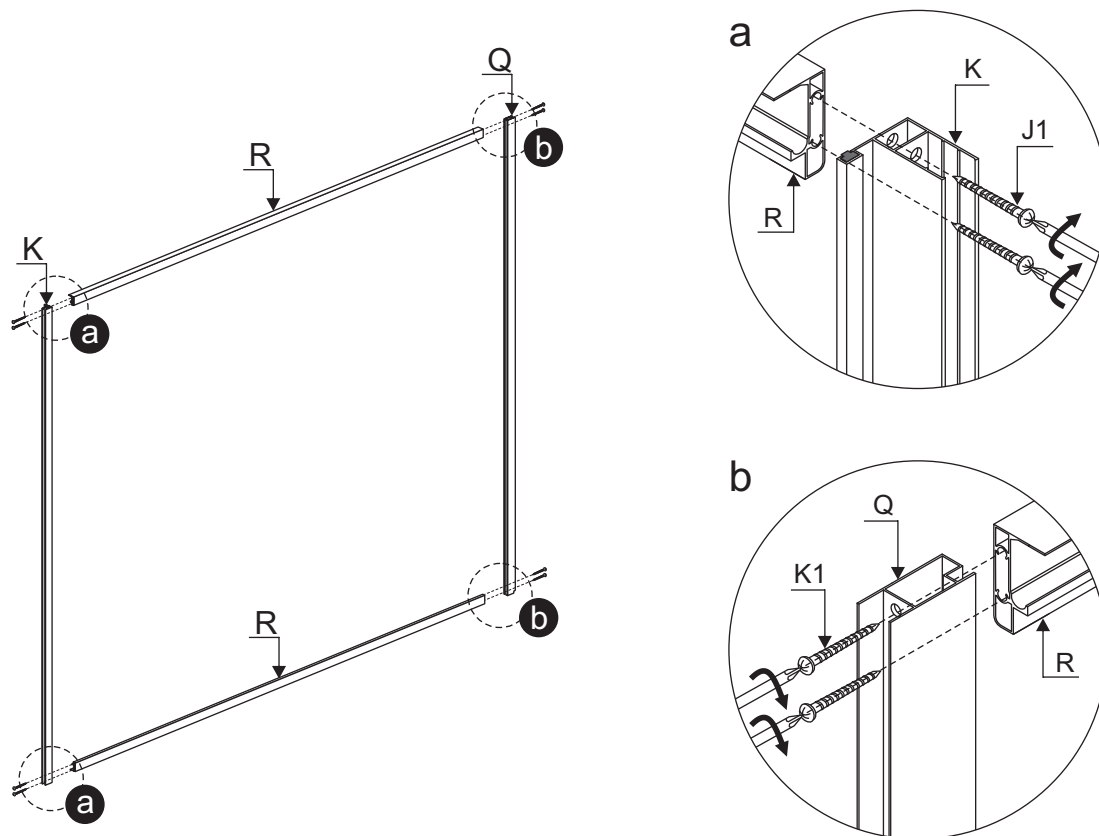

Magnetische kruiskopschroevendraaier

Waterpas

Installatie instructies

Installatie instructies

Installatie instructies

Til het achterste deel van de bodemplaat op en steek één uiteinde van de pijp in het afvoergat.

Installatie instructies

Installatie instructies

Installatie instructies

Installatie instructies

Installatie instructies

Boor gaten voor en breng siliconen aan in de gaten en op de schroeven.

Installatie instructies