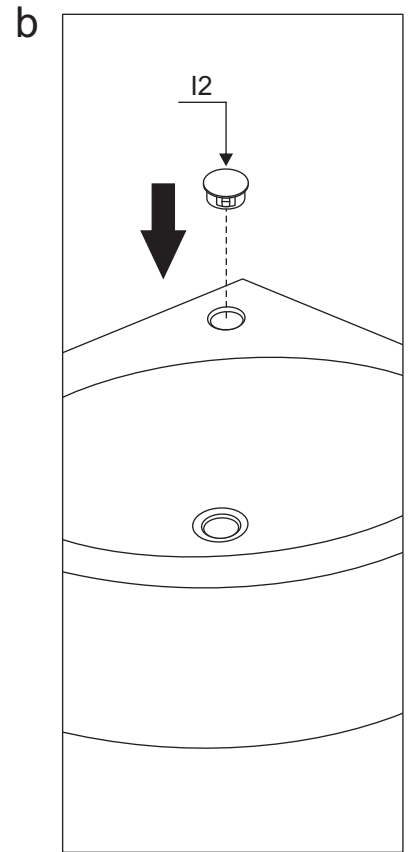

Installatie instructies