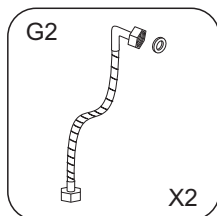

Magnetische kruiskopschroevendraaier

Waterpas

Installatie instructies

Installatie instructies

Installatie instructies

Til het achterste deel van de bodemplaat op en steek één uiteinde van de pijp in het afvoergat.

Installatie instructies

Installatie instructies

Installatie instructies

Installatie instructies

Installatie instructies

Boor gaten voor en breng siliconen aan in de gaten en op de schroeven.

Installatie instructies