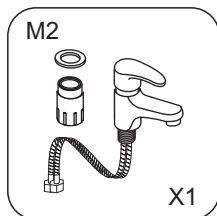

Magnetische kruiskopschroevendraaier

Waterpas

Installatie instructies

Installatie instructies

Installatie instructies

Til het achterste deel van de bodemplaat op en steek één uiteinde van de pijp in het afvoergat.

Installatie instructies

Installatie instructies

Installatie instructies

Installatie instructies

Installatie instructies

Boor gaten voor en breng siliconen aan in de gaten en op de schroeven.

Installatie instructies