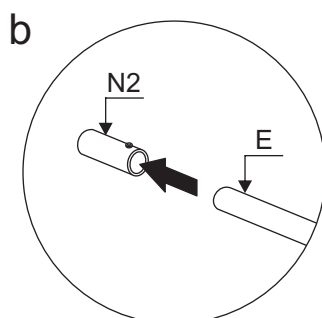

Installatie instructies