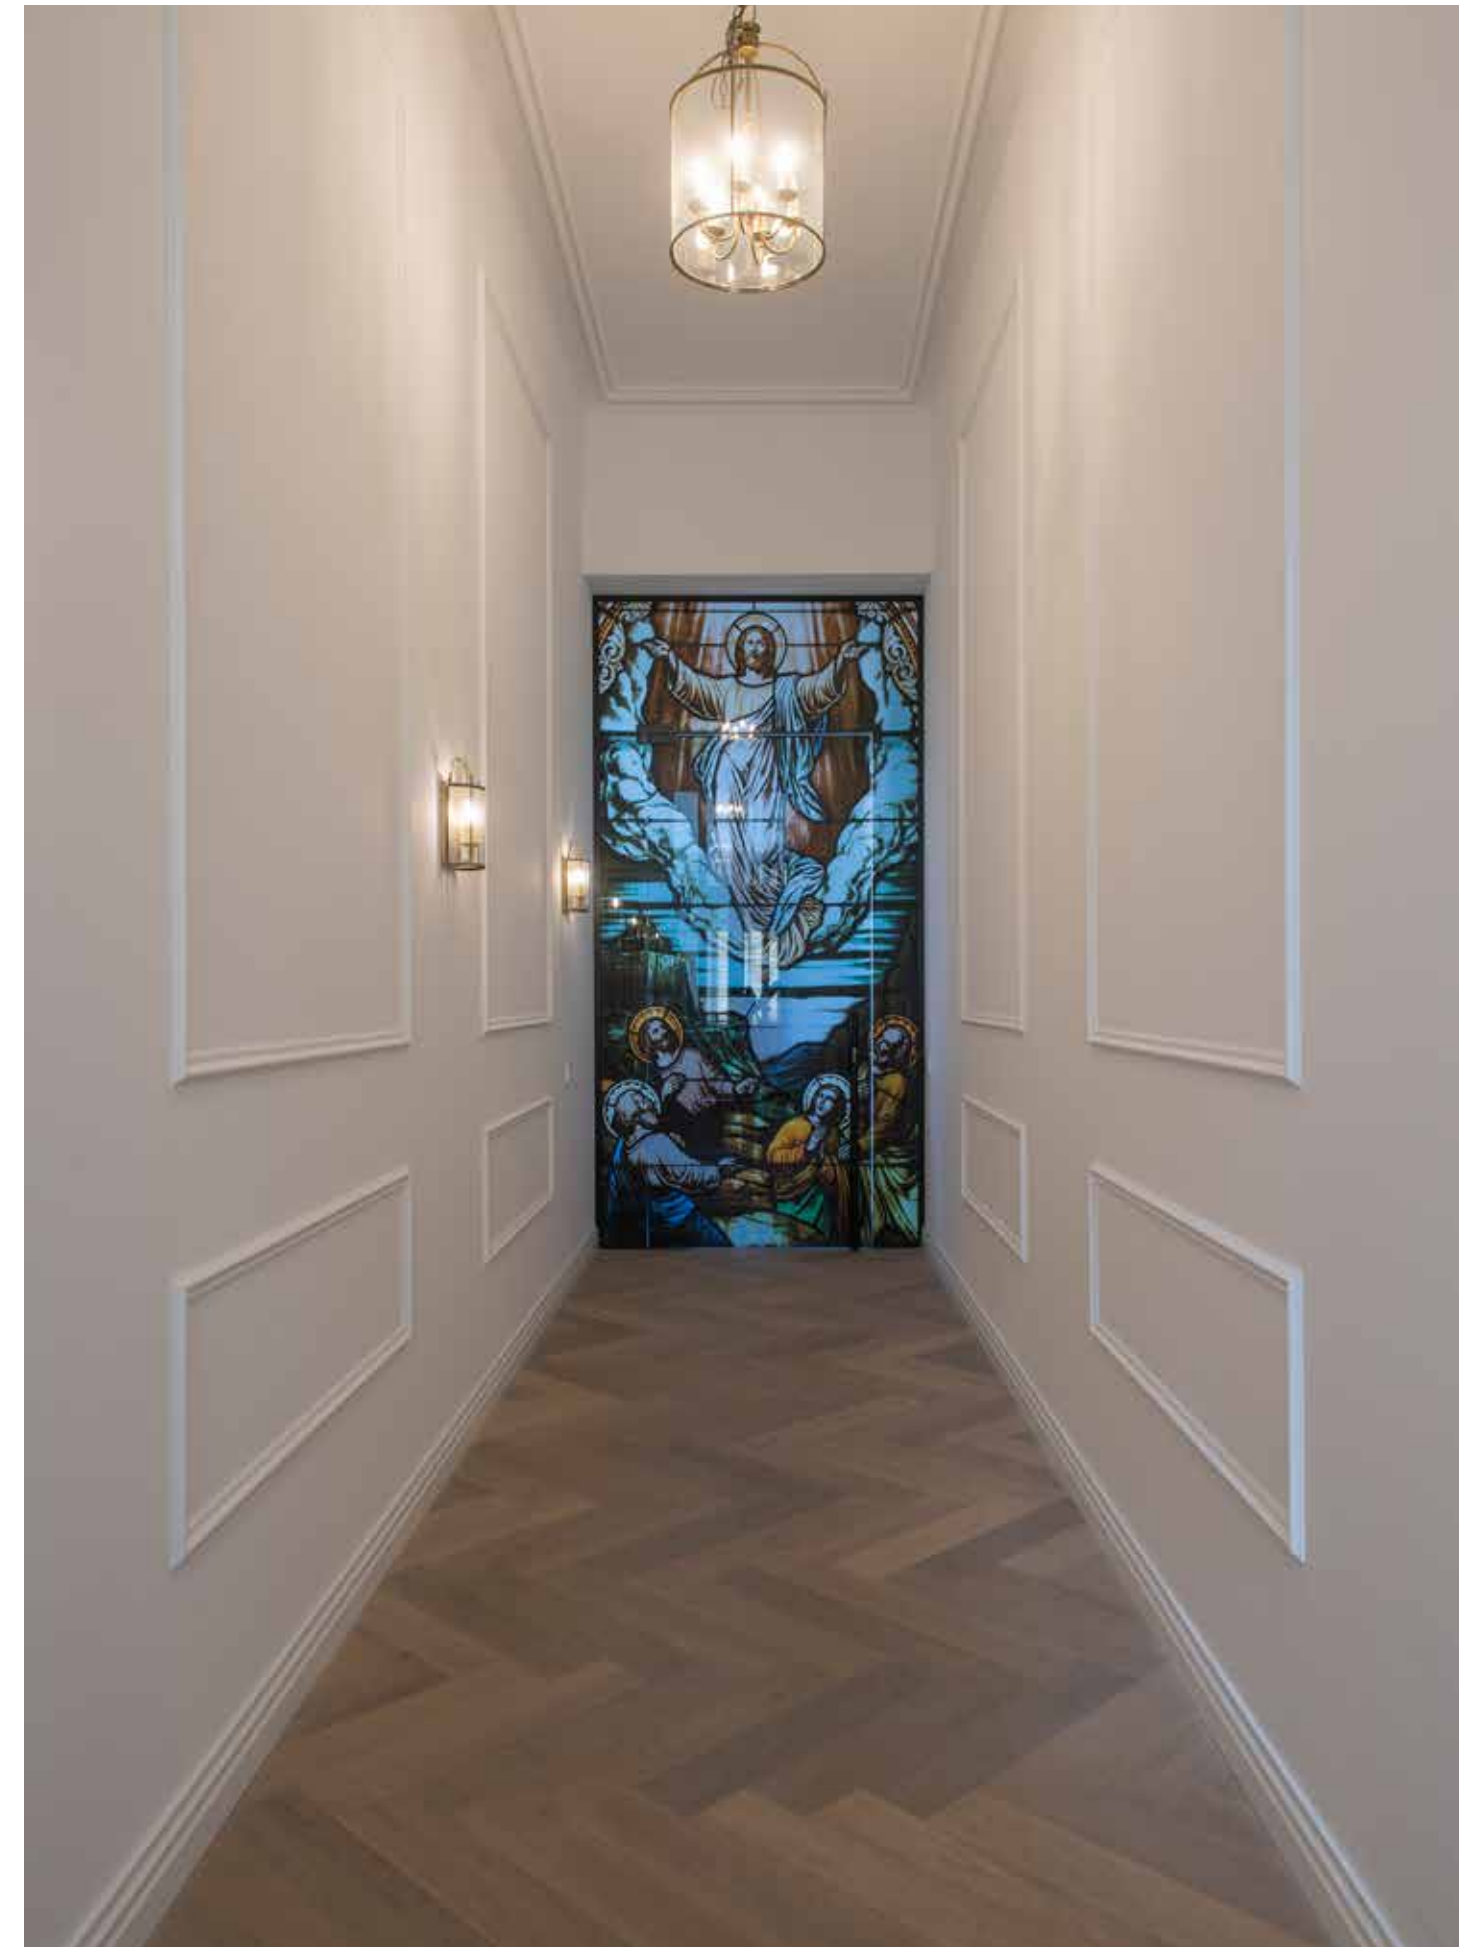

## Sfeerverhogende creaties van **TWIN DOORS** in voormalig klooster

STRENGE ARCHITECTONISCHE LIJNEN, LICHT EN HOOGTE KENMERKEN HET VOORMALIGE KLOOSTER IN UDEN, DAT DOOR DE NIEUWE BEWONERS ONDERWORPEN IS AAN EEN FLINKE RENOVATIE EN COMPLEET NAAR HUN WENSEN EN DROMEN IS INGERICHT. DE GEOMETRIE EN SYMMETRIE VAN HET UIT 1882 STAMMENDE MONUMENTALE PAND WORDT VERZACHT DOOR HET GEBRUIK VAN RIJKE MATERIALEN, ZOALS ZACHTE STOFFEN IN EEN WARM KLEURENPALET EN GOUDEN TAATSDEUREN, DIE DE WONING EXTRA KARAKTER GEVEN. MAAR DE WARE EYECATCHER IS TOCH WEL DE 'GLAS-IN-LOODDEUR', DIE REFEREERT AAN DE HISTORIE VAN HET PAND.

## Unieke 'glas-in-looddeur' als eyecatcher

### 't Klooster in Uden

Het prachtige pand in Uden dient niet alleen als woning van het grote gezin. Er zijn ook bedrijven in ondergebracht en de heer en vrouw des huizes creëerden stijlvolle en unieke ruimtes voor foto- en videoshoots, meetings, events, diners en coaching-sessies.

Voor meer informatie kijk je op: [www.tklooster-Uden.nl](http://www.tklooster-Uden.nl)

Door authentieke elementen te combineren met hedendaags design ademt het klooster eigenheid. "Kenmerkend voor onze interieurstijl is dat we klassieke en moderne elementen verenigen. Sierlijsten op de muur, kroonluchters en glas-in-lood zijn afgewisseld met velours, stoere zwarte accenten, een strakke keuken en prachtige deuren van TWIN DOORS", vertelt de bewoonster, die als interieur liefhebber haar lol op kon bij de inrichting van het prachtige pand.