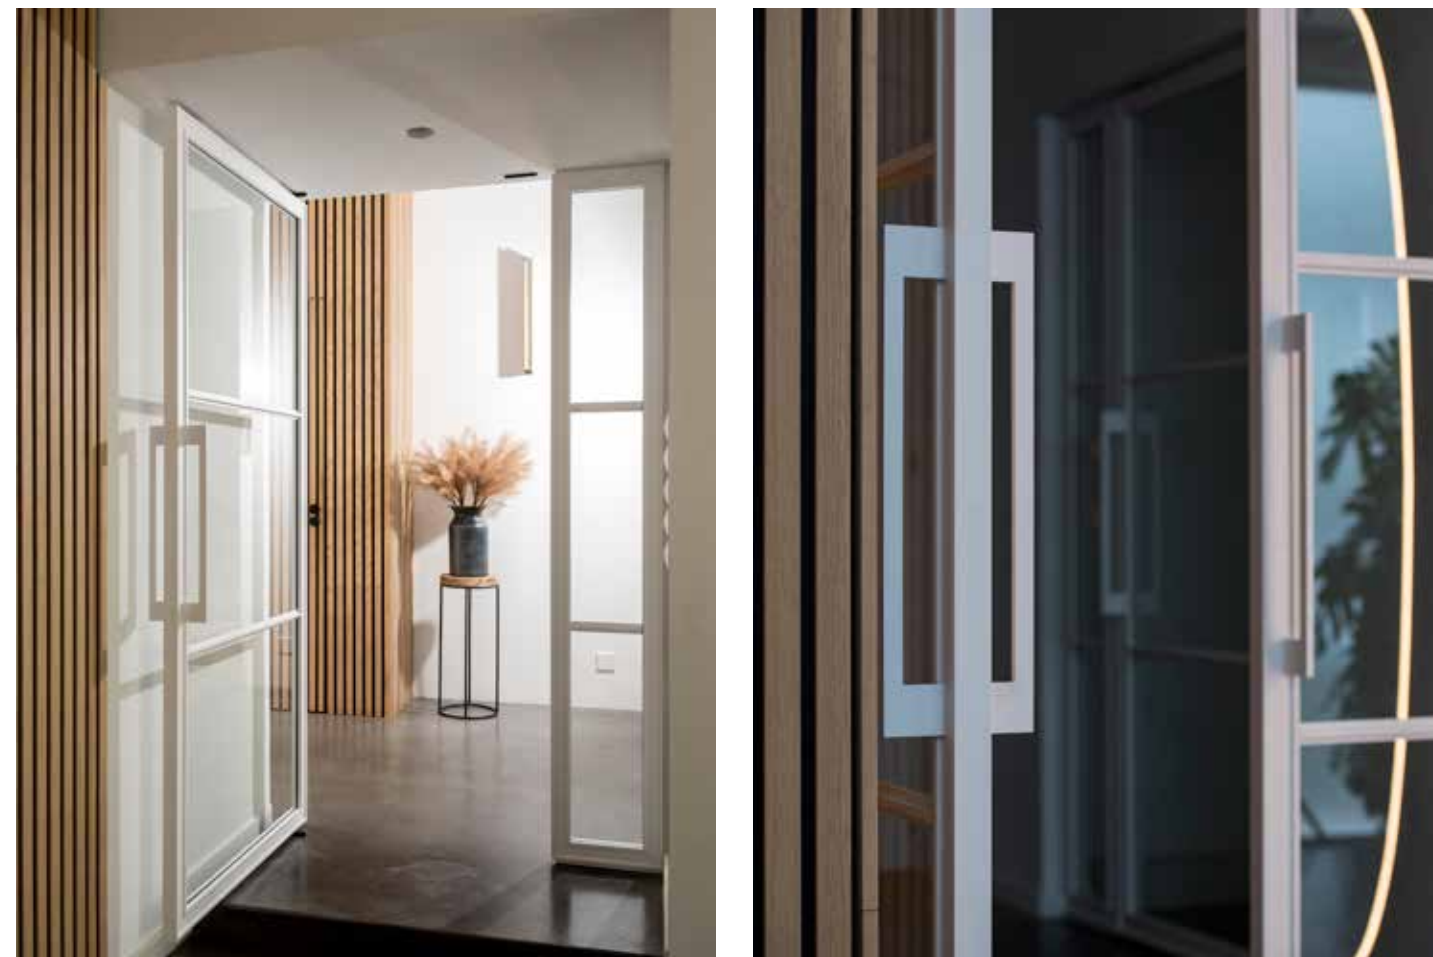

Annette van der Ziel-Zeldenrust

BIJZONDERE ENTREE

Dit laatste zie je gelijk wanneer je de woning betreedt. Je komt binnen in een onverwacht grote hal, die als een walk-in-closet is ingericht. Deze 'kast' is gedecoreerd met rijke, hoge gordijnen gemaakt van gerecyclede petflessen. Het toilet is in de houten wand weggewerkt achter een vrijwel onzichtbare deur. Daarnaast vind je er een zitje, een spiegel en zelfs een plek om de kinderwagen neer te zetten.

MAATWERK DEUREN VAN TWIN DOORS

Vanuit deze prachtige, hoge hal, loop je door plafondhoge glazen deuren richting de keuken. Het ontwerp van deze op maat gemaakte deuren is door Lasut en Braun bedacht en door TWIN DOORS uitgevoerd. En dat is bijzonder: "Het is een Amsterdams huis, waar geen vloer of plafond recht loopt. Bijna niemand durft het aan om hier maatwerkdeuren te monteren en daarbij te garanderen dat de belijningen mooi in elkaar doorlopen", aldus Braun. Samen met TWIN DOORS hebben we hier echt vakwerk geleverd."

Rust, sereniteit én klasse

"TWIN DOORS kijkt terug op een fijne samenwerking met Lasut en Braun. Wij hebben hun wensen doorvertaald naar het eindproduct. Omdat wij met onze eigen productie maatwerk leveren, kunnen we aan alle wensen voldoen. In de fraaie woning zie je dubbele TWIN DOORS-taatsdeuren, een enkele TWIN DOORS-taatsdeur met vaste glaswand in hetzelfde design en SQUARE-grepen met een strak en minimalistisch design terug", aldus Annette van der Ziel-Zeldenrust, samen met haar man Marcel van der Ziel eigenaar van TWIN DOORS. "De trendy witte kleur van de maatwerkoplossingen straalt rust, sereniteit én klasse uit en sluit zo goed aan bij de rest van het chique en ingetogen interieur."