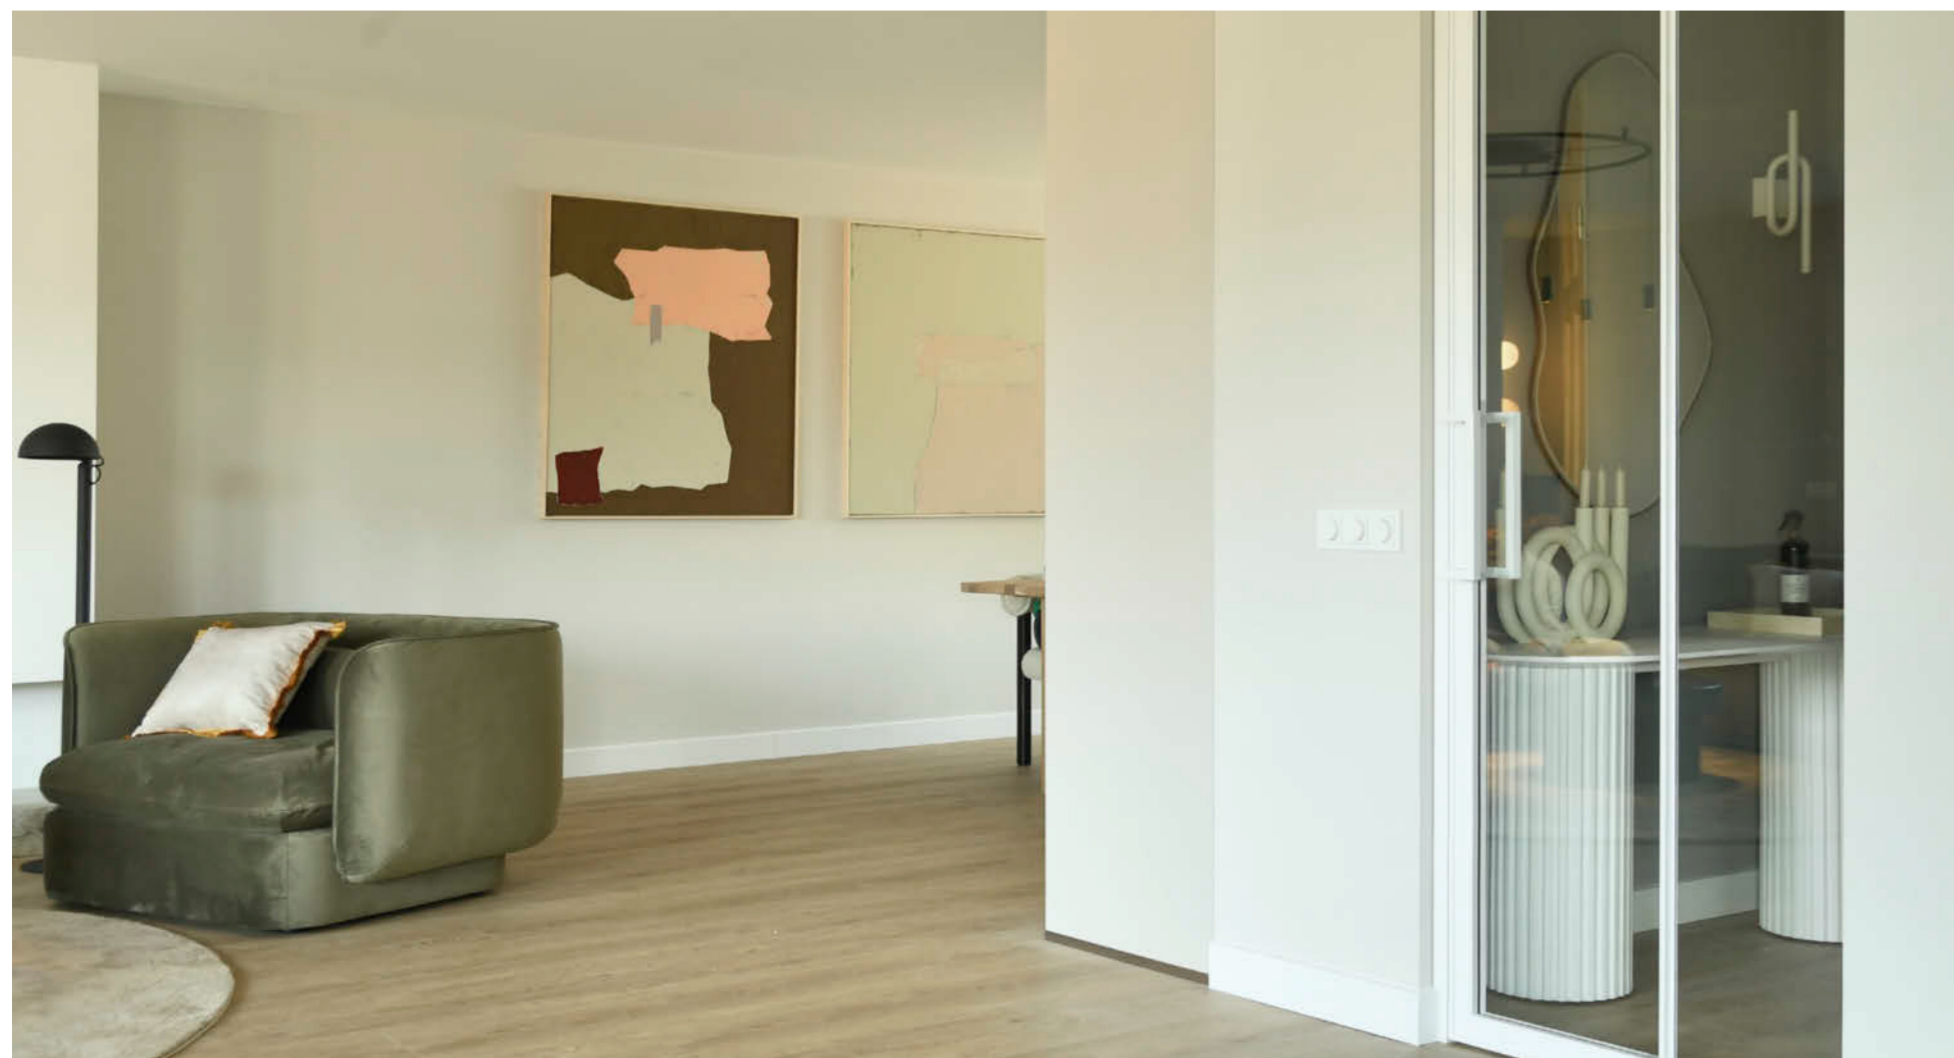

De Pvc-houtlook vloer van Montinique past perfect bij de Gin bar van Evindie Keukens.