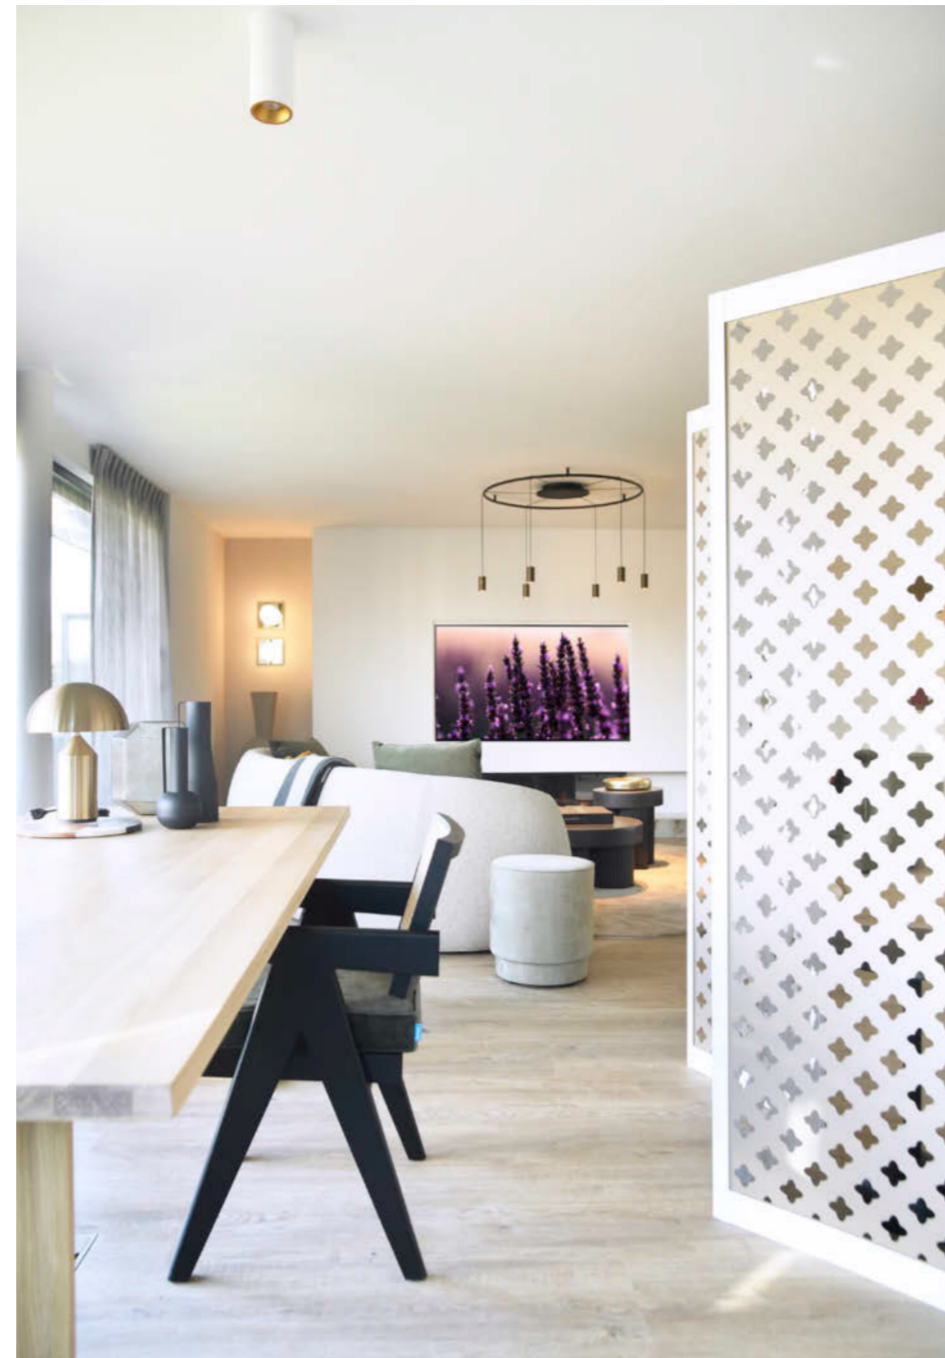

De Pvc-houtlook vloer van Montinique past perfect bij de Gin bar van Evindie Keukens.