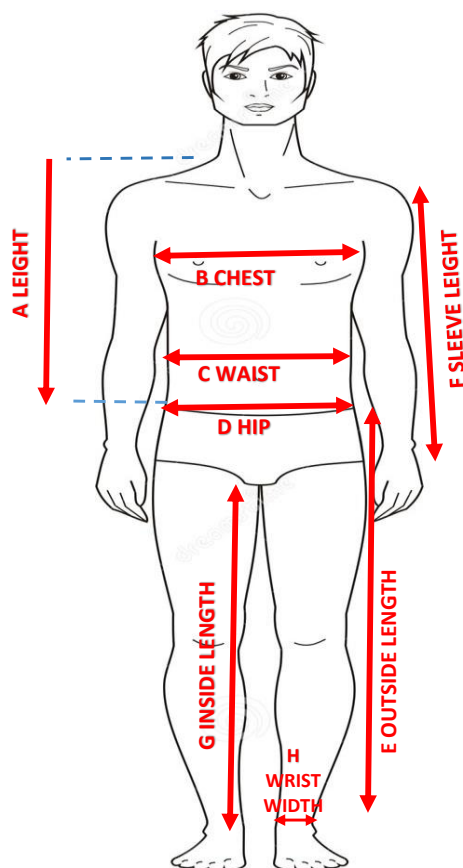

MEN SIZE CHART

	S	M	L	XL	XXL	XXXL
A	65/67	67/69	69/71	71/73	73/75	75/77
B	50/52	52/54	54/56	56/58	58/60	60/62
C	35/37	37/39	39/41	41/43	43/45	45/47
D	49/51	51/53	53/55	55/57	57/59	59/61
E	105/107	106/108	107/109	108/110	109/111	110/112
F	68/70	69/71	70/72	71/73	72/74	73/75
G	76/78	77/79	78/80	79/81	80/82	81/83
H	10,5/12	11/12,5	11,5/13	12/13,5	12,5/14	13/14,5