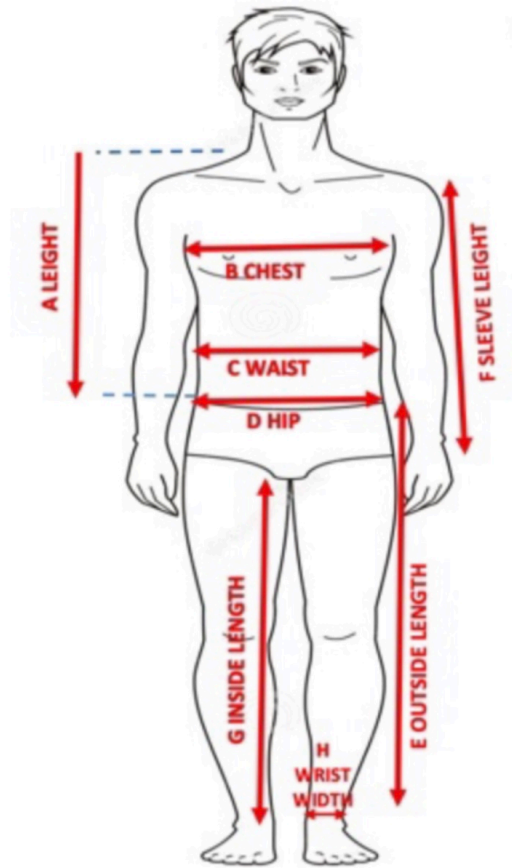

MEN SIZE CHART

	S	M	L	XL	XXL	XXXL
A	70/72	72/74	74/76	76/78	78/80	80/82
B	55/57	57/59	59/61	61/63	63/65	65/67
C	40/42	42/44	44/46	46/48	48/50	50/52
D	49/51	51/53	53/55	55/57	57/59	59/61
E	103/105	105/107	107/109	109/111	111/113	113/115
F	63/65	65/67	67/69	69/71	71/73	73/75
g	10,5/12	11/12,5	11,5/13	12/13,5	12,5/14	13/14,5