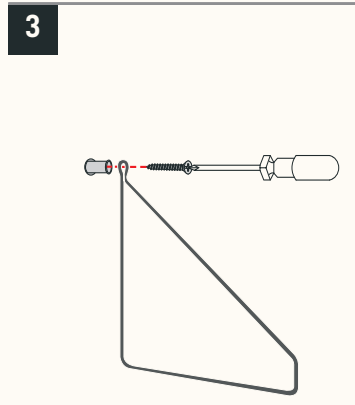

PERFEKT! 🎉

Wir sind ein junges Unternehmen und freuen uns über Deine positiven Bewertungen, Anregungen und Erfahrungen.

@naturalgoodsberlin

Teile Dein DIY-Projekt und sei Anderen eine Inspiration.

n.g.