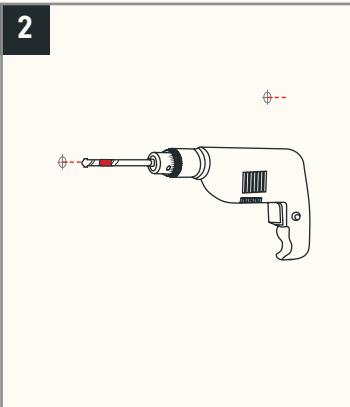

PERFEKT! 🎉

Wir sind ein junges Unternehmen und freuen uns über Deine positiven Bewertungen, Anregungen und Erfahrungen.

@naturalgoodsberlin

Teile Dein DIY-Projekt und sei Anderen eine Inspiration.

n.g.