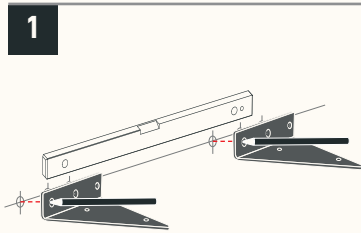

PERFEKT! 🎉

Wir sind ein junges Unternehmen und freuen uns über Deine positiven Bewertungen, Anregungen und Erfahrungen.

@naturalgoodsberlin

Teile Dein DIY-Projekt und sei Anderen eine Inspiration.

n.g.