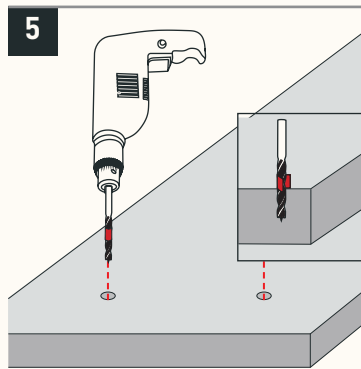

PERFEKT! 🎉

Wir sind ein junges Unternehmen und freuen uns über Deine positiven Bewertungen, Anregungen und Erfahrungen.

@naturalgoodsberlin

Teile Dein DIY-Projekt und sei Anderen eine Inspiration.

n.g.