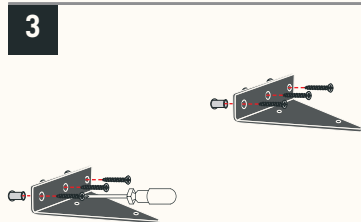

PERFEKT! 🎉

Wir sind ein junges Unternehmen und freuen uns über Deine positiven Bewertungen, Anregungen und Erfahrungen.

@naturalgoodsberlin

Teile Dein DIY-Projekt und sei Anderen eine Inspiration.

n.g.