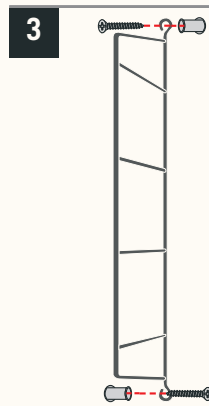

PERFEKT! 🎉

Wir sind ein junges Unternehmen und freuen uns über Deine positiven Bewertungen, Anregungen und Erfahrungen.

@naturalgoodsberlin

Teile Dein DIY-Projekt und sei Anderen eine Inspiration.

n.g.