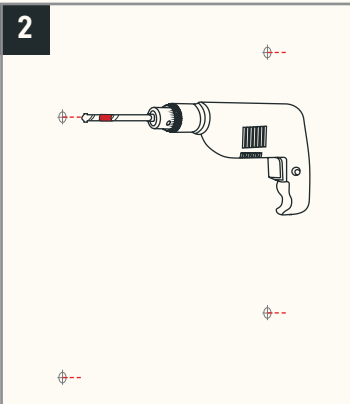

PERFEKT! 🎉

Wir sind ein junges Unternehmen und freuen uns über Deine positiven Bewertungen, Anregungen und Erfahrungen.

@naturalgoodsberlin

Teile Dein DIY-Projekt und sei Anderen eine Inspiration.

n.g.