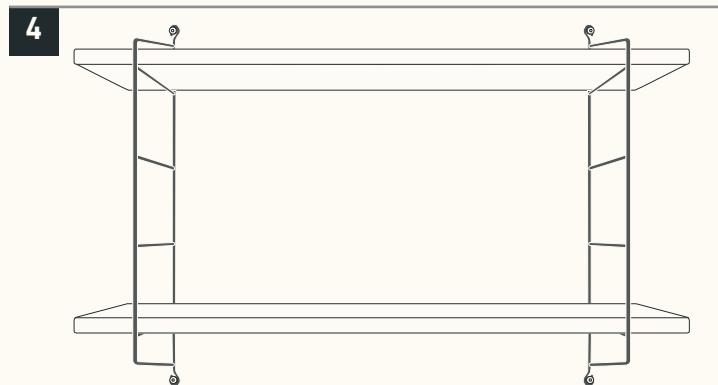

PERFEKT! 🎉

Wir sind ein junges Unternehmen und freuen uns über Deine positiven Bewertungen, Anregungen und Erfahrungen.

@naturalgoodsberlin

Teile Dein DIY-Projekt und sei Anderen eine Inspiration.

n.g.