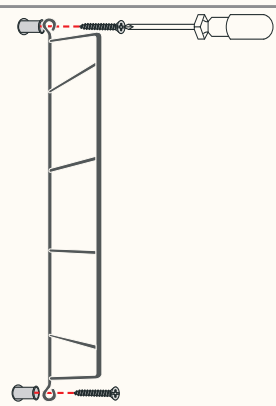

PERFEKT! 🎉

Wir sind ein junges Unternehmen und freuen uns über Deine positiven Bewertungen, Anregungen und Erfahrungen.

@naturalgoodsberlin

Teile Dein DIY-Projekt und sei Anderen eine Inspiration.

n.g.