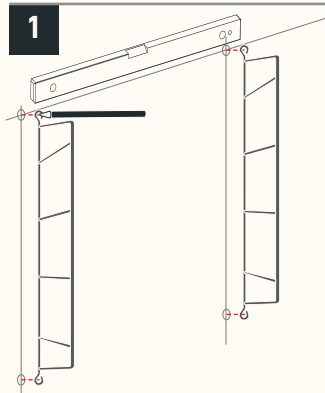

PERFEKT! 🎉

Wir sind ein junges Unternehmen und freuen uns über Deine positiven Bewertungen, Anregungen und Erfahrungen.

@naturalgoodsberlin

Teile Dein DIY-Projekt und sei Anderen eine Inspiration.

n.g.